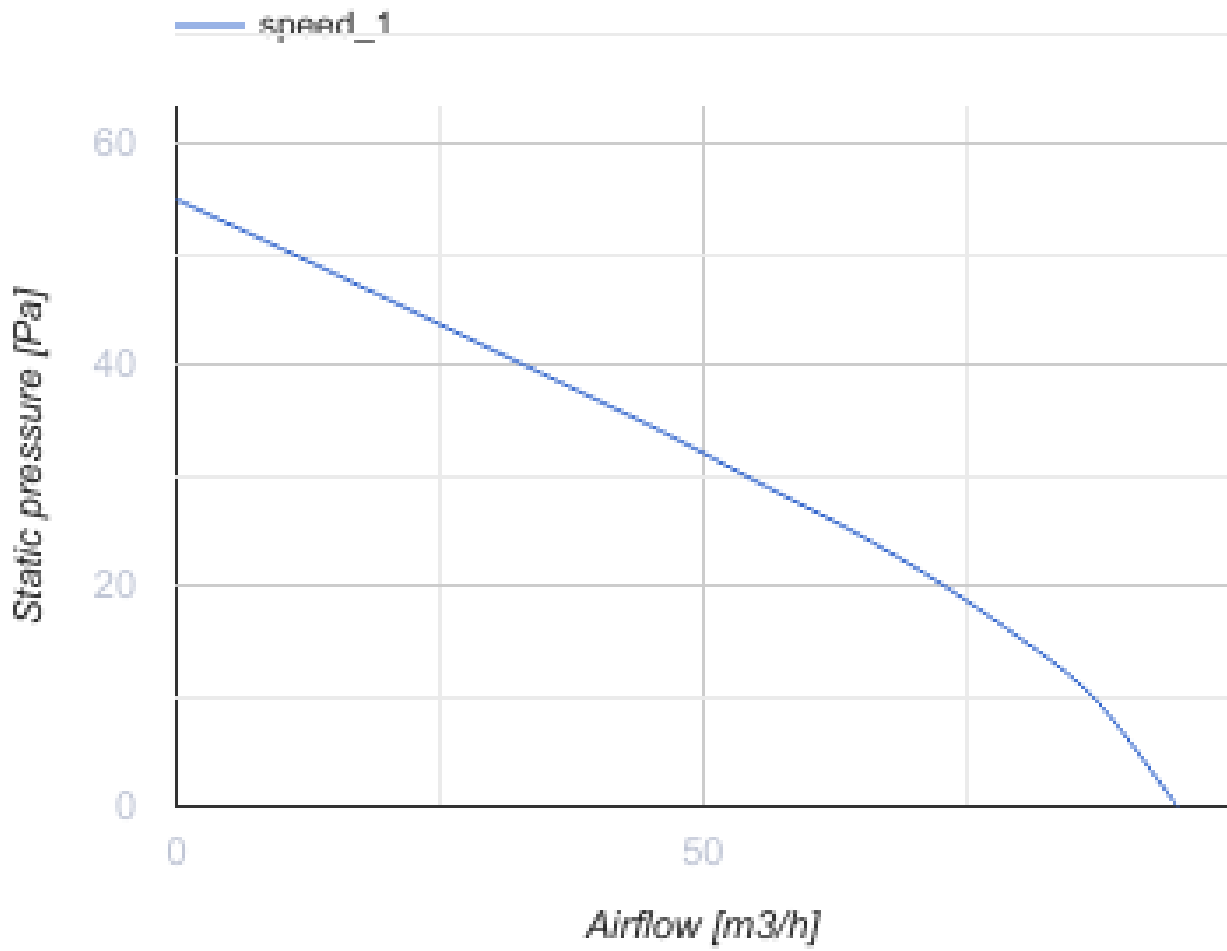

100 Касто Ван ТН Л

Осевой вентилятор с низким уровнем шума и энергопотребления для вытяжной вентиляции, которая подходит для применения в Зоне 1

- Максимальный расход воздуха: 95
- Уровень звукового давления LpA на расстоянии 3 м: 27
- Тип двигателя: АС
- Тип крыльчатки: Смешанный
- Материал корпуса: АБС Пластик
- Защита от обратной тяги: Обратный клапан
- Датчик влажности
- Таймер: Таймер выключения

	Единица измерения	100 Касто Ван ТН Л
Размер подключаемого воздуховода	мм	100
Скорость	-	1
Минимальное напряжение питания	В	220
Максимальное напряжение питания	В	240
Частота сети питания	Гц	50
Номинальная мощность	Вт	8
Максимальный ток	А	0.05
Максимальный расход воздуха	м ³ /час	95
Уровень звукового давления LpA на расстоянии 3 м	дБ(А)	27
Вес	кг	0.45
Минимальная температура окружающего воздуха	°С	1
Максимальная температура окружающего воздуха	°С	40
Класс защиты	-	IP44 Zone 1