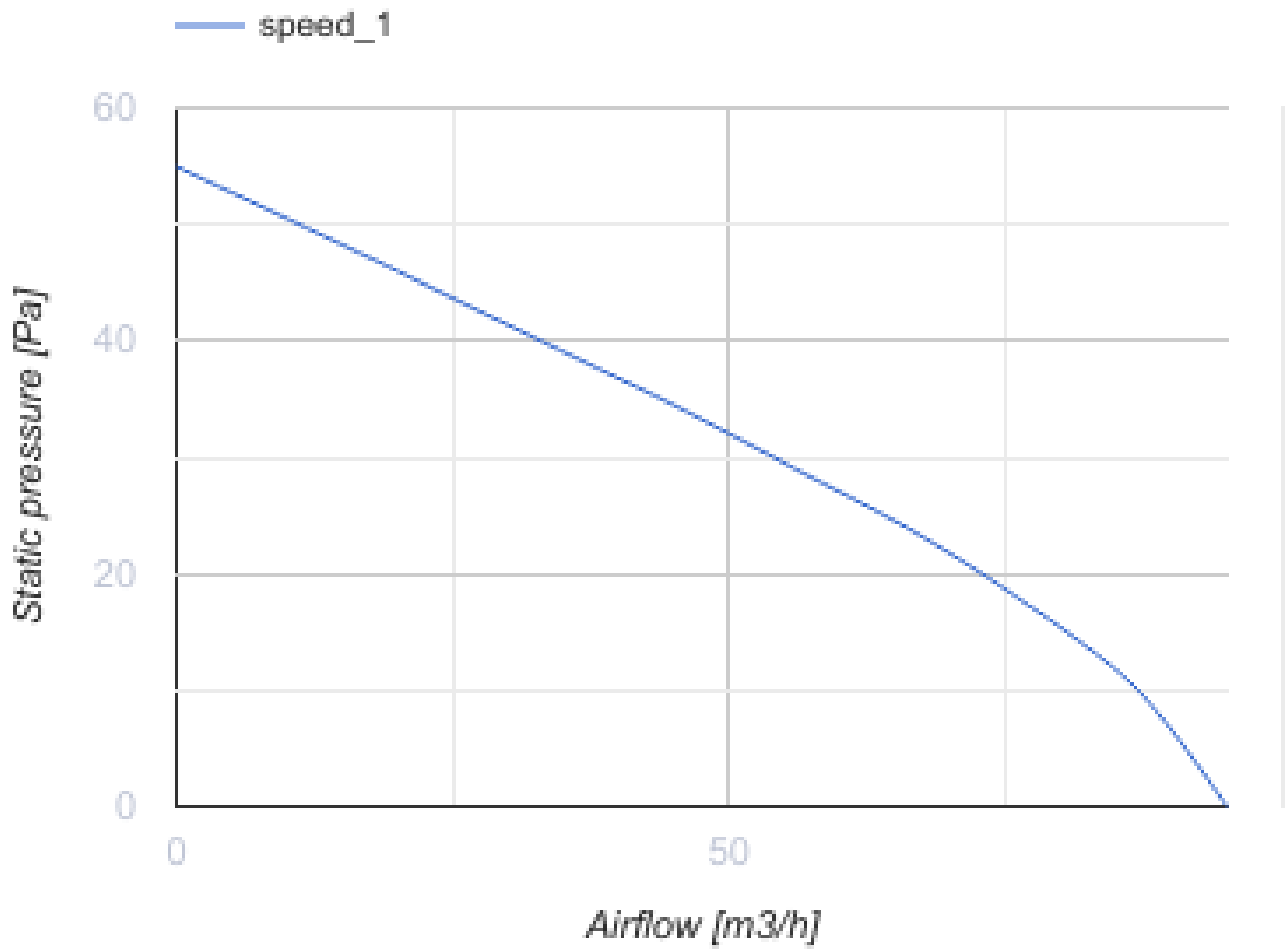

100 Касто Ван ТН Л

Осевой вентилятор с низким уровнем шума и энергопотребления для вытяжной вентиляции, которая подходит для применения в Зоне 1

- Максимальный расход воздуха: 95
- Уровень звукового давления LpA на расстоянии 3 м: 27
- Тип двигателя: АС
- Тип крыльчатки: Смешанный
- Материал корпуса: АБС Пластик
- Защита от обратной тяги: Обратный клапан
- Датчик влажности
- Таймер: Таймер выключения

| | Единица измерения | 100 Касто Ван ТН Л |
|--|---------------------|--------------------|
| Размер подключаемого воздуховода | мм | 100 |
| Скорость | - | 1 |
| Минимальное напряжение питания | В | 220 |
| Максимальное напряжение питания | В | 240 |
| Частота сети питания | Гц | 50 |
| Номинальная мощность | Вт | 8 |
| Максимальный ток | А | 0.05 |
| Максимальный расход воздуха | м ³ /час | 95 |
| Уровень звукового давления LpA на расстоянии 3 м | дБ(А) | 27 |
| Вес | кг | 0.45 |
| Минимальная температура окружающего воздуха | °С | 1 |
| Максимальная температура окружающего воздуха | °С | 40 |
| Класс защиты | - | IP44 Zone 1 |