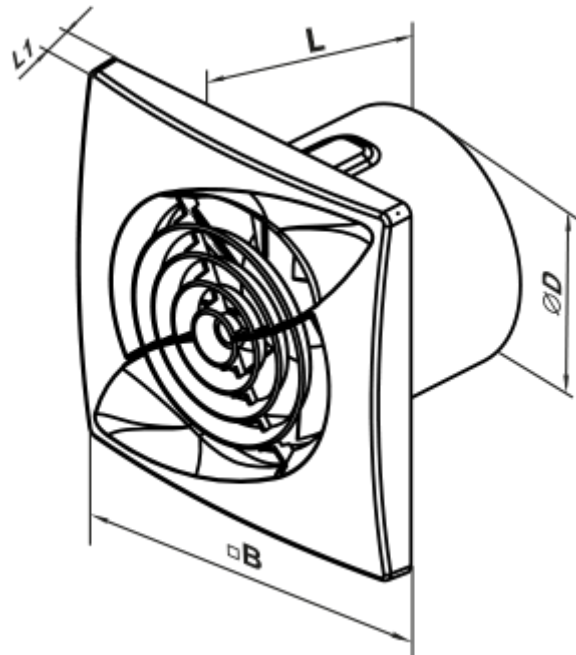

# 100 Касто Ван ТН Л

Осевой вентилятор с низким уровнем шума и энергопотребления для вытяжной вентиляции, которая подходит для применения в Зоне 1

- Максимальный расход воздуха: 95
- Уровень звукового давления LpA на расстоянии 3 м: 27
- Тип двигателя: АС
- Тип крыльчатки: Смешанный
- Материал корпуса: АБС Пластик
- Защита от обратной тяги: Обратный клапан
- Датчик влажности
- Таймер: Таймер выключения

	Единица измерения	100 Касто Ван ТН Л
Размер подключаемого воздуховода	мм	100
Скорость	-	1
Минимальное напряжение питания	В	220
Максимальное напряжение питания	В	240
Частота сети питания	Гц	50
Номинальная мощность	Вт	8
Максимальный ток	А	0.05
Максимальный расход воздуха	м <sup>3</sup> /час	95
Уровень звукового давления LpA на расстоянии 3 м	дБ(А)	27
Вес	кг	0.45
Минимальная температура окружающего воздуха	°С	1
Максимальная температура окружающего воздуха	°С	40
Класс защиты	-	IP44 Zone 1

## Размеры

D	B	L	L1
99	150	79	19