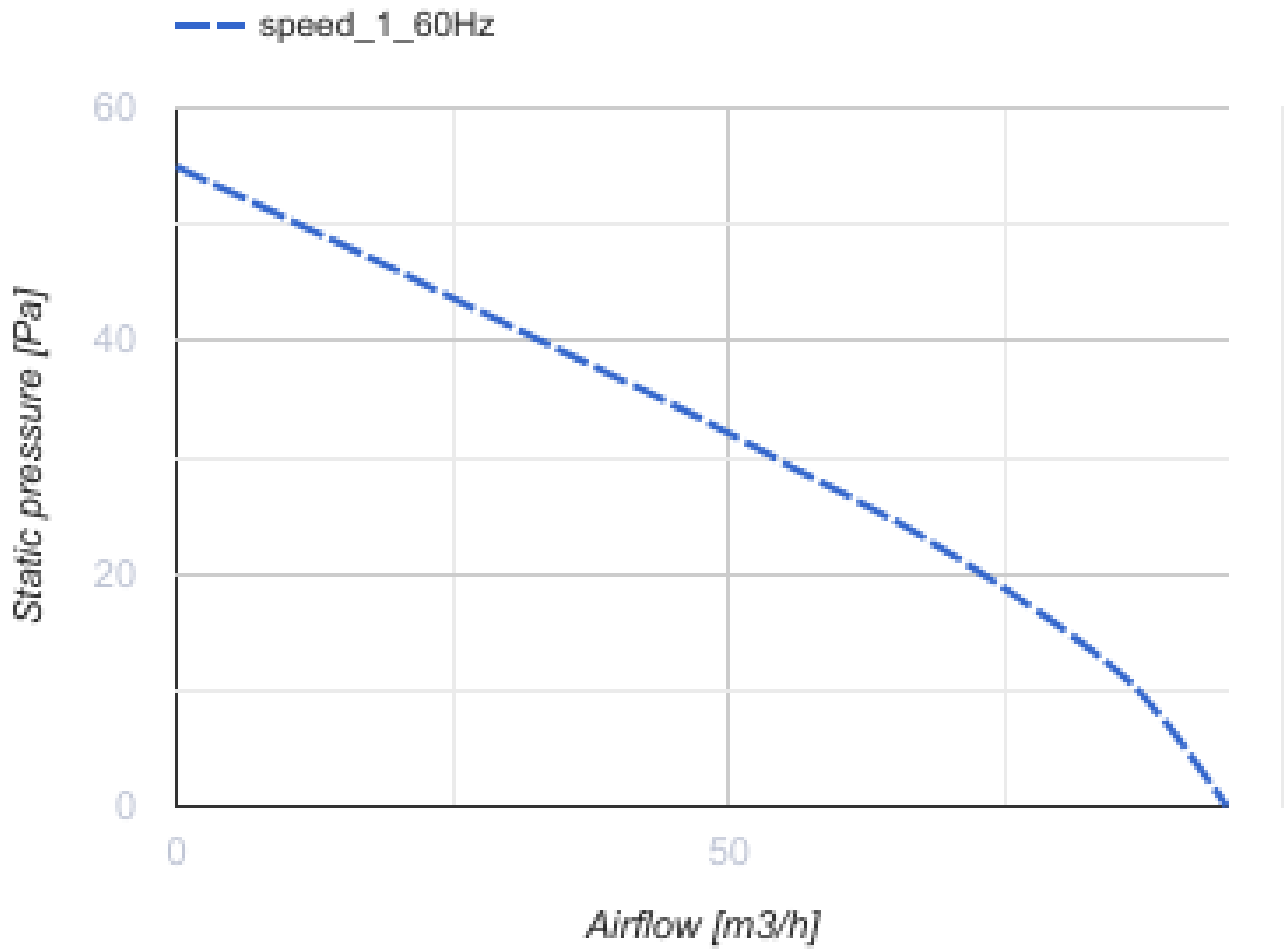

100 Касто Ван ТН Л (220 В/60 Гц)

Осевой вентилятор с низким уровнем шума и энергопотребления для вытяжной вентиляции, которая подходит для применения в Зоне 1

- Тип двигателя: АС
- Тип крыльчатки: Смешанный
- Материал корпуса: АБС Пластик
- Защита от обратной тяги: Обратный клапан
- Датчик влажности
- Таймер: Таймер выключения

	Единица измерения	100 Касто Ван ТН Л (220 В/60 Гц)
Размер подключаемого воздуховода	мм	100
Скорость	-	1
Минимальное напряжение питания	В	220
Максимальное напряжение питания	В	240
Частота сети питания	Гц	60
Вес	кг	0.45
Минимальная температура окружающего воздуха	°С	1
Максимальная температура окружающего воздуха	°С	40
Класс защиты	-	IP44 Zone 1