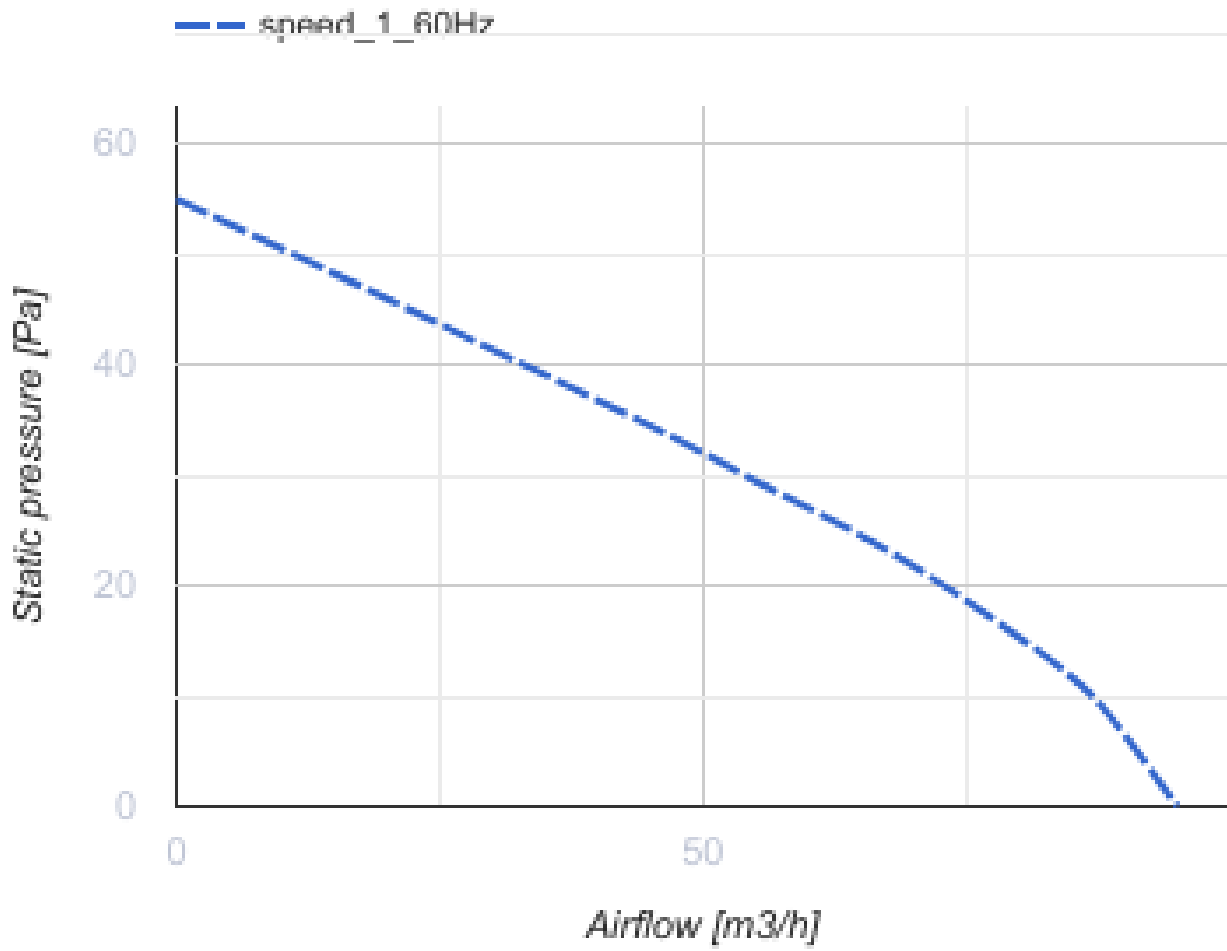

# 100 Касто Ван ТН Л (220 В/60 Гц)

Осевой вентилятор с низким уровнем шума и энергопотребления для вытяжной вентиляции, которая подходит для применения в Зоне 1

- Тип двигателя: АС
- Тип крыльчатки: Смешанный
- Материал корпуса: АБС Пластик
- Защита от обратной тяги: Обратный клапан
- Датчик влажности
- Таймер: Таймер выключения

	Единица измерения	100 Касто Ван ТН Л (220 В/60 Гц)
Размер подключаемого воздуховода	мм	100
Скорость	-	1
Минимальное напряжение питания	В	220
Максимальное напряжение питания	В	240
Частота сети питания	Гц	60
Вес	кг	0.45
Минимальная температура окружающего воздуха	°С	1
Максимальная температура окружающего воздуха	°С	40
Класс защиты	-	IP44 Zone 1

### Размеры

D	B	L	L1
99	150	79	19