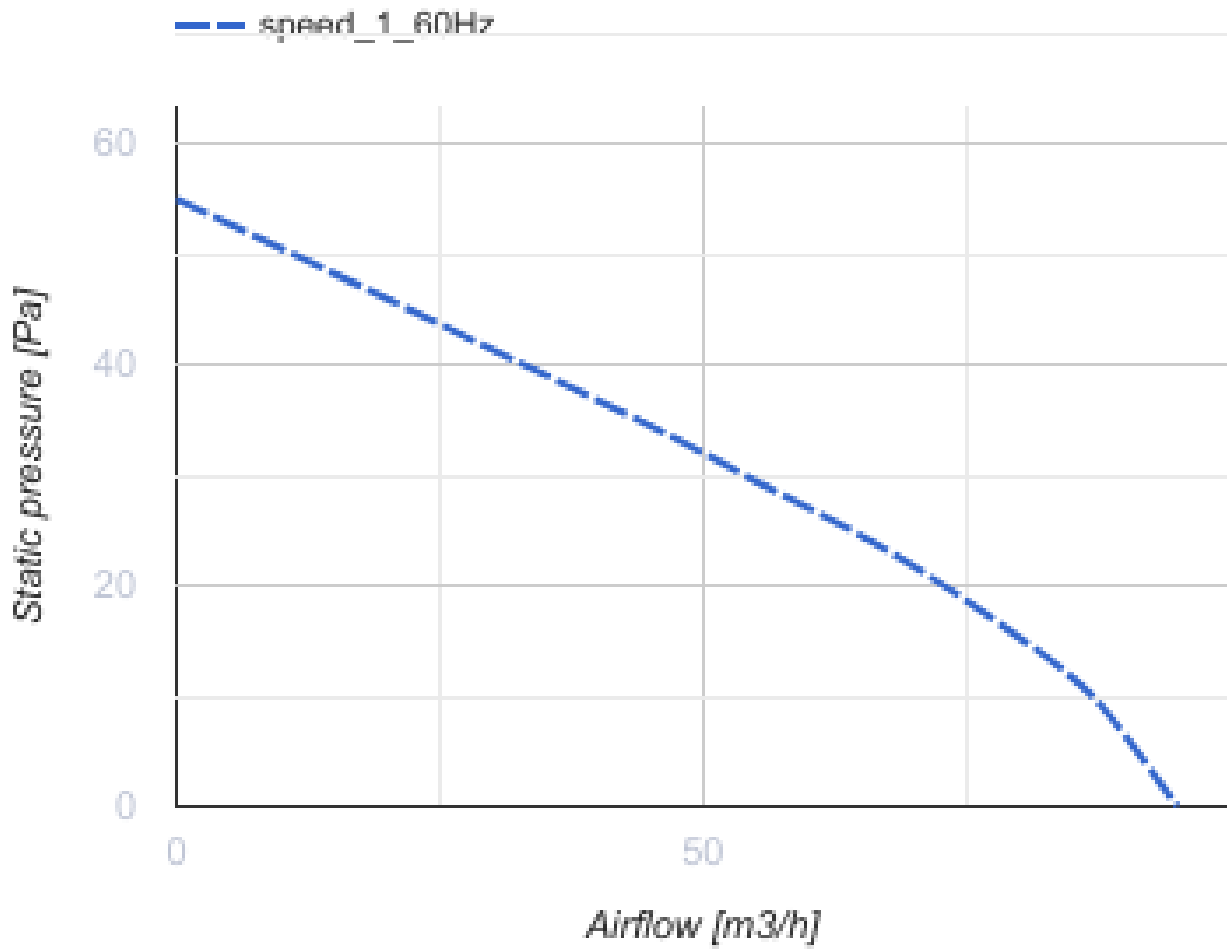

100 Касто Ван ТН Л (220 В/60 Гц)

Осевой вентилятор с низким уровнем шума и энергопотребления для вытяжной вентиляции, которая подходит для применения в Зоне 1

- Тип двигателя: АС
- Тип крыльчатки: Смешанный
- Материал корпуса: АБС Пластик
- Защита от обратной тяги: Обратный клапан
- Датчик влажности
- Таймер: Таймер выключения

	Единица измерения	100 Касто Ван ТН Л (220 В/60 Гц)
Размер подключаемого воздуховода	мм	100
Скорость	-	1
Минимальное напряжение питания	В	220
Максимальное напряжение питания	В	240
Частота сети питания	Гц	60
Вес	кг	0.45
Минимальная температура окружающего воздуха	°С	1
Максимальная температура окружающего воздуха	°С	40
Класс защиты	-	IP44 Zone 1