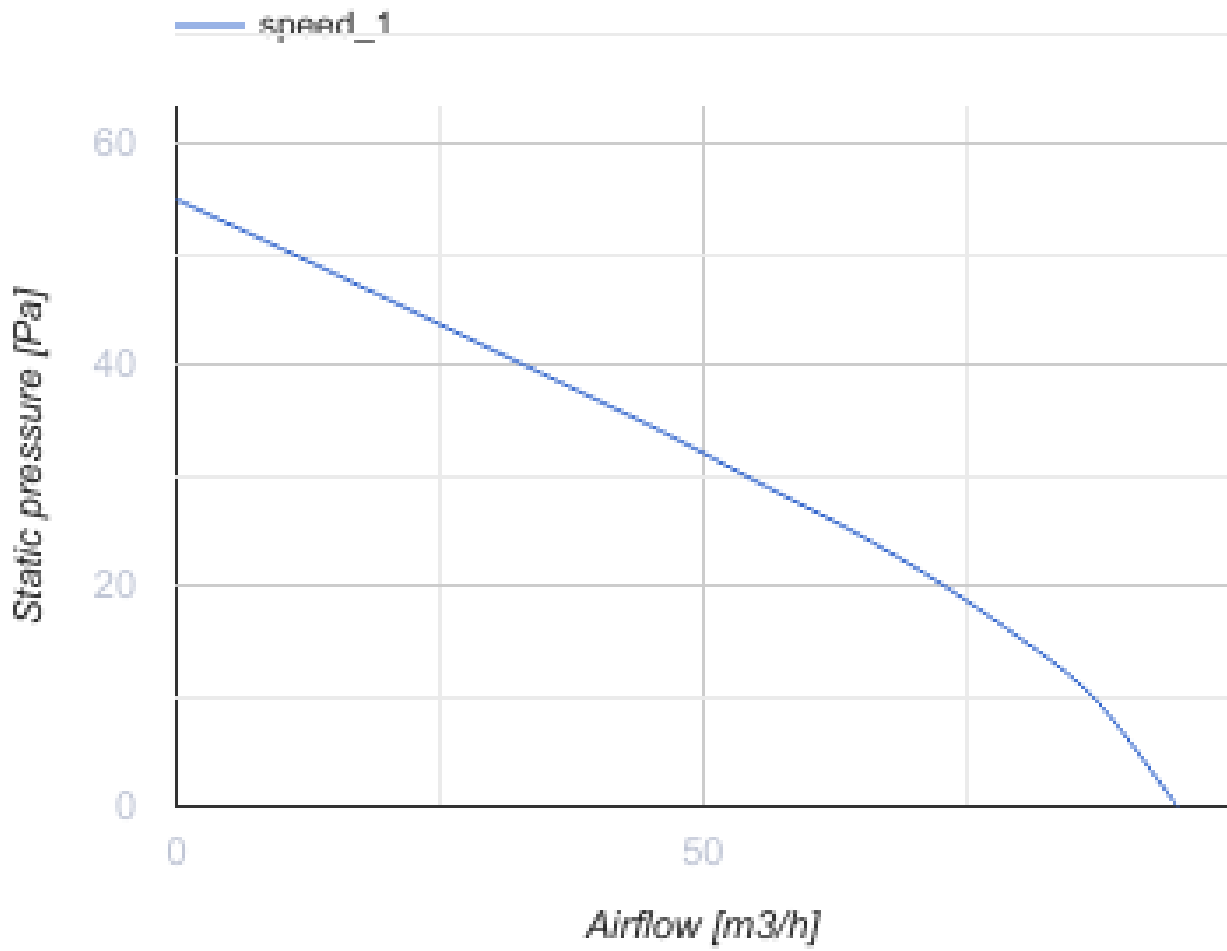

## 100 Касто Ван В Л

Осевой вентилятор с низким уровнем шума и энергопотребления для вытяжной вентиляции, которая подходит для применения в Зоне 1

- Максимальный расход воздуха: 95
- Уровень звукового давления LpA на расстоянии 3 м: 27
- Тип двигателя: АС
- Тип крыльчатки: Смешанный
- Материал корпуса: АБС Пластик
- Защита от обратной тяги: Обратный клапан
- Шнурковый выключатель

	Единица измерения	100 Касто Ван В Л
Размер подключаемого воздуховода	мм	100
Скорость	-	1
Минимальное напряжение питания	В	220
Максимальное напряжение питания	В	240
Частота сети питания	Гц	50
Номинальная мощность	Вт	8
Максимальный ток	А	0.05
Максимальный расход воздуха	м <sup>3</sup> /час	95
Уровень звукового давления LpA на расстоянии 3 м	дБ(А)	27
Вес	кг	0.45
Минимальная температура окружающего воздуха	°С	1
Максимальная температура окружающего воздуха	°С	40
Класс защиты	-	IP44 Zone 1

### Размеры

<b>D</b>	<b>B</b>	<b>L</b>	<b>L1</b>
99	150	79	19