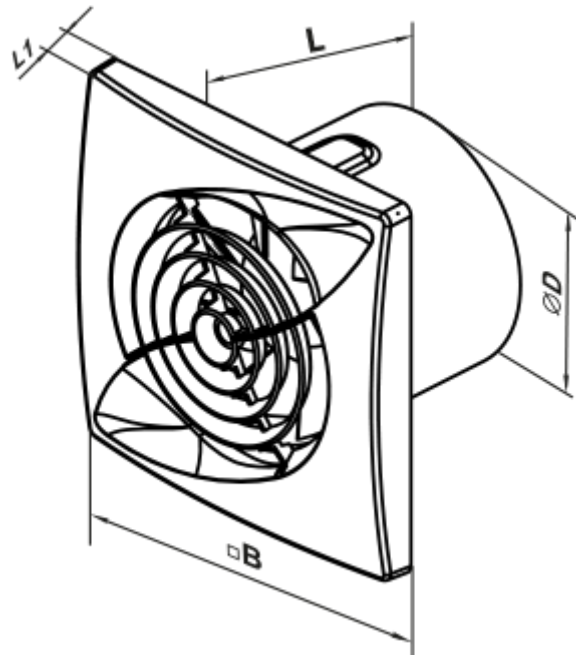

Аксессуары

Фланцы

Наименование	Фото	Описание
Ф0 100		Фланец оконный применяется для всех вентиляторов ВЕНТС за исключением моделей серий ВКО, ВКО1, iFan, Квайт, МАО, ЦФ