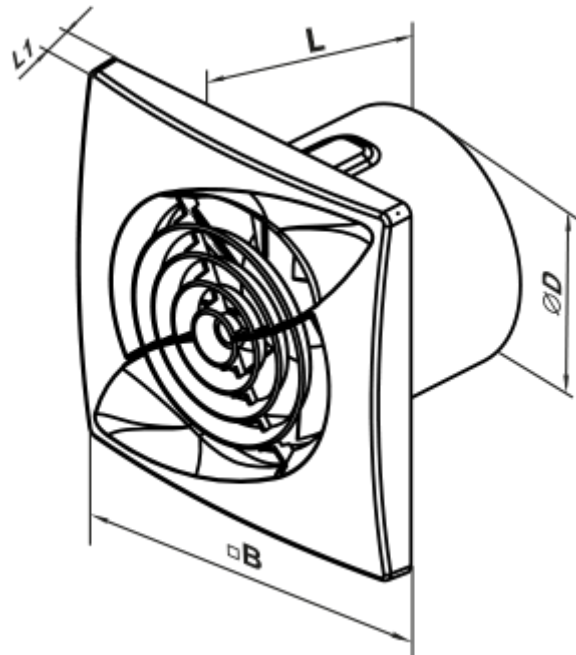

Аксессуары

Кухонные вытяжки (зонты)

Наименование	Фото	Описание
Ф0 100		Фланец оконный применяется для всех вентиляторов ВЕНТС за исключением моделей серий ВКО, ВКО1, iFan, Квайт, МАО, ЦФ