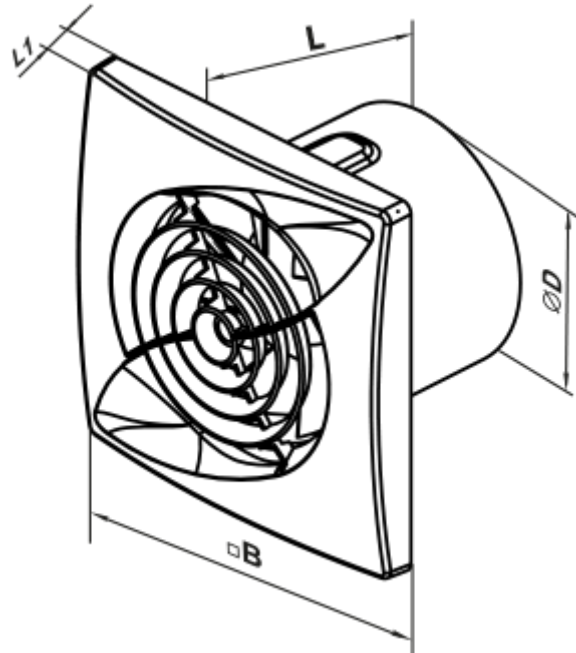

Аксессуары

Фланцы

Наименование	Фото	Описание
Ф0 100		Фланец оконный применяется для всех вентиляторов ВЕНТС за исключением моделей серий ВКО, ВКО1, iFan, Квайт, МАО, ЦФ