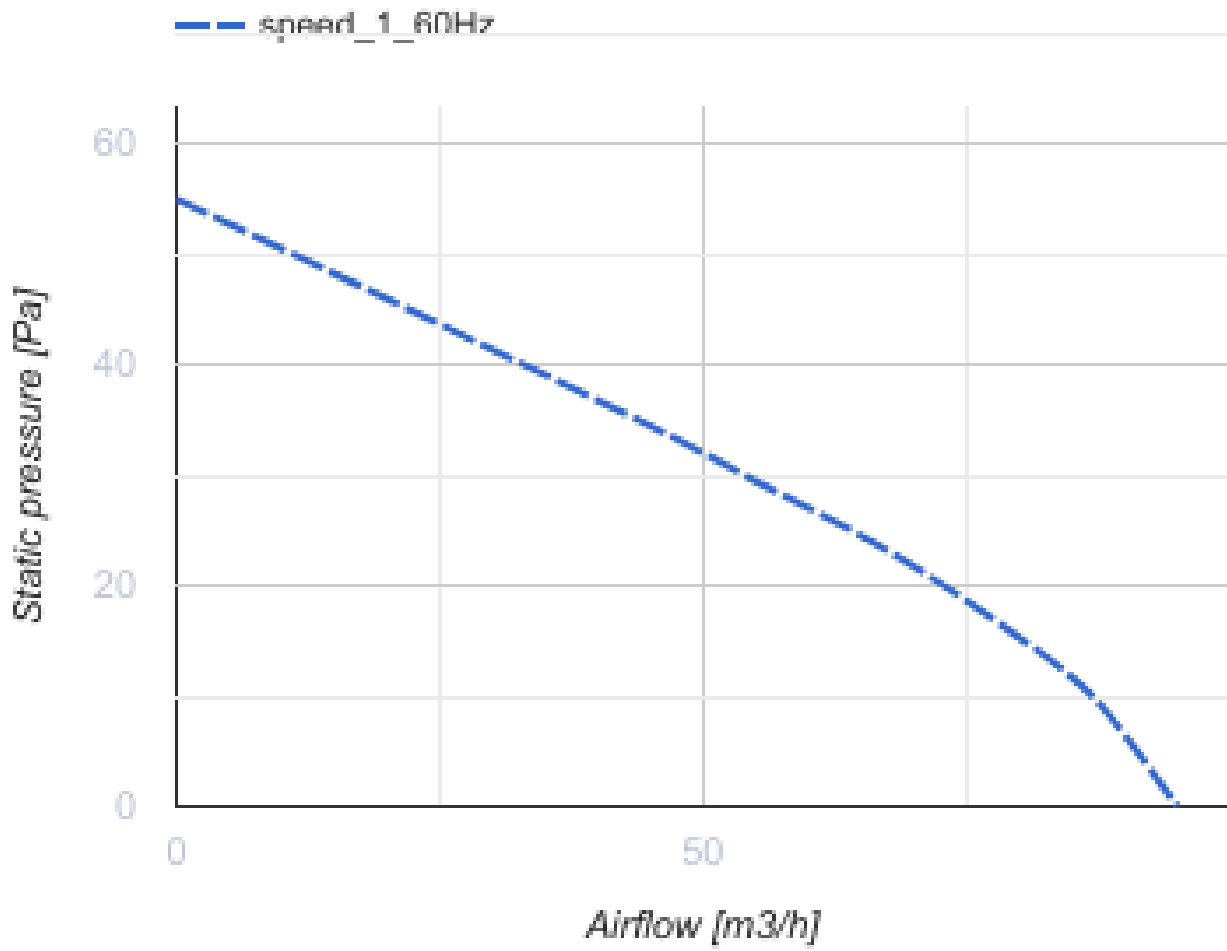

100 Касто Ван В Л (220 В/60 Гц)

Осевой вентилятор с низким уровнем шума и энергопотребления для вытяжной вентиляции, которая подходит для применения в Зоне 1

- Тип двигателя: АС
- Тип крыльчатки: Смешанный
- Материал корпуса: АБС Пластик
- Защита от обратной тяги: Обратный клапан
- Шнурковый выключатель

	Единица измерения	100 Касто Ван В Л (220 В/60 Гц)
Размер подключаемого воздуховода	мм	100
Скорость	-	1
Минимальное напряжение питания	В	220
Максимальное напряжение питания	В	240
Частота сети питания	Гц	60
Вес	кг	0.45
Минимальная температура окружающего воздуха	°С	1
Максимальная температура окружающего воздуха	°С	40
Класс защиты	-	IP44 Zone 1