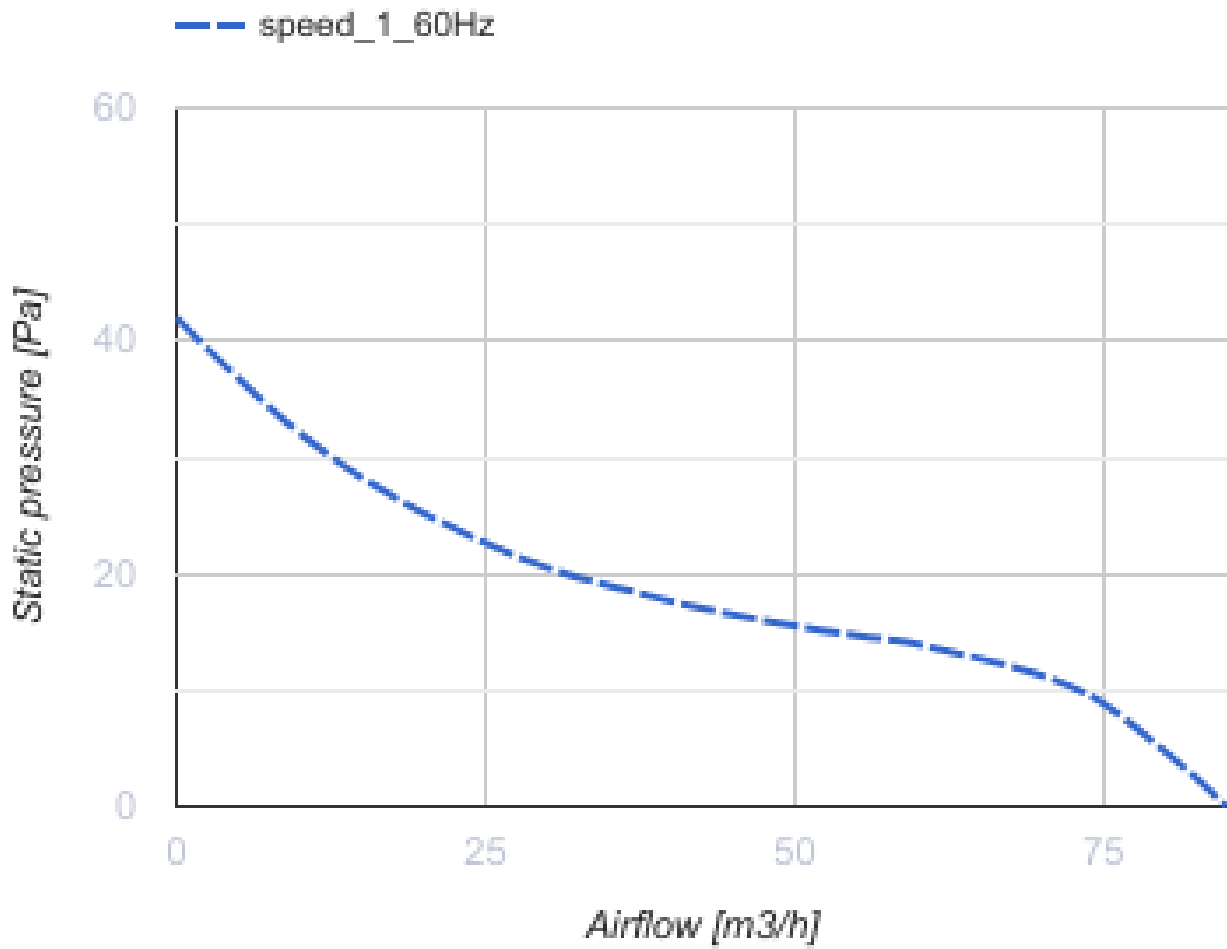

# 100 Флип Ван Л (220 В/60 Гц)

Осевой вентилятор с низким уровнем шума и энергопотребления для вытяжной вентиляции, которая подходит для применения в Зоне 1

- Тип двигателя: АС
- Тип крыльчатки: Смешанный
- Материал корпуса: АБС Пластик
- Защита от обратной тяги: Обратный клапан

	Единица измерения	100 Флип Ван Л (220 В/60 Гц)
Размер подключаемого воздуховода	мм	100
Скорость	-	1
Минимальное напряжение питания	В	220
Максимальное напряжение питания	В	220
Частота сети питания	Гц	60
Вес	кг	0.51
Минимальная температура окружающего воздуха	°С	1
Максимальная температура окружающего воздуха	°С	45
Класс защиты	-	IP44 Zone 1

### Размеры

<b>D</b>	<b>B</b>	<b>L</b>	<b>L1</b>
99	160	79	38