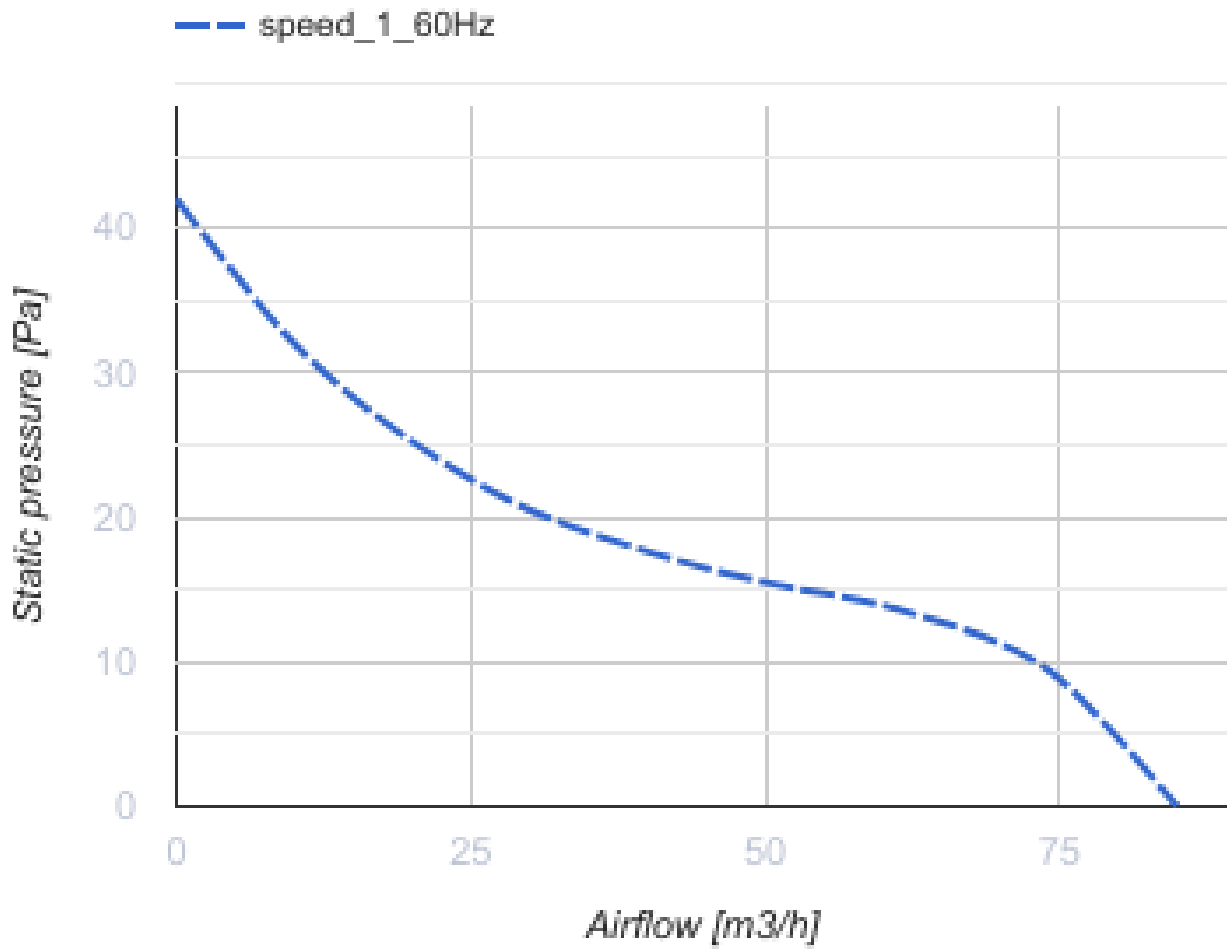

100 Флип Ван Т Л (220 В/60 Гц)

Осевой вентилятор с низким уровнем шума и энергопотребления для вытяжной вентиляции, которая подходит для применения в Зоне 1

- Тип двигателя: АС
- Тип крыльчатки: Смешанный
- Материал корпуса: АБС Пластик
- Защита от обратной тяги: Обратный клапан
- Таймер: Таймер выключения

	Единица измерения	100 Флип Ван Т Л (220 В/60 Гц)
Размер подключаемого воздуховода	мм	100
Скорость	-	1
Минимальное напряжение питания	В	220
Максимальное напряжение питания	В	220
Частота сети питания	Гц	60
Вес	кг	0.51
Минимальная температура окружающего воздуха	°С	1
Максимальная температура окружающего воздуха	°С	45
Класс защиты	-	IP44 Zone 1