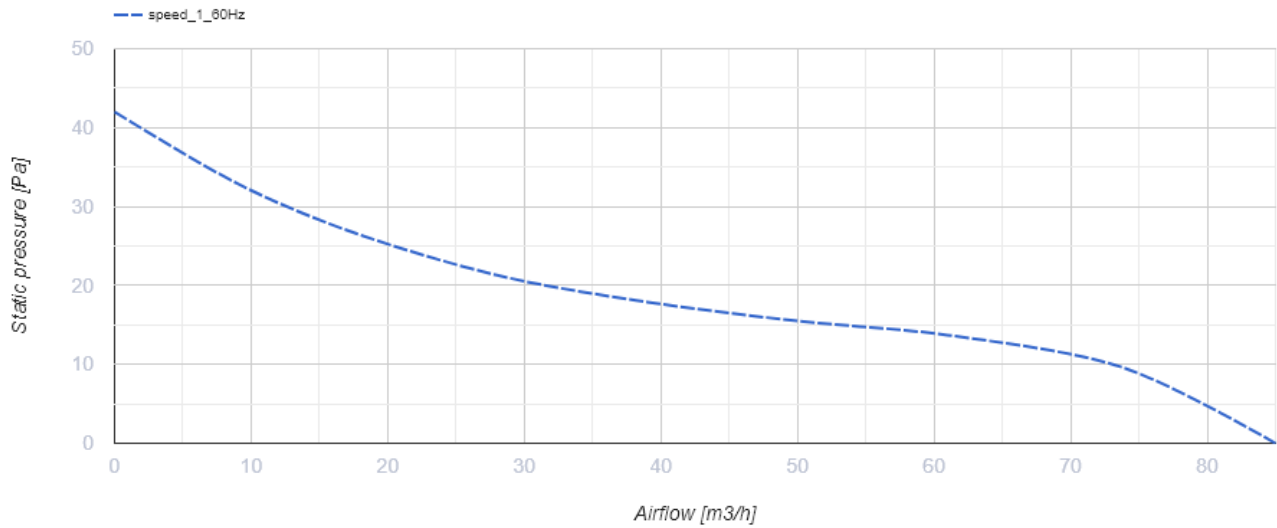

100 Флип Ван Т Л (220 В/60 Гц)

Осевой вентилятор с низким уровнем шума и энергопотребления для вытяжной вентиляции, которая подходит для применения в Зоне 1

- Тип двигателя: АС
- Тип крыльчатки: Смешанный
- Материал корпуса: АБС Пластик
- Защита от обратной тяги: Обратный клапан
- Таймер: Таймер выключения

	Единица измерения	100 Флип Ван Т Л (220 В/60 Гц)
Размер подключаемого воздуховода	мм	100
Скорость	-	1
Минимальное напряжение питания	В	220
Максимальное напряжение питания	В	220
Частота сети питания	Гц	60
Вес	кг	0.51
Минимальная температура окружающего воздуха	°С	1
Максимальная температура окружающего воздуха	°С	45
Класс защиты	-	IP44 Zone 1