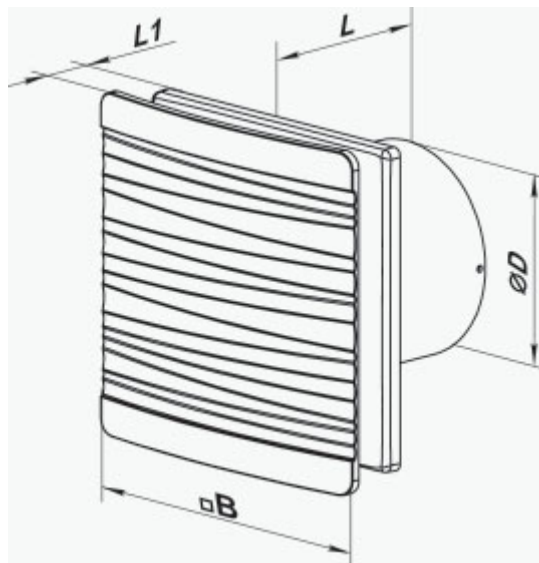

Размеры

D	B	L	L1
99	160	79	38