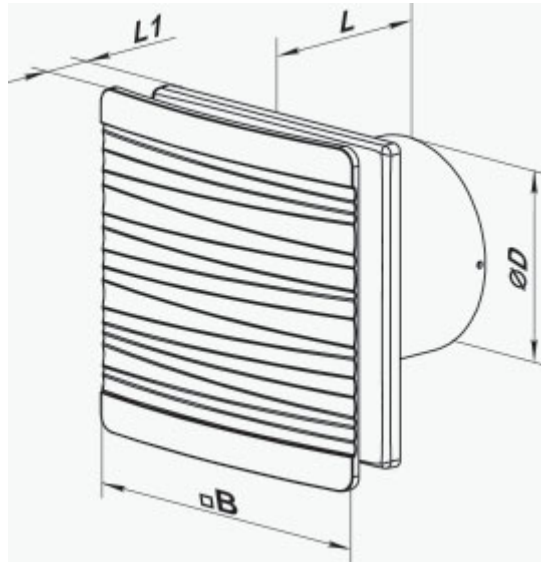

	Единица измерения	100 Флип Ван Т1 Л (220 В/60 Гц)
Размер подключаемого воздуховода	мм	100
Скорость	-	1
Минимальное напряжение питания	В	220
Максимальное напряжение питания	В	240
Частота сети питания	Гц	60
Вес	кг	0.51
Минимальная температура окружающего воздуха	°С	1
Максимальная температура окружающего воздуха	°С	45
Класс защиты	-	IP44 Zone 1

### Размеры

<b>D</b>	<b>B</b>	<b>L</b>	<b>L1</b>
99	160	79	38