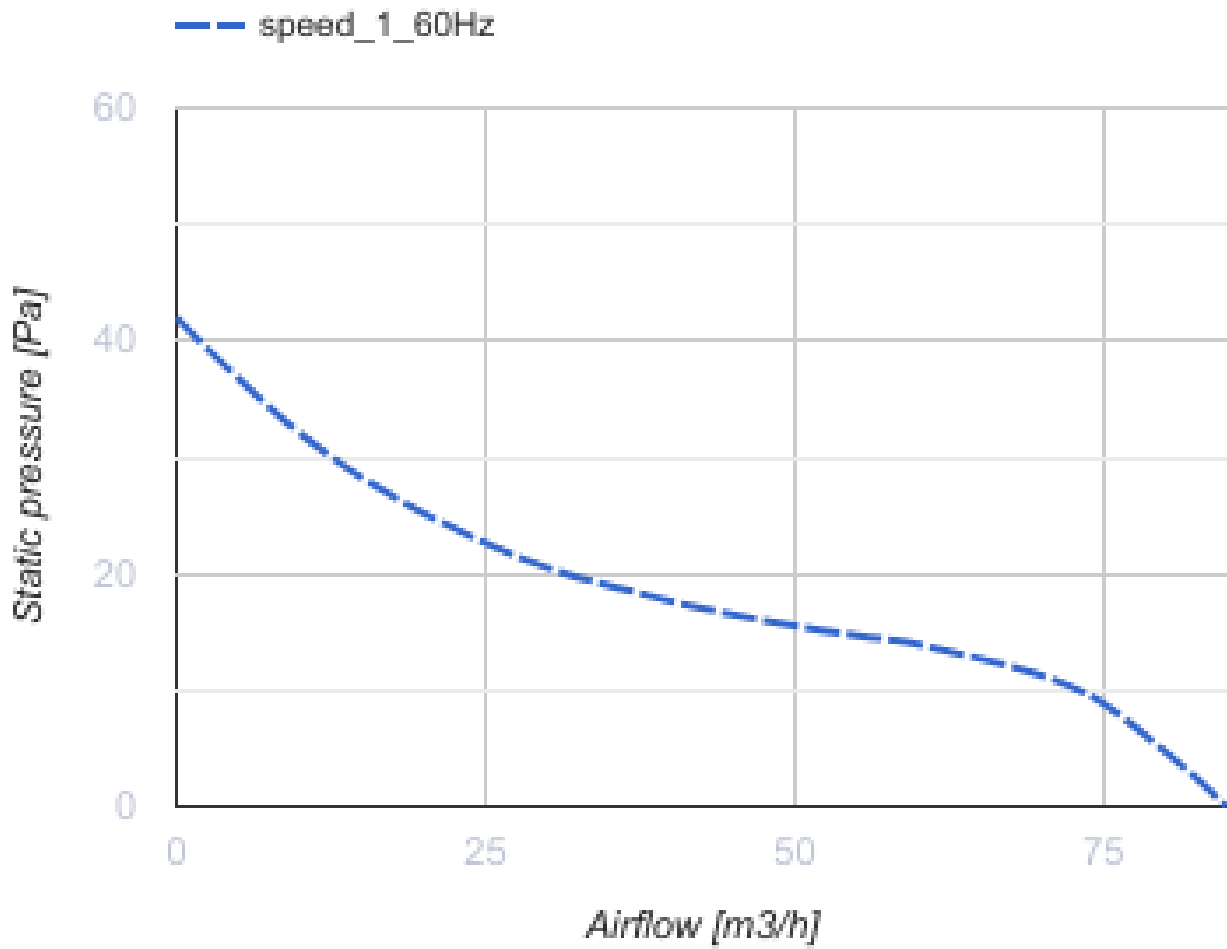

100 Флип Ван Т1 Л (220 В/60 Гц)

Осевой вентилятор с низким уровнем шума и энергопотребления для вытяжной вентиляции, которая подходит для применения в Зоне 1

- Тип двигателя: АС
- Тип крыльчатки: Смешанный
- Материал корпуса: АБС Пластик
- Защита от обратной тяги: Обратный клапан
- Таймер: Таймер включения, Таймер выключения

	Единица измерения	100 Флип Ван Т1 Л (220 В/60 Гц)
Размер подключаемого воздуховода	мм	100
Скорость	-	1
Минимальное напряжение питания	В	220
Максимальное напряжение питания	В	240
Частота сети питания	Гц	60
Вес	кг	0.51
Минимальная температура окружающего воздуха	°С	1
Максимальная температура окружающего воздуха	°С	45
Класс защиты	-	IP44 Zone 1