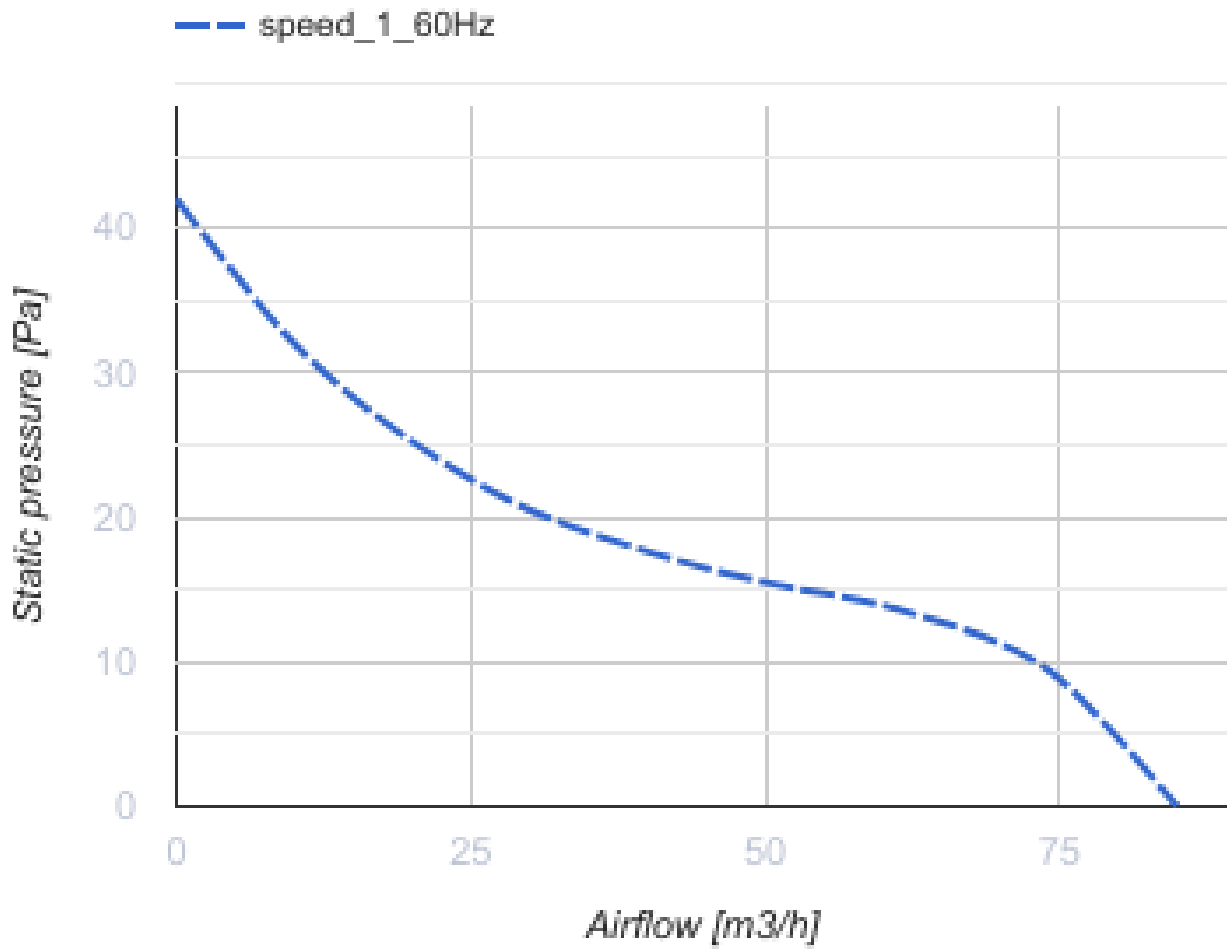

# 100 Флип Ван Т1 Л (220 В/60 Гц)

Осевой вентилятор с низким уровнем шума и энергопотребления для вытяжной вентиляции, которая подходит для применения в Зоне 1

- Тип двигателя: АС
- Тип крыльчатки: Смешанный
- Материал корпуса: АБС Пластик
- Защита от обратной тяги: Обратный клапан
- Таймер: Таймер включения, Таймер выключения

	Единица измерения	100 Флип Ван Т1 Л (220 В/60 Гц)
Размер подключаемого воздуховода	мм	100
Скорость	-	1
Минимальное напряжение питания	В	220
Максимальное напряжение питания	В	240
Частота сети питания	Гц	60
Вес	кг	0.51
Минимальная температура окружающего воздуха	°С	1
Максимальная температура окружающего воздуха	°С	45
Класс защиты	-	IP44 Zone 1

### Размеры

<b>D</b>	<b>B</b>	<b>L</b>	<b>L1</b>
99	160	79	38