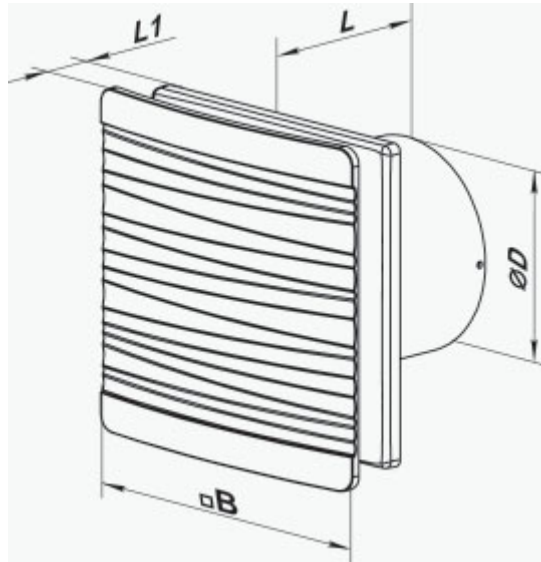

Аксессуары

Фланцы

Наименование	Фото	Описание
Ф0 100		Фланец оконный применяется для всех вентиляторов ВЕНТС за исключением моделей серий ВКО, ВКО1, iFan, Квайт, МАО, ЦФ