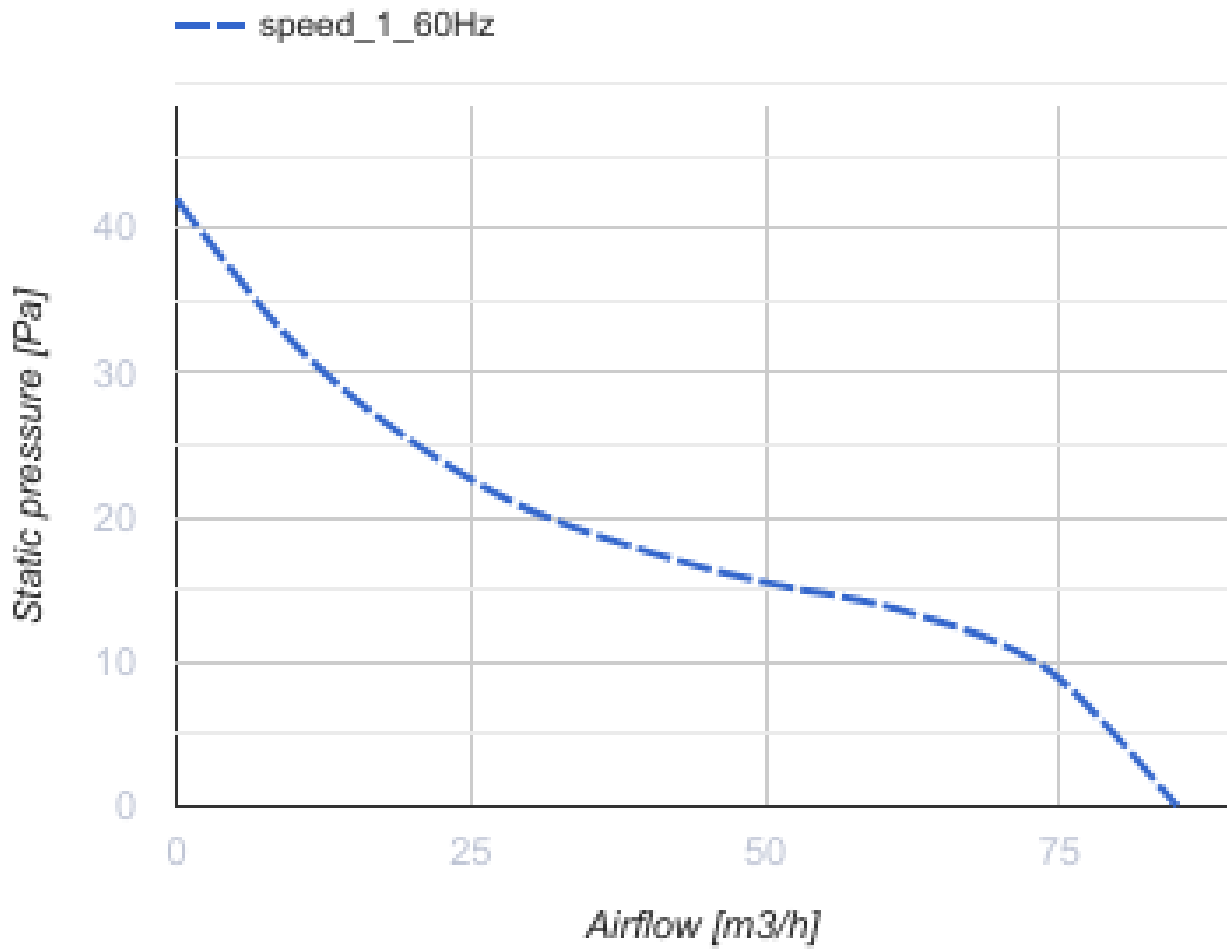

100 Флип Ван ТН Л (220 В/60 Гц)

Осевой вентилятор с низким уровнем шума и энергопотребления для вытяжной вентиляции, которая подходит для применения в Зоне 1

- Тип двигателя: АС
- Тип крыльчатки: Смешанный
- Материал корпуса: АБС Пластик
- Защита от обратной тяги: Обратный клапан
- Датчик влажности
- Таймер: Таймер выключения

	Единица измерения	100 Флип Ван ТН Л (220 В/60 Гц)
Размер подключаемого воздуховода	мм	100
Скорость	-	1
Минимальное напряжение питания	В	220
Максимальное напряжение питания	В	220
Частота сети питания	Гц	60
Вес	кг	0.51
Минимальная температура окружающего воздуха	°С	1
Максимальная температура окружающего воздуха	°С	45
Класс защиты	-	IP44 Zone 1