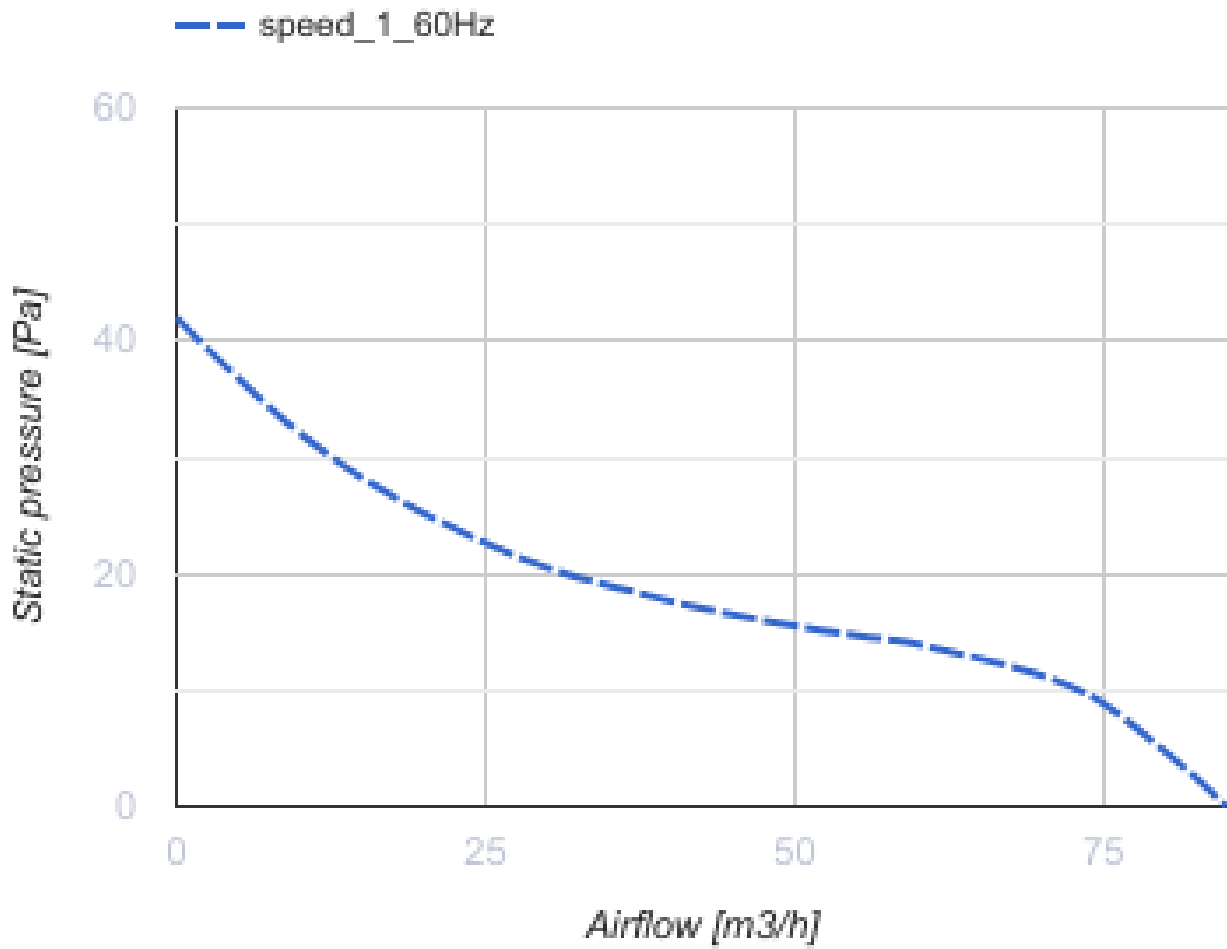

100 Флип Ван ТН Л (220 В/60 Гц)

Осевой вентилятор с низким уровнем шума и энергопотребления для вытяжной вентиляции, которая подходит для применения в Зоне 1

- Тип двигателя: АС
- Тип крыльчатки: Смешанный
- Материал корпуса: АБС Пластик
- Защита от обратной тяги: Обратный клапан
- Датчик влажности
- Таймер: Таймер выключения

	Единица измерения	100 Флип Ван ТН Л (220 В/60 Гц)
Размер подключаемого воздуховода	мм	100
Скорость	-	1
Минимальное напряжение питания	В	220
Максимальное напряжение питания	В	220
Частота сети питания	Гц	60
Вес	кг	0.51
Минимальная температура окружающего воздуха	°С	1
Максимальная температура окружающего воздуха	°С	45
Класс защиты	-	IP44 Zone 1