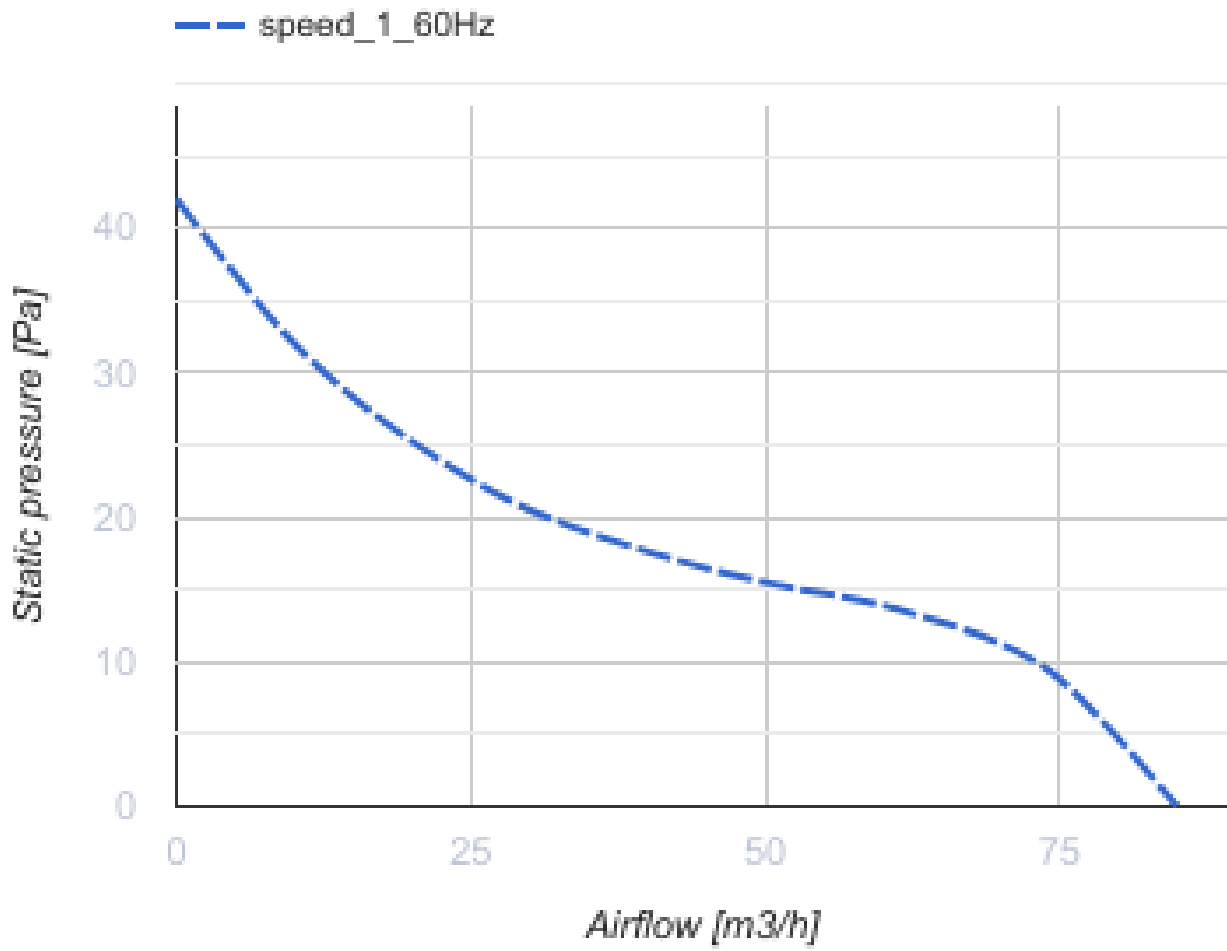

# 100 Флип Ван В Л (220 В/60 Гц)

Осевой вентилятор с низким уровнем шума и энергопотребления для вытяжной вентиляции, которая подходит для применения в Зоне 1

- Тип двигателя: АС
- Тип крыльчатки: Смешанный
- Материал корпуса: АБС Пластик
- Защита от обратной тяги: Обратный клапан
- Шнурковый выключатель

|  | Единица измерения | 100 Флип Ван В Л (220 В/60 Гц) |
|--|-------------------|--------------------------------|
| Размер подключаемого воздуховода             | мм                | 100                            |
| Скорость                                     | -                 | 1                              |
| Минимальное напряжение питания               | В                 | 220                            |
| Максимальное напряжение питания              | В                 | 220                            |
| Частота сети питания                         | Гц                | 60                             |
| Вес  | кг                | 0.51                           |
| Минимальная температура окружающего воздуха  | °С                | 1                              |
| Максимальная температура окружающего воздуха | °С                | 45                             |
| Класс защиты                                 | -                 | IP44 Zone 1                    |

### Размеры

| <b>D</b> | <b>B</b> | <b>L</b> | <b>L1</b> |
|----------|----------|----------|-----------|
| 99       | 160      | 79       | 38        |