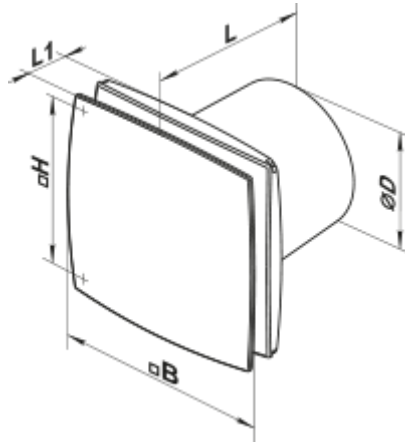

100 ЛД (120В/60Гц)

Осевые декоративные вентиляторы для вытяжной вентиляции

- Тип двигателя: АС
- Материал корпуса: Пластик

	Единица измерения	100 ЛД (120В/60Гц)
Размер подключаемого воздуховода	мм	100
Скорость	-	1
Минимальное напряжение питания	В	120
Максимальное напряжение питания	В	120
Частота сети питания	Гц	60
Вес	кг	0.6
Минимальная температура окружающего воздуха	°С	1
Максимальная температура окружающего воздуха	°С	40
Класс защиты	-	IP34

Размеры

ØD	B	H	L	L1
100	152	120	126	30

Аксессуары

Фланцы

Наименование	Фото	Описание
ФО 100		Фланец оконный применяется для всех вентиляторов ВЕНТС за исключением моделей серий ВКО, ВКО1, iFan, Квайт, МАО, ЦФ
КО 100		Обратный клапан предназначен для бытовых вентиляторов серий ВЕНТС М, М1, Д, С, МЗ, Х, Х1, ЛД, ЛД Фреш тайм, Силента-М, Силента-С, Модерн, Витро стар, З Стар, Х Стар