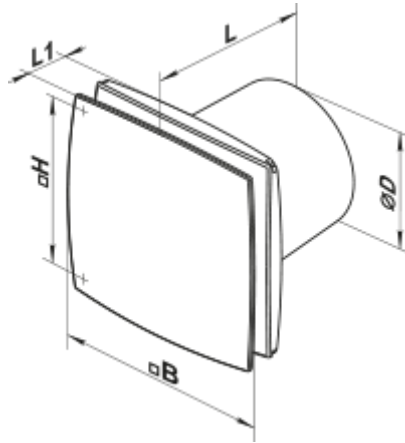

100 ЛД (120В/60Гц)

Осевые декоративные вентиляторы для
вытяжной вентиляции

- Тип двигателя: АС
- Материал корпуса: Пластик

	Единица измерения	100 ЛД (120В/60Гц)
Размер подключаемого воздуховода	мм	100
Скорость	-	1
Минимальное напряжение питания	В	120
Максимальное напряжение питания	В	120
Частота сети питания	Гц	60
Вес	кг	0.6
Минимальная температура окружающего воздуха	°С	1
Максимальная температура окружающего воздуха	°С	40
Класс защиты	-	IP34

Размеры

ØD	B	H	L	L1
100	152	120	126	30

Аксессуары

Фланцы

Наименование	Фото	Описание
ФО 100		Фланец оконный применяется для всех вентиляторов ВЕНТС за исключением моделей серий ВКО, ВКО1, iFan, Квайт, МАО, ЦФ
КО 100		Обратный клапан предназначен для бытовых вентиляторов серий ВЕНТС М, М1, Д, С, МЗ, Х, Х1, ЛД, ЛД Фреш тайм, Силента-М, Силента-С, Модерн, Витро стар, З Стар, Х Стар