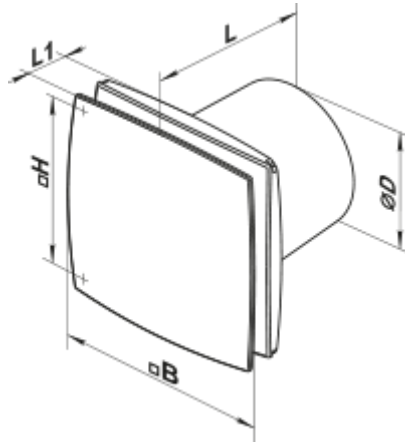

100 ЛД К (120В/60Гц)

Осевые декоративные вентиляторы для
вытяжной вентиляции

- Тип двигателя: АС
- Материал корпуса: Пластик
- Защита от обратной тяги: Обратный клапан

	Единица измерения	100 ЛД К (120В/60Гц)
Размер подключаемого воздуховода	мм	100
Скорость	-	1
Минимальное напряжение питания	В	120
Максимальное напряжение питания	В	120
Частота сети питания	Гц	60
Вес	кг	0.6
Минимальная температура окружающего воздуха	°С	1
Максимальная температура окружающего воздуха	°С	40
Класс защиты	-	IP34

Размеры

ØD	B	H	L	L1
100	152	120	126	30

Аксессуары

Фланцы

Наименование	Фото	Описание
ФО 100		Фланец оконный применяется для всех вентиляторов ВЕНТС за исключением моделей серий ВКО, ВКО1, iFan, Квайт, МАО, ЦФ
КО 100		Обратный клапан предназначен для бытовых вентиляторов серий ВЕНТС М, М1, Д, С, МЗ, Х, Х1, ЛД, ЛД Фреш тайм, Силента-М, Силента-С, Модерн, Витро стар, З Стар, Х Стар