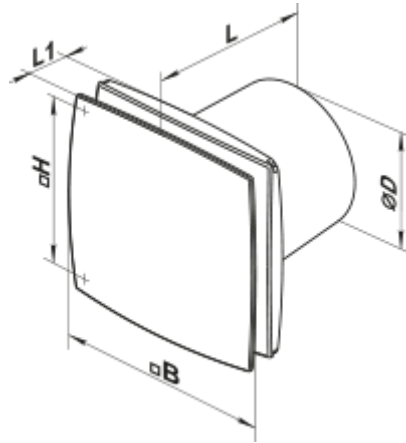

100 ЛД К (120В/60Гц)

Осевые декоративные вентиляторы для
вытяжной вентиляции

- Тип двигателя: АС
- Материал корпуса: Пластик
- Защита от обратной тяги: Обратный клапан

	Единица измерения	100 ЛД К (120В/60Гц)
Размер подключаемого воздуховода	мм	100
Скорость	-	1
Минимальное напряжение питания	В	120
Максимальное напряжение питания	В	120
Частота сети питания	Гц	60
Вес	кг	0.6
Минимальная температура окружающего воздуха	°С	1
Максимальная температура окружающего воздуха	°С	40
Класс защиты	-	IP34

Размеры

ØD	B	H	L	L1
100	152	120	126	30

Аксессуары

Фланцы

Наименование	Фото	Описание
ФО 100		Фланец оконный применяется для всех вентиляторов ВЕНТС за исключением моделей серий ВКО, ВКО1, iFan, Квайт, МАО, ЦФ
КО 100		Обратный клапан предназначен для бытовых вентиляторов серий ВЕНТС М, М1, Д, С, МЗ, Х, Х1, ЛД, ЛД Фреш тайм, Силента-М, Силента-С, Модерн, Витро стар, З Стар, Х Стар