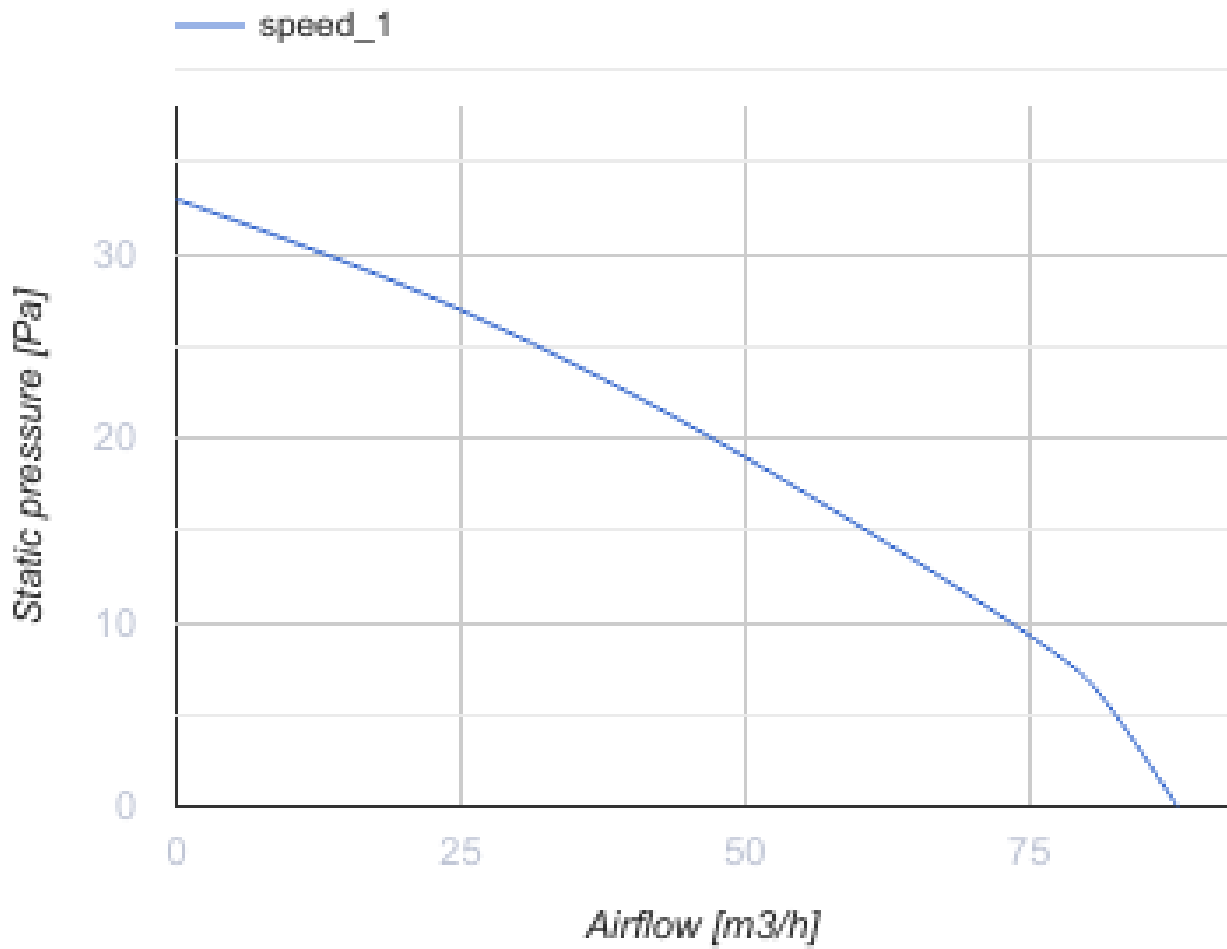

100 ЛД Лайт синий

Осевые декоративные вентиляторы для вытяжной вентиляции

- Максимальный расход воздуха: 88
- Уровень звукового давления LpA на расстоянии 3 м: 33
- Тип двигателя: АС
- Материал корпуса: Пластик

	Единица измерения	100 ЛД Лайт синий
Размер подключаемого воздуховода	мм	100
Скорость	-	1
Минимальное напряжение питания	В	220
Максимальное напряжение питания	В	240
Частота сети питания	Гц	50
Номинальная мощность	Вт	14
Максимальный ток	А	0.085
Максимальный расход воздуха	м ³ /час	88
Уровень звукового давления LpA на расстоянии 3 м	дБ(А)	33
Вес	кг	0.73
Минимальная температура окружающего воздуха	°С	1
Максимальная температура окружающего воздуха	°С	40
Класс защиты	-	IP34