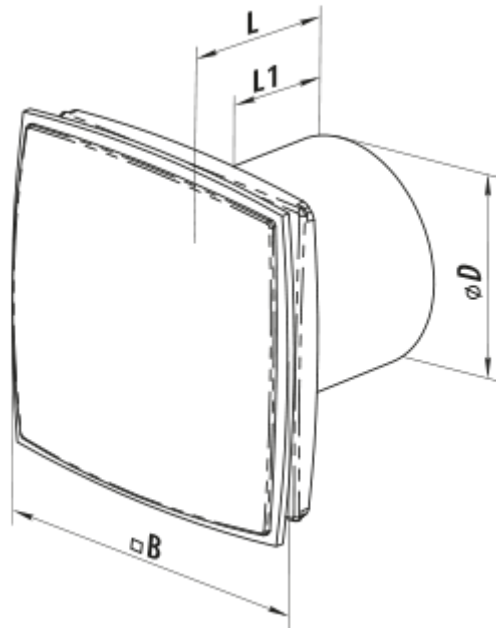

Аксессуары

Фланцы

Наименование	Фото	Описание
Ф0 100		Фланец оконный применяется для всех вентиляторов ВЕНТС за исключением моделей серий ВКО, ВКО1, iFan, Квайт, МАО, ЦФ