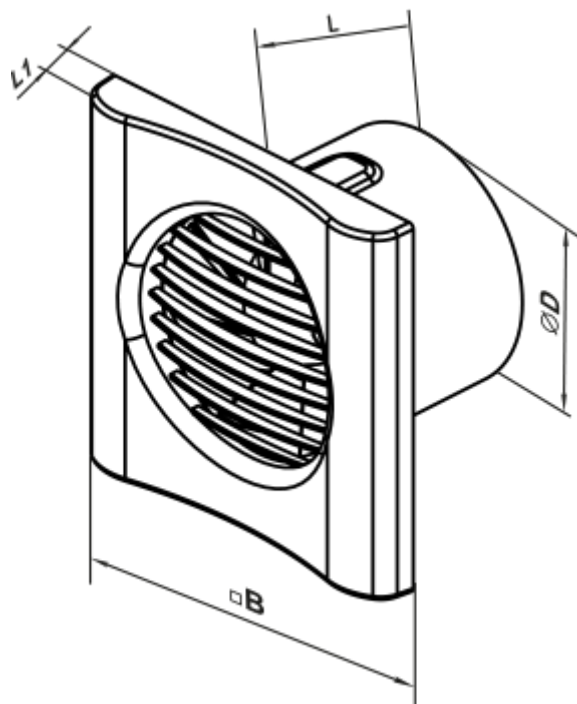

D	B	L	L1
99	150	79	19

Аксессуары

Кухонные вытяжки (зонты)

Наименование	Фото	Описание
Ф0 100		Фланец оконный применяется для всех вентиляторов ВЕНТС за исключением моделей серий ВКО, ВКО1, iFan, Квайт, МАО, ЦФ