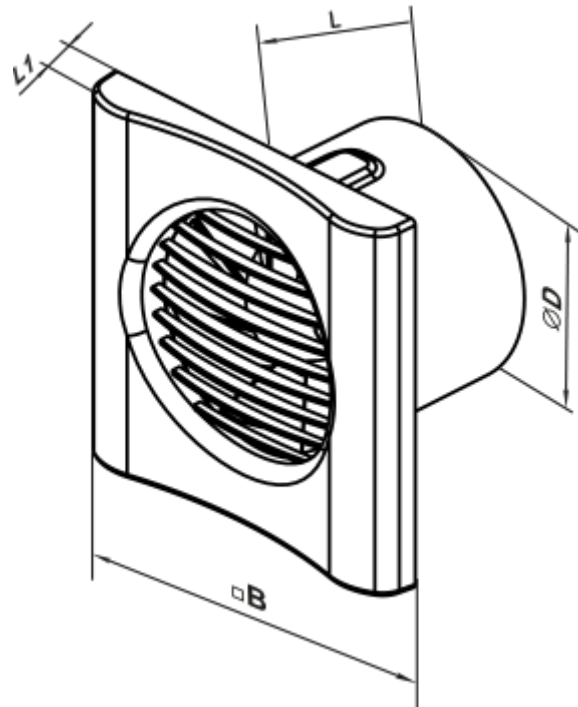

D	B	L	L1
99	150	79	19

Аксессуары

Кухонные вытяжки (зонты)

Наименование	Фото	Описание
Ф0 100		Фланец оконный применяется для всех вентиляторов ВЕНТС за исключением моделей серий ВКО, ВКО1, iFan, Квайт, МАО, ЦФ