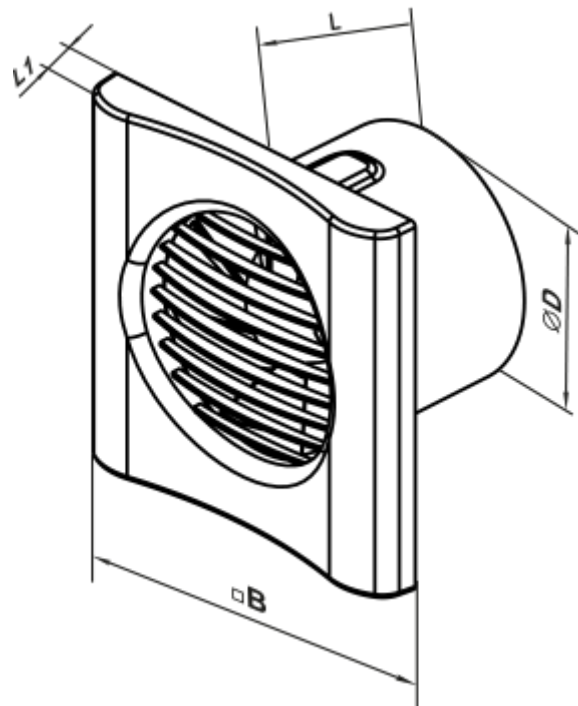

	Единица измерения	100 МФ Ван Т1 Л (220 В/60 Гц)
Размер подключаемого воздуховода	мм	100
Скорость	-	1
Минимальное напряжение питания	В	220
Максимальное напряжение питания	В	220
Частота сети питания	Гц	60
Вес	кг	0.45
Минимальная температура окружающего воздуха	°С	1
Максимальная температура окружающего воздуха	°С	40
Класс защиты	-	IP44 Zone 1

## Размеры

D	B	L	L1
99	150	79	19