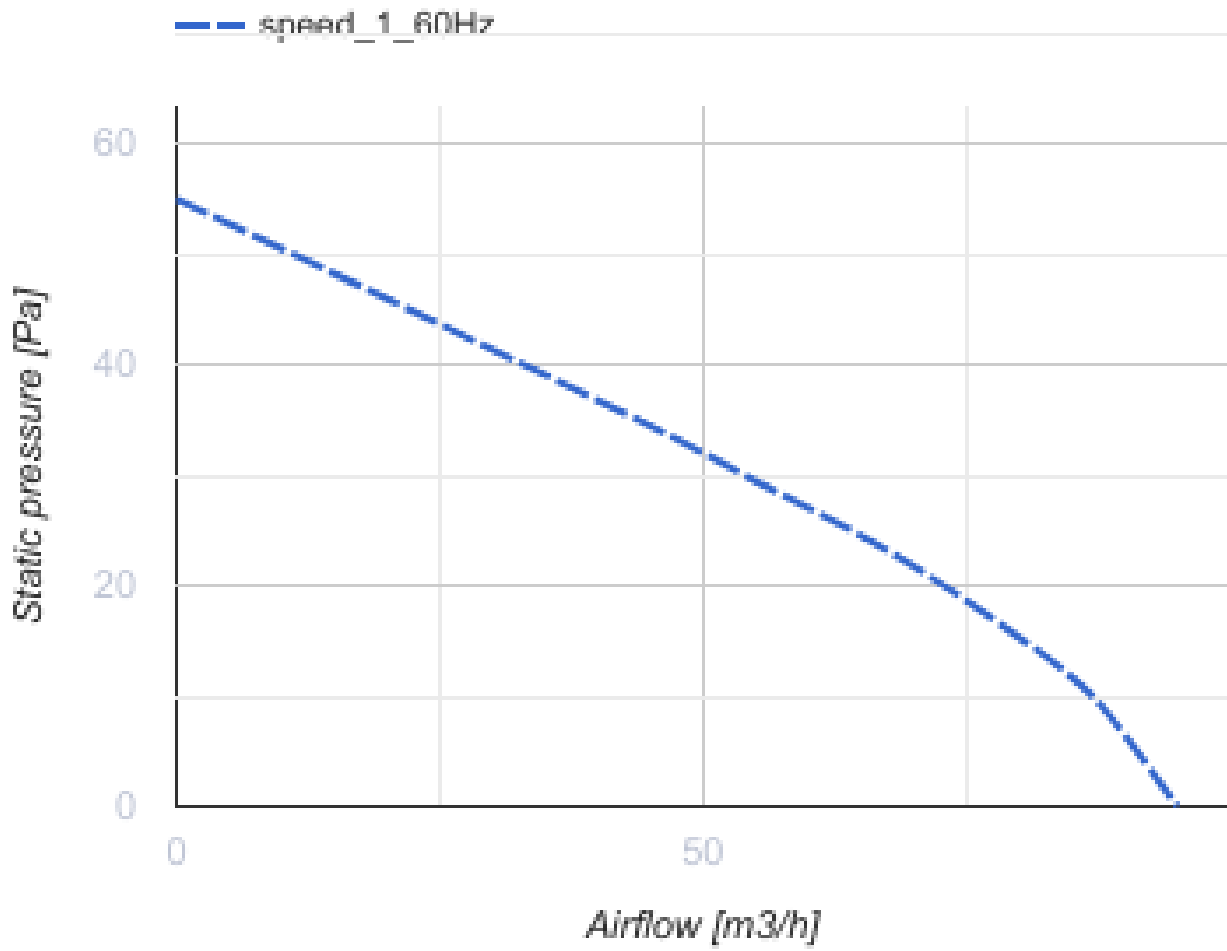

# 100 МФ Ван Т1 Л (220 В/60 Гц)

Осевой вентилятор с низким уровнем шума и энергопотребления для вытяжной вентиляции, которая подходит для применения в Зоне 1

- Тип двигателя: АС
- Тип крыльчатки: Смешанный
- Материал корпуса: АБС Пластик
- Защита от обратной тяги: Обратный клапан
- Таймер: Таймер выключения, Таймер включения

	Единица измерения	100 МФ Ван Т1 Л (220 В/60 Гц)
Размер подключаемого воздуховода	мм	100
Скорость	-	1
Минимальное напряжение питания	В	220
Максимальное напряжение питания	В	220
Частота сети питания	Гц	60
Вес	кг	0.45
Минимальная температура окружающего воздуха	°С	1
Максимальная температура окружающего воздуха	°С	40
Класс защиты	-	IP44 Zone 1

### Размеры

<b>D</b>	<b>B</b>	<b>L</b>	<b>L1</b>
99	150	79	19