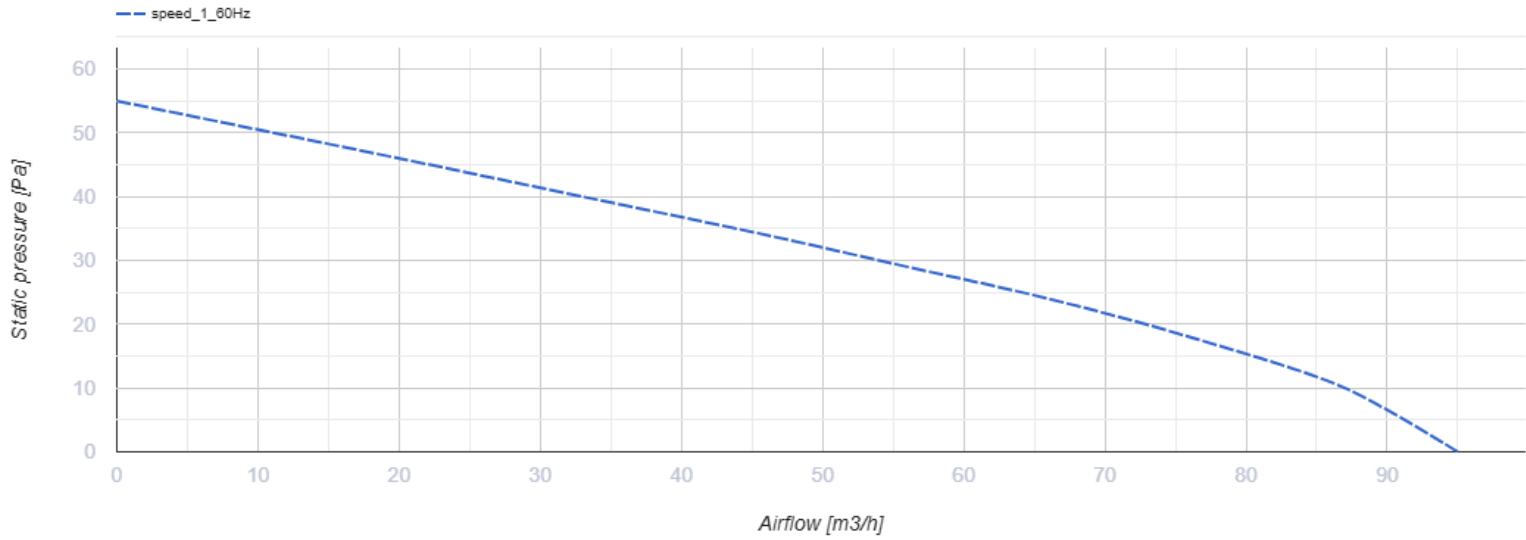

# 100 МФ Ван Т1 Л (220 В/60 Гц)

Осевой вентилятор с низким уровнем шума и энергопотребления для вытяжной вентиляции, которая подходит для применения в Зоне 1

- Тип двигателя: АС
- Тип крыльчатки: Смешанный
- Материал корпуса: АБС Пластик
- Защита от обратной тяги: Обратный клапан
- Таймер: Таймер выключения, Таймер включения

	Единица измерения	100 МФ Ван Т1 Л (220 В/60 Гц)
Размер подключаемого воздуховода	мм	100
Скорость	-	1
Минимальное напряжение питания	В	220
Максимальное напряжение питания	В	220
Частота сети питания	Гц	60
Вес	кг	0.45
Минимальная температура окружающего воздуха	°С	1
Максимальная температура окружающего воздуха	°С	40
Класс защиты	-	IP44 Zone 1

## Размеры

D	B	L	L1
99	150	79	19