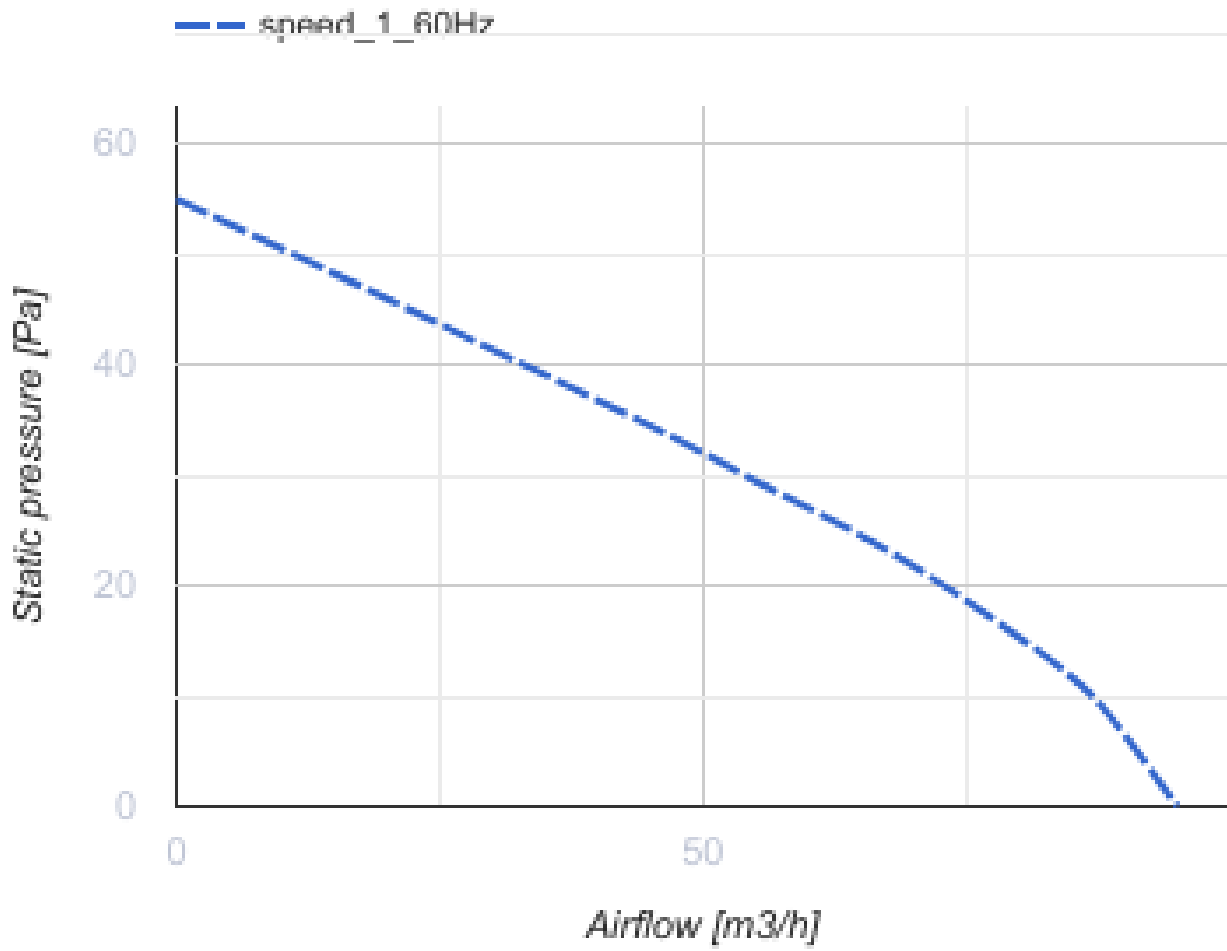

100 МФ Ван ТН Л (220 В/60 Гц)

Осевой вентилятор с низким уровнем шума и энергопотребления для вытяжной вентиляции, которая подходит для применения в Зоне 1

- Тип двигателя: АС
- Тип крыльчатки: Смешанный
- Материал корпуса: АБС Пластик
- Защита от обратной тяги: Обратный клапан
- Датчик влажности
- Таймер: Таймер выключения

	Единица измерения	100 МФ Ван ТН Л (220 В/60 Гц)
Размер подключаемого воздуховода	мм	100
Скорость	-	1
Минимальное напряжение питания	В	220
Максимальное напряжение питания	В	220
Частота сети питания	Гц	60
Вес	кг	0.45
Минимальная температура окружающего воздуха	°С	1
Максимальная температура окружающего воздуха	°С	40
Класс защиты	-	IP44 Zone 1