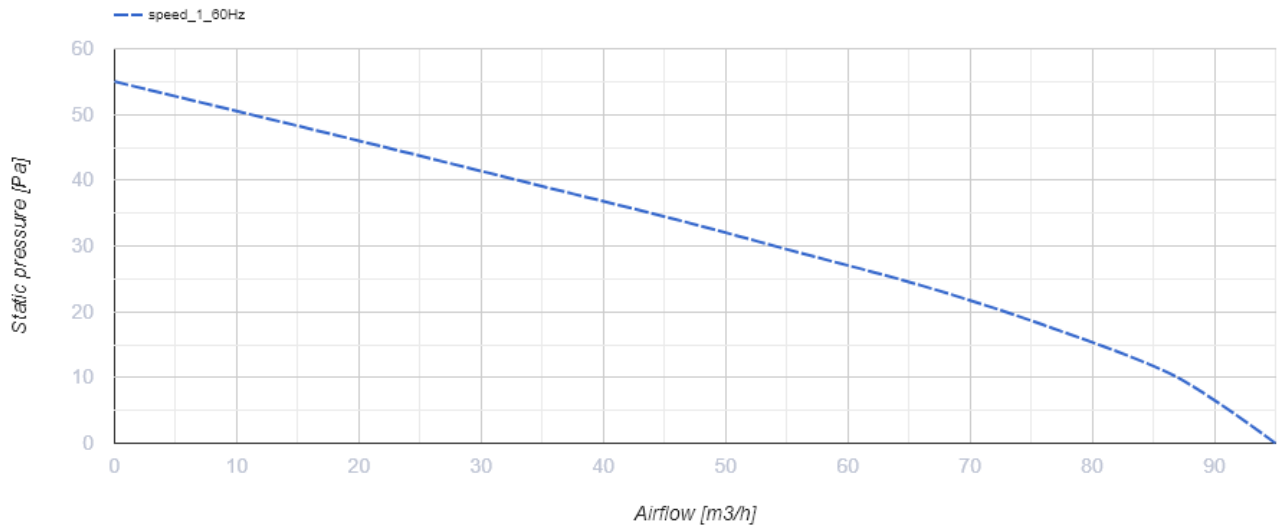

100 МФ Ван В Л (220 В/60 Гц)

Осевой вентилятор с низким уровнем шума и энергопотребления для вытяжной вентиляции, которая подходит для применения в Зоне 1

- Тип двигателя: АС
- Тип крыльчатки: Смешанный
- Материал корпуса: АБС Пластик
- Защита от обратной тяги: Обратный клапан
- Шнурковый выключатель

	Единица измерения	100 МФ Ван В Л (220 В/60 Гц)
Размер подключаемого воздуховода	мм	100
Скорость	-	1
Минимальное напряжение питания	В	220
Максимальное напряжение питания	В	220
Частота сети питания	Гц	60
Вес	кг	0.45
Минимальная температура окружающего воздуха	°С	1
Максимальная температура окружающего воздуха	°С	40
Класс защиты	-	IP44 Zone 1