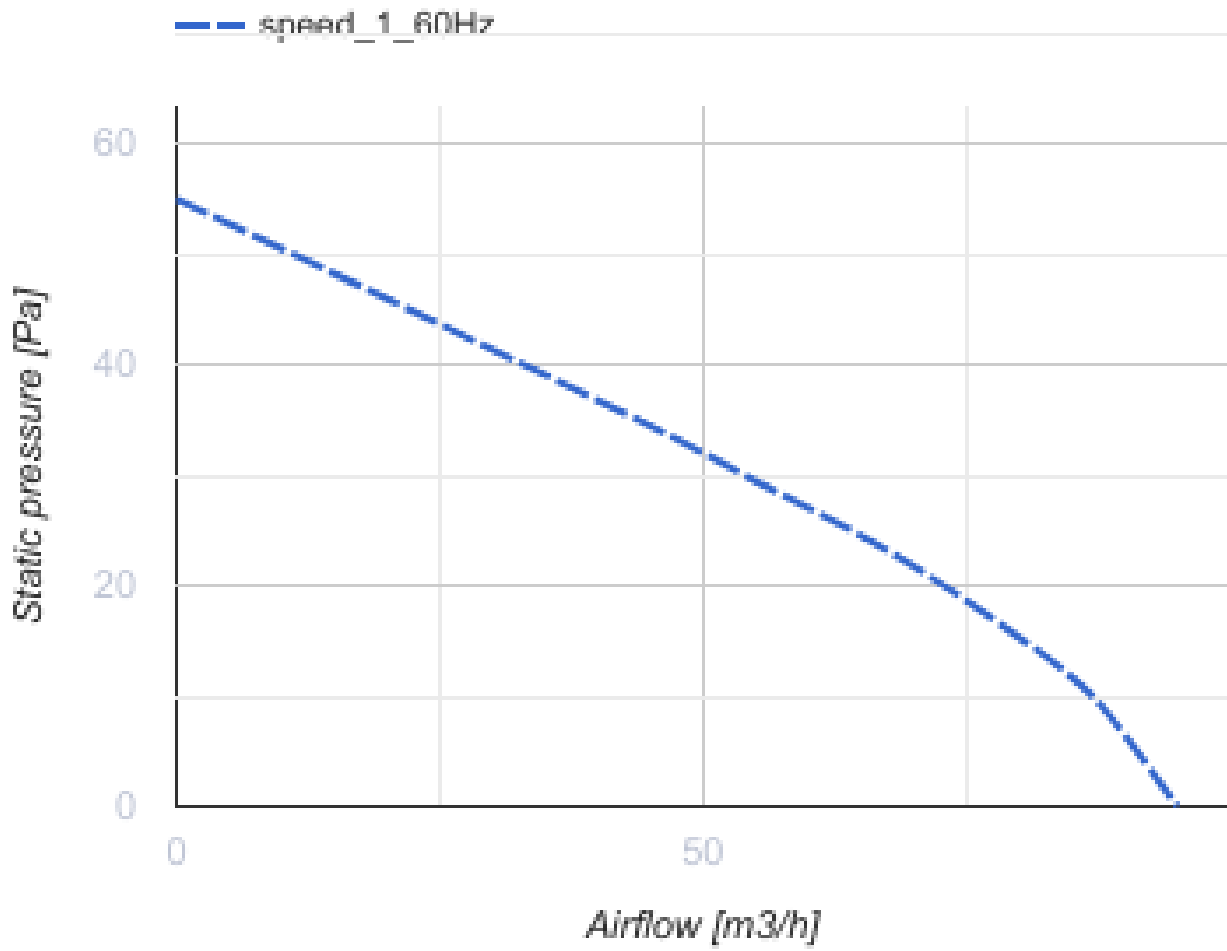

100 МФ Ван В Л (220 В/60 Гц)

Осевой вентилятор с низким уровнем шума и энергопотребления для вытяжной вентиляции, которая подходит для применения в Зоне 1

- Тип двигателя: АС
- Тип крыльчатки: Смешанный
- Материал корпуса: АБС Пластик
- Защита от обратной тяги: Обратный клапан
- Шнурковый выключатель

	Единица измерения	100 МФ Ван В Л (220 В/60 Гц)
Размер подключаемого воздуховода	мм	100
Скорость	-	1
Минимальное напряжение питания	В	220
Максимальное напряжение питания	В	220
Частота сети питания	Гц	60
Вес	кг	0.45
Минимальная температура окружающего воздуха	°С	1
Максимальная температура окружающего воздуха	°С	40
Класс защиты	-	IP44 Zone 1