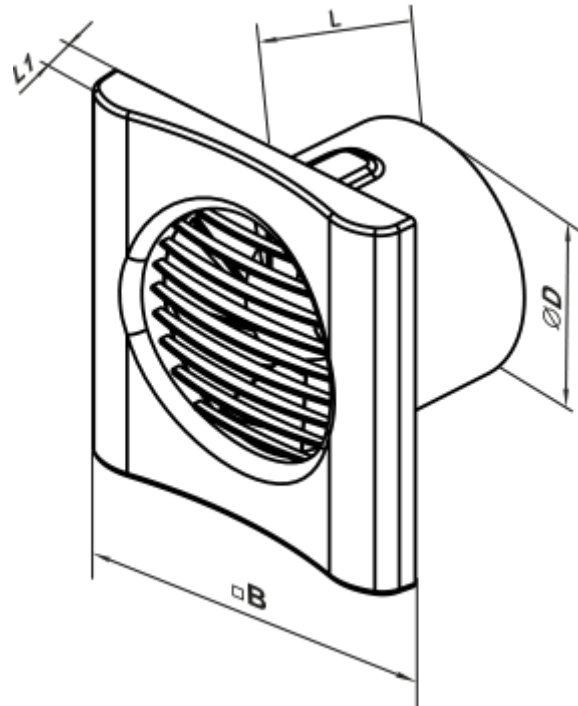

Аксессуары

Кухонные вытяжки (зонты)

Наименование	Фото	Описание
Ф0 100		Фланец оконный применяется для всех вентиляторов ВЕНТС за исключением моделей серий ВКО, ВКО1, iFan, Квайт, МАО, ЦФ