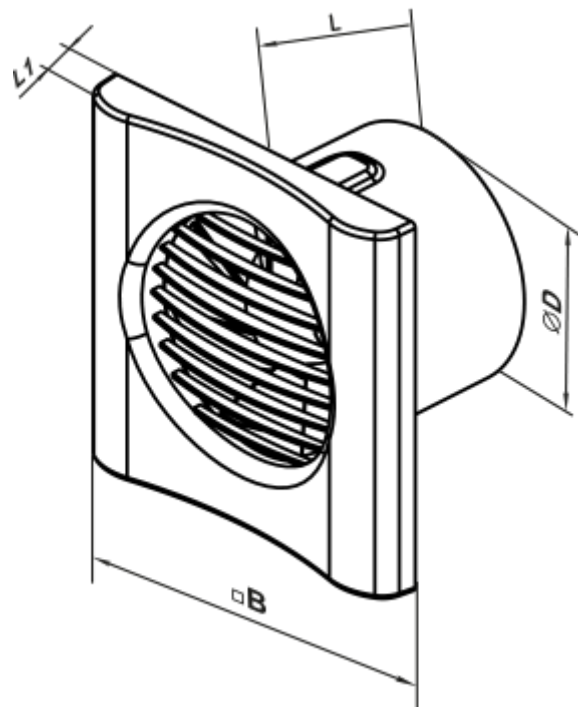

Размеры

D	B	L	L1
99	150	79	19