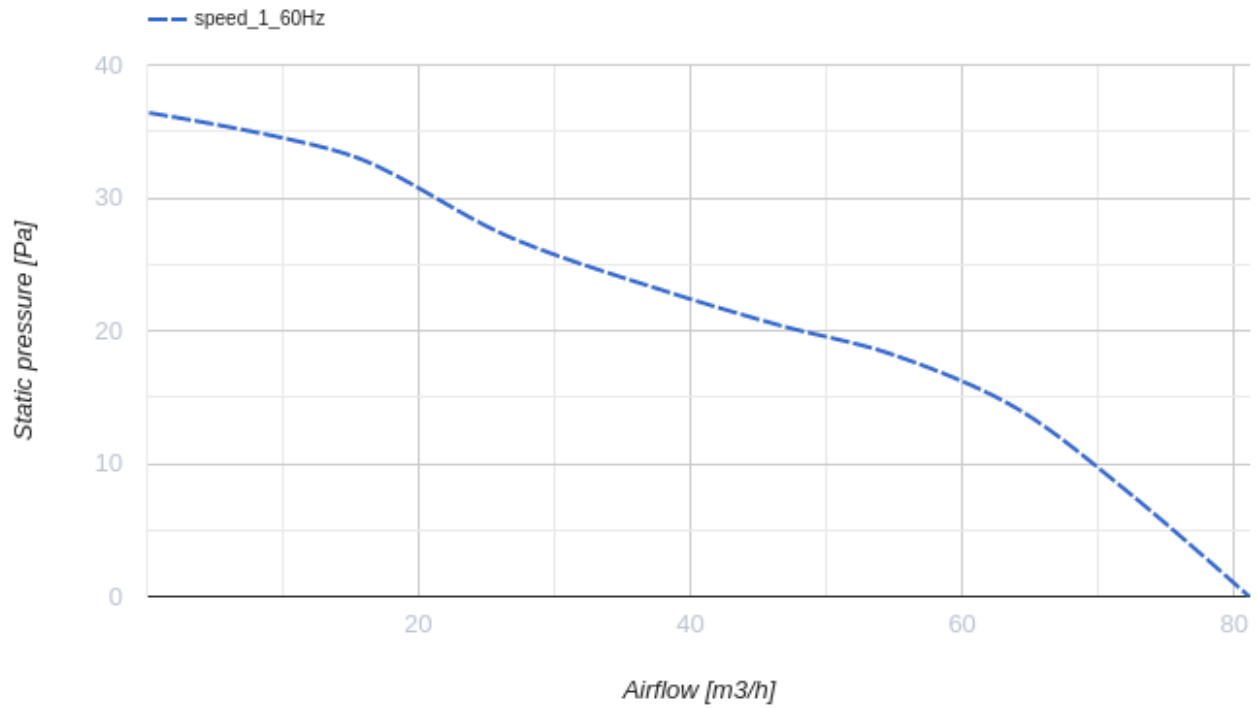

# 100 Солид (120В/60Гц)

Осевой вентилятор с низким уровнем шума и энергопотребления для вытяжной вентиляции

- Тип двигателя: АС
- Материал корпуса: Пластик
- Защита от обратной тяги: Обратный клапан

	Единица измерения	100 Солид (120В/60Гц)
Размер подключаемого воздуховода	мм	100
Скорость	-	1
Минимальное напряжение питания	В	120
Максимальное напряжение питания	В	120
Частота сети питания	Гц	60
Вес	кг	0.51
Минимальная температура окружающего воздуха	°С	1
Максимальная температура окружающего воздуха	°С	45
Класс защиты	-	IP44

## Размеры

Ø D	B	L	L1
99	160	79	38