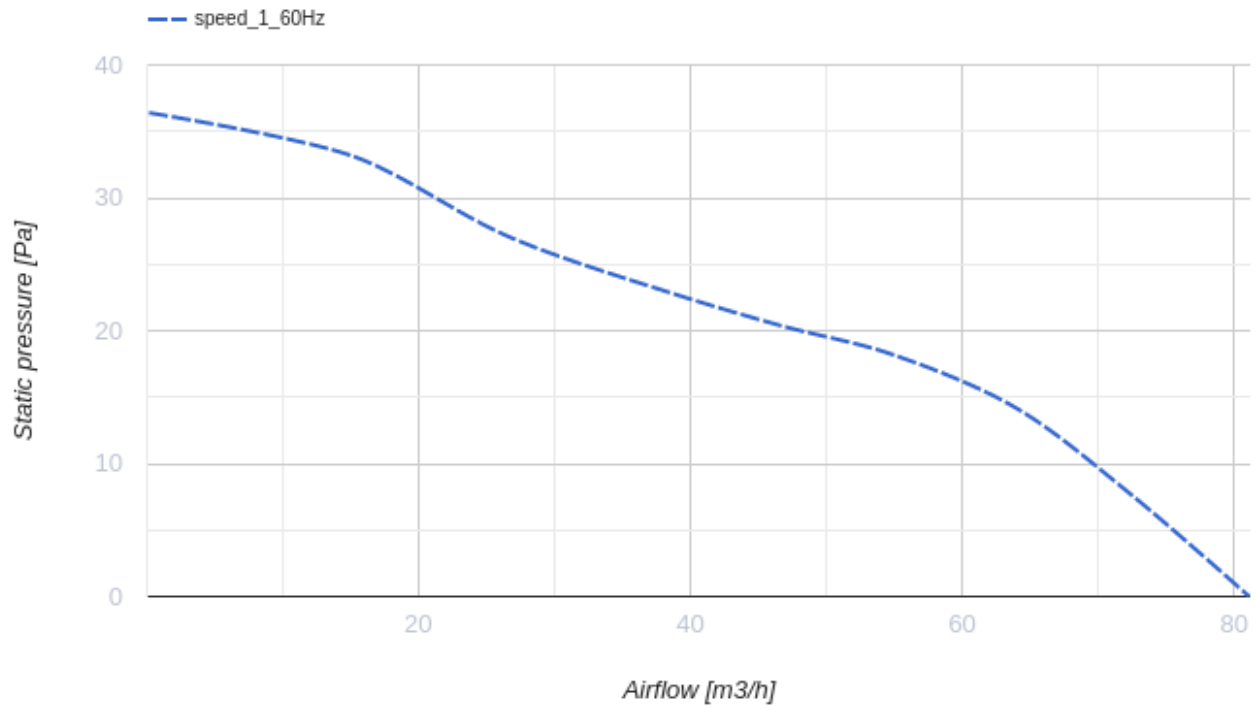

# 100 Солид (120В/60Гц)

Осевой вентилятор с низким уровнем шума и энергопотребления для вытяжной вентиляции

- Тип двигателя: АС
- Защита от обратной тяги: Обратный клапан

	Единица измерения	100 Солид (120В/60Гц)
Размер подключаемого воздуховода	мм	100
Скорость	-	1
Минимальное напряжение питания	В	120
Максимальное напряжение питания	В	120
Частота сети питания	Гц	60
Вес	кг	0.51
Минимальная температура окружающего воздуха	°С	1
Максимальная температура окружающего воздуха	°С	45
Класс защиты	-	IP44

## Размеры

Ø D	B	L	L1
99	160	79	38