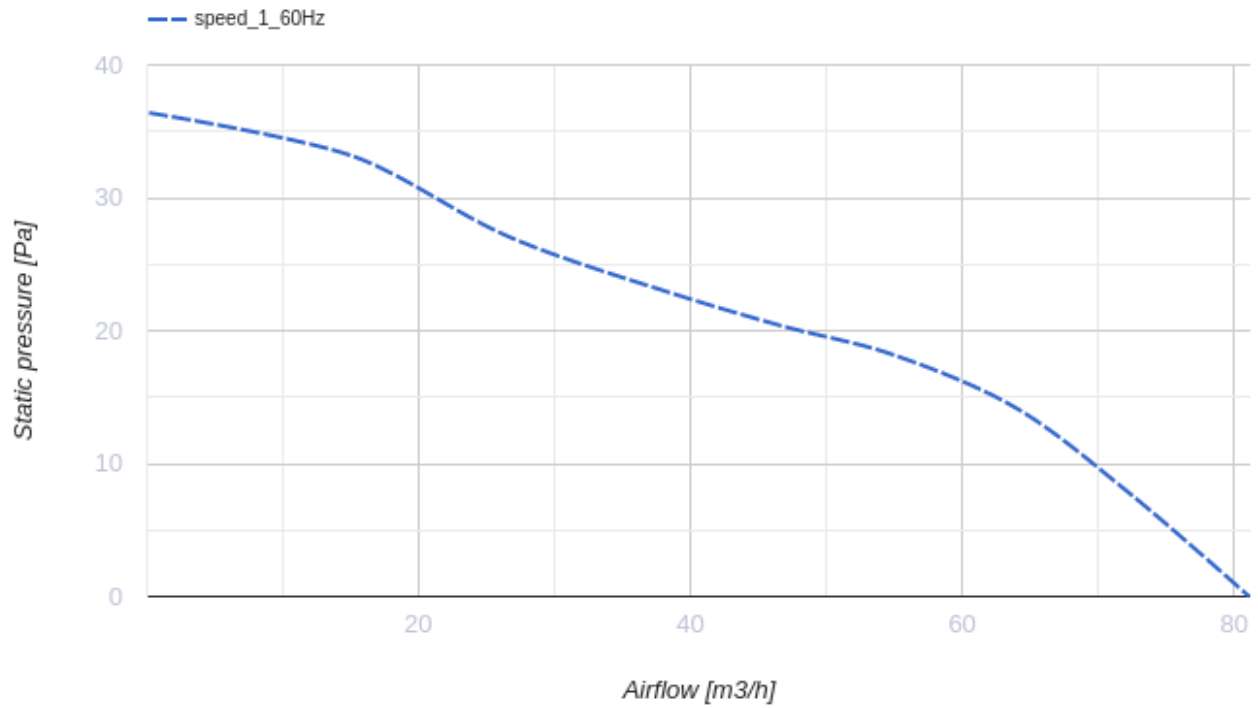

100 Солид (120В/60Гц)

Осевой вентилятор с низким уровнем шума и энергопотребления для вытяжной вентиляции

- Тип двигателя: АС
- Защита от обратной тяги: Обратный клапан

	Единица измерения	100 Солид (120В/60Гц)
Размер подключаемого воздуховода	мм	100
Скорость	-	1
Минимальное напряжение питания	В	120
Максимальное напряжение питания	В	120
Частота сети питания	Гц	60
Вес	кг	0.51
Минимальная температура окружающего воздуха	°С	1
Максимальная температура окружающего воздуха	°С	45
Класс защиты	-	IP44