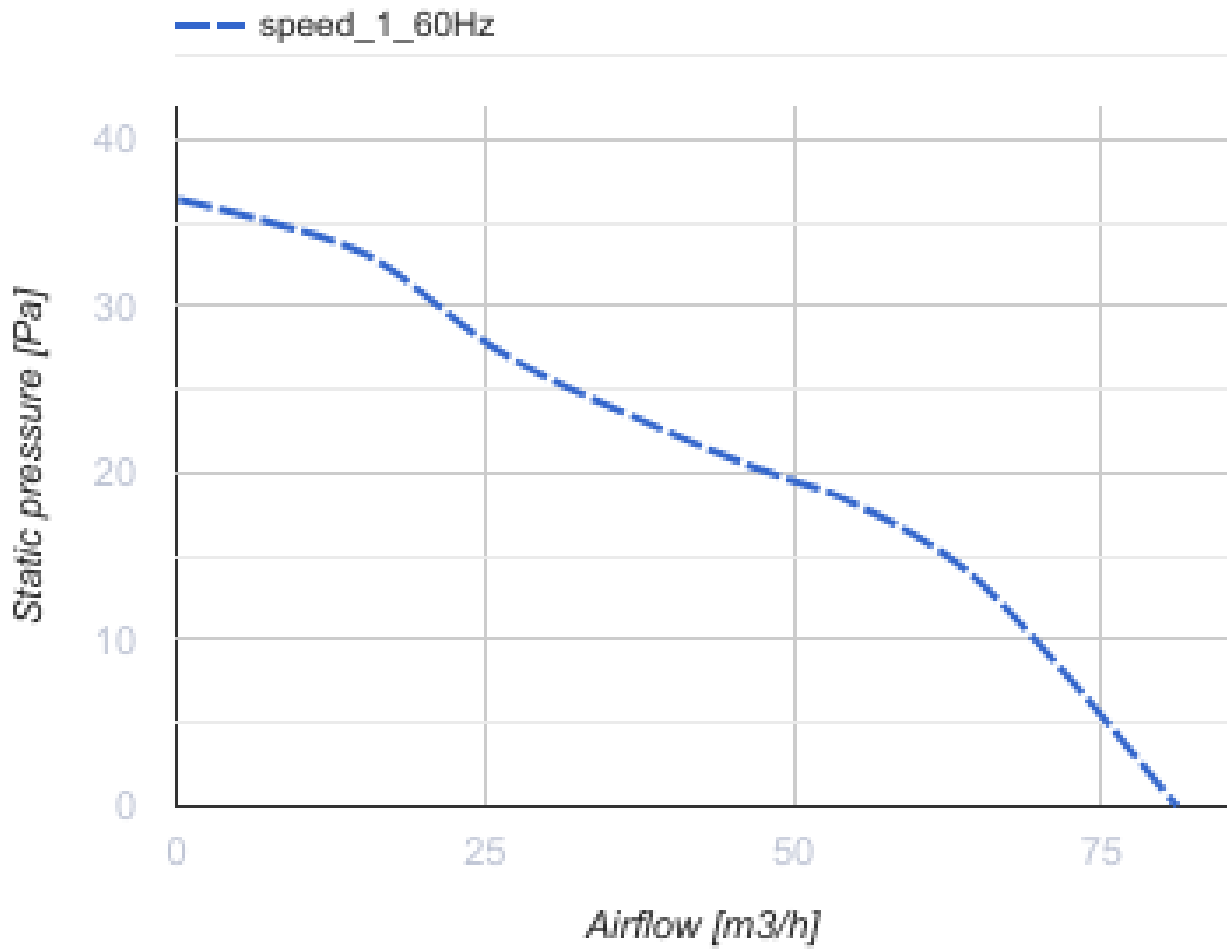

100 Солид (120В/60Гц)

Осевой вентилятор с низким уровнем шума и энергопотребления для вытяжной вентиляции

- Тип двигателя: АС
- Защита от обратной тяги: Обратный клапан

	Единица измерения	100 Солид (120В/60Гц)
Размер подключаемого воздуховода	мм	100
Скорость	-	1
Минимальное напряжение питания	В	120
Максимальное напряжение питания	В	120
Частота сети питания	Гц	60
Вес	кг	0.51
Минимальная температура окружающего воздуха	°С	1
Максимальная температура окружающего воздуха	°С	45
Класс защиты	-	IP44