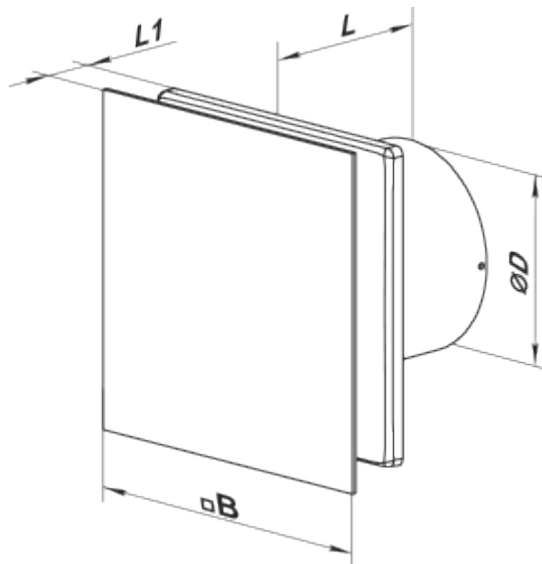

# 100 Солид (120В/60Гц)

Осевой вентилятор с низким уровнем шума и энергопотребления для вытяжной вентиляции

- Тип двигателя: АС
- Защита от обратной тяги: Обратный клапан

	Единица измерения	100 Солид (120В/60Гц)
Размер подключаемого воздуховода	мм	100
Скорость	-	1
Минимальное напряжение питания	В	120
Максимальное напряжение питания	В	120
Частота сети питания	Гц	60
Вес	кг	0.51
Минимальная температура окружающего воздуха	°С	1
Максимальная температура окружающего воздуха	°С	45
Класс защиты	-	IP44

## Размеры

Ø D	B	L	L1
99	160	79	38