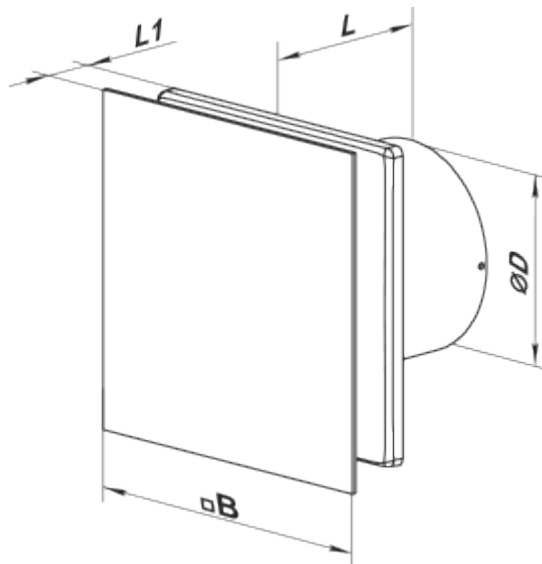

# 100 Солид (120В/60Гц)

Осевой вентилятор с низким уровнем шума и энергопотребления для вытяжной вентиляции

- Тип двигателя: АС
- Материал корпуса: Пластик
- Защита от обратной тяги: Обратный клапан

	Единица измерения	100 Солид (120В/60Гц)
Размер подключаемого воздуховода	мм	100
Скорость	-	1
Минимальное напряжение питания	В	120
Максимальное напряжение питания	В	120
Частота сети питания	Гц	60
Вес	кг	0.51
Минимальная температура окружающего воздуха	°С	1
Максимальная температура окружающего воздуха	°С	45
Класс защиты	-	IP44

## Размеры

Ø D	B	L	L1
99	160	79	38