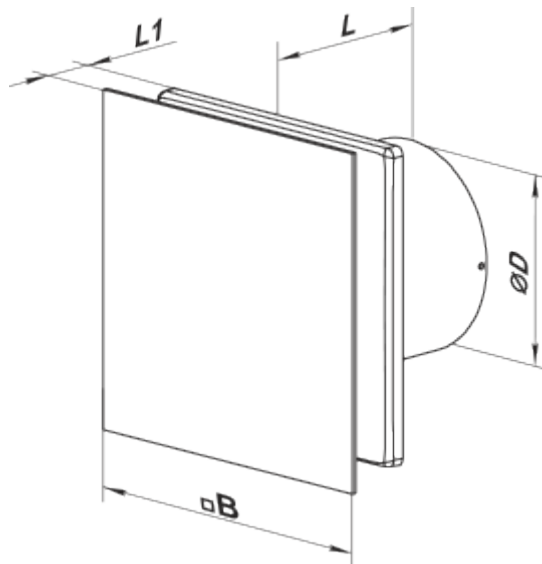

100 Солид (120В/60Гц)

Осевой вентилятор с низким уровнем шума и энергопотребления для вытяжной вентиляции

- Тип двигателя: АС
- Защита от обратной тяги: Обратный клапан

	Единица измерения	100 Солид (120В/60Гц)
Размер подключаемого воздуховода	мм	100
Скорость	-	1
Минимальное напряжение питания	В	120
Максимальное напряжение питания	В	120
Частота сети питания	Гц	60
Вес	кг	0.51
Минимальная температура окружающего воздуха	°С	1
Максимальная температура окружающего воздуха	°С	45
Класс защиты	-	IP44

Размеры

Ø D	B	L	L1
99	160	79	38

Аксессуары

Фланцы

Наименование	Фото	Описание

[Ф0 100](#)

Фланец оконный применяется для всех вентиляторов ВЕНТС за исключением моделей серий ВКО, ВКО1, iFan, Квайт, МАО, ЦФ