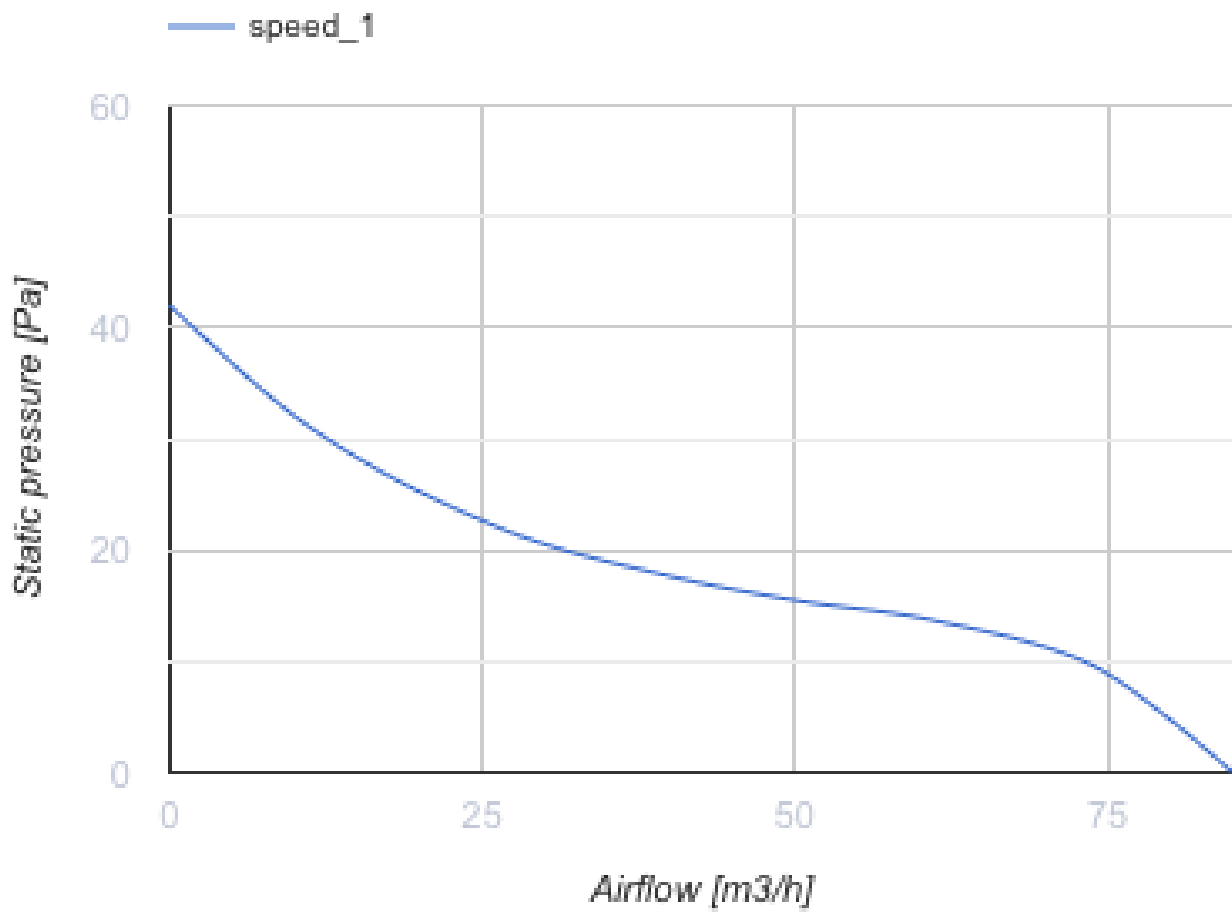

100 Солид Черный Сапфир

Осевой вентилятор с низким уровнем шума и энергопотребления для вытяжной вентиляции

- Максимальный расход воздуха: 85
- Уровень звукового давления LpA на расстоянии 3 м: 27
- Тип двигателя: АС
- Материал корпуса: Пластик
- Защита от обратной тяги: Обратный клапан

	Единица измерения	100 Солид Черный Сапфир
Размер подключаемого воздуховода	мм	100
Скорость	-	1
Минимальное напряжение питания	В	220
Максимальное напряжение питания	В	240
Частота сети питания	Гц	50
Номинальная мощность	Вт	8
Максимальный ток	А	0.05
Максимальный расход воздуха	м ³ /час	85
Уровень звукового давления LpA на расстоянии 3 м	дБ(А)	27
Вес	кг	0.51
Минимальная температура окружающего воздуха	°С	1
Максимальная температура окружающего воздуха	°С	45
Класс защиты	-	IP44