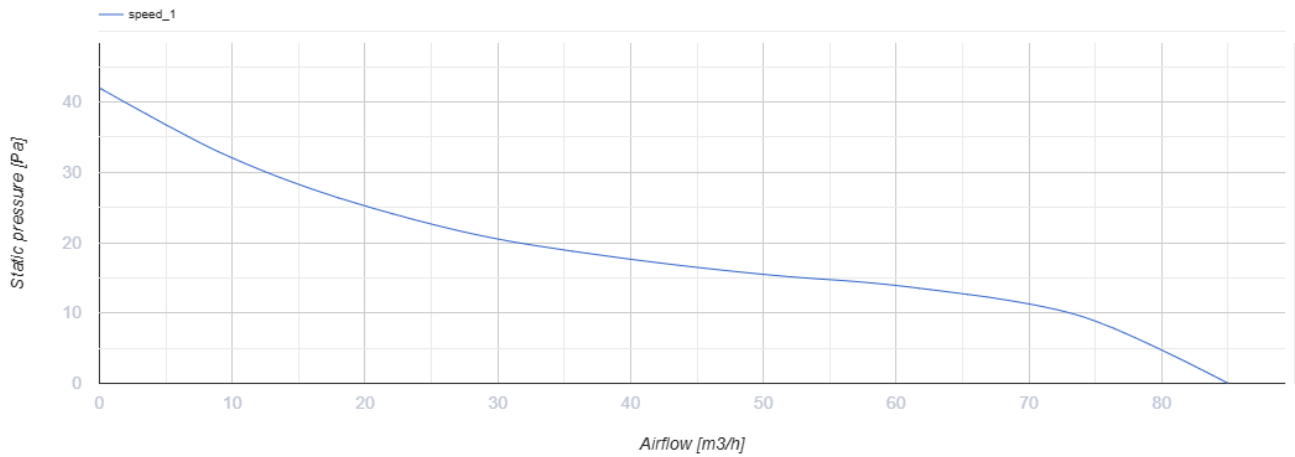

100 Солид Черный Сапфир

Осевой вентилятор с низким уровнем шума и энергопотребления для вытяжной вентиляции

- Максимальный расход воздуха: 85
- Уровень звукового давления LpA на расстоянии 3 м: 27
- Тип двигателя: АС
- Защита от обратной тяги: Обратный клапан

	Единица измерения	100 Солид Черный Сапфир
Размер подключаемого воздуховода	мм	100
Скорость	-	1
Минимальное напряжение питания	В	220
Максимальное напряжение питания	В	240
Частота сети питания	Гц	50
Номинальная мощность	Вт	8
Максимальный ток	А	0.05
Максимальный расход воздуха	м ³ /час	85
Уровень звукового давления LpA на расстоянии 3 м	дБ(А)	27
Вес	кг	0.51
Минимальная температура окружающего воздуха	°С	1
Максимальная температура окружающего воздуха	°С	45
Класс защиты	-	IP44