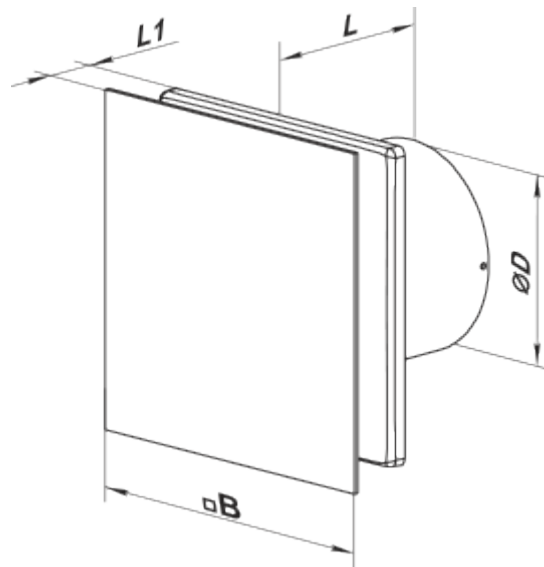

Размеры

$\varnothing D$	B	L	L1
99	160	79	38