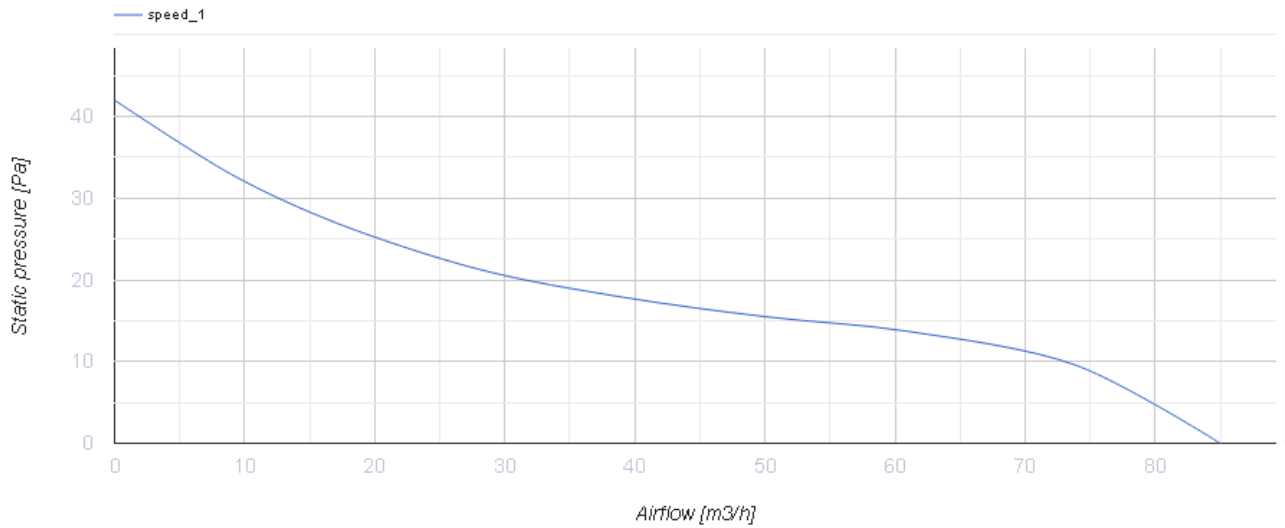

100 Солид Черный Сапфир

Осевой вентилятор с низким уровнем шума и энергопотребления для вытяжной вентиляции

- Максимальный расход воздуха: 85
- Уровень звукового давления LpA на расстоянии 3 м: 27
- Тип двигателя: АС
- Защита от обратной тяги: Обратный клапан

	Единица измерения	100 Солид Черный Сапфир
Размер подключаемого воздуховода	мм	100
Скорость	-	1
Минимальное напряжение питания	В	220
Максимальное напряжение питания	В	240
Частота сети питания	Гц	50
Номинальная мощность	Вт	8
Максимальный ток	А	0.05
Максимальный расход воздуха	м ³ /час	85
Уровень звукового давления LpA на расстоянии 3 м	дБ(А)	27
Вес	кг	0.51
Минимальная температура окружающего воздуха	°С	1
Максимальная температура окружающего воздуха	°С	45
Класс защиты	-	IP44