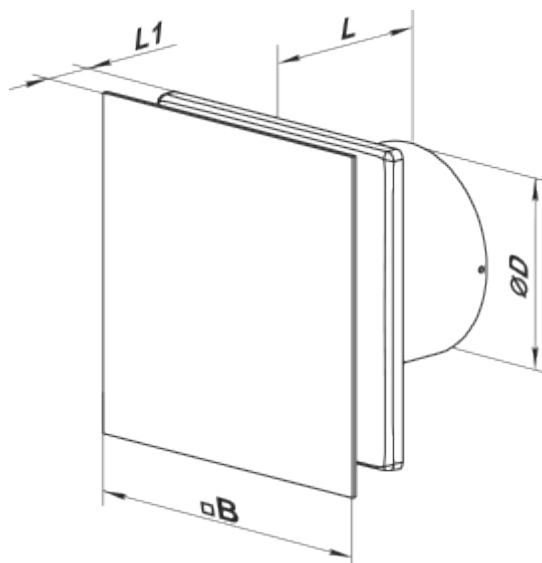

Размеры

$\varnothing D$	B	L	L1
99	160	79	38