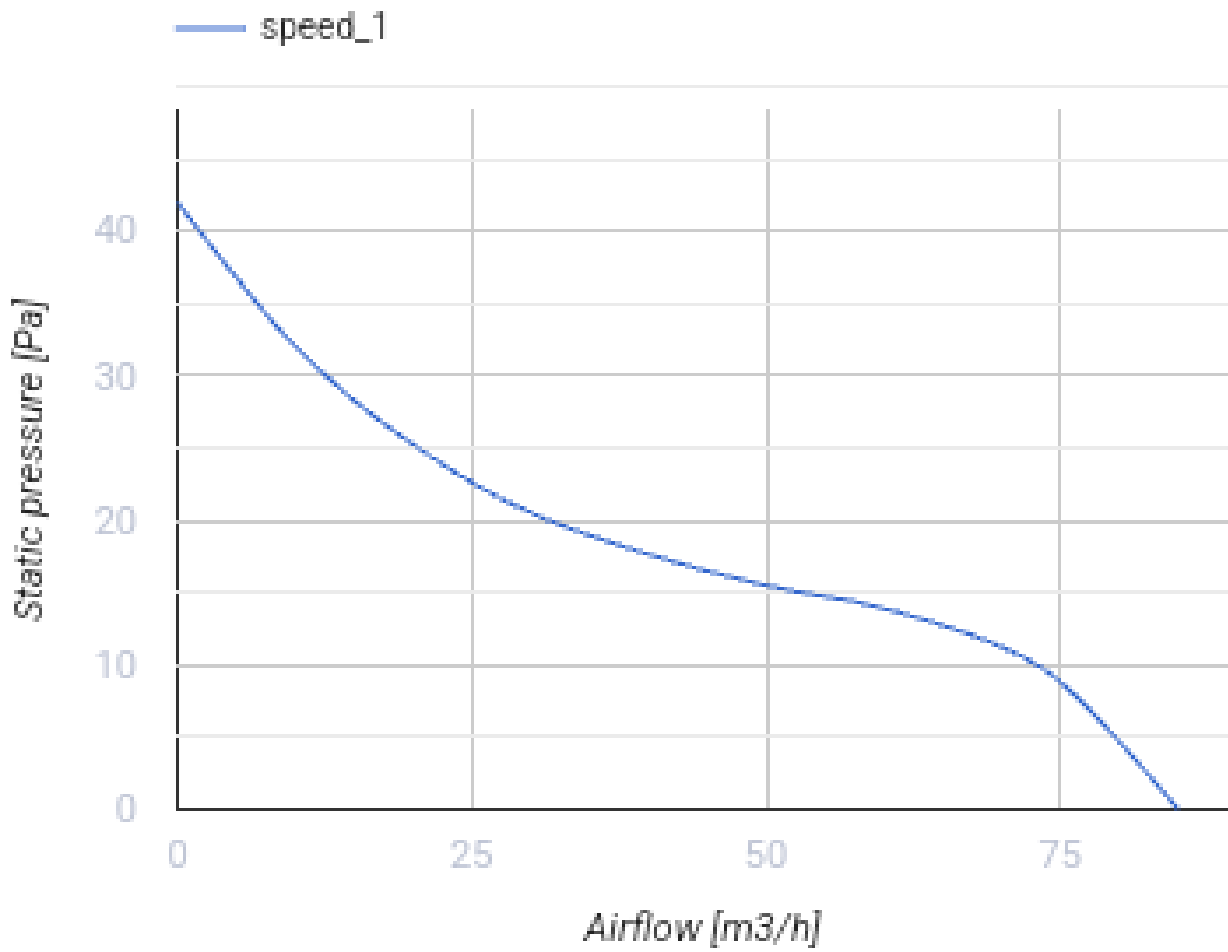

100 Солид Глас

Осевой вентилятор с низким уровнем шума и энергопотребления для вытяжной вентиляции, которая подходит для применения в Зоне 1

- Максимальный расход воздуха: 85
- Уровень звукового давления LpA на расстоянии 3 м: 26
- Тип двигателя: АС
- Защита от обратной тяги: Обратный клапан

	Единица измерения	100 Солид Глас
Размер подключаемого воздуховода	мм	100
Скорость	-	1
Минимальное напряжение питания	В	220
Максимальное напряжение питания	В	240
Частота сети питания	Гц	50
Номинальная мощность	Вт	8
Максимальный ток	А	0.5
Максимальный расход воздуха	м ³ /час	85
Скорость вращения	-	2100
Уровень звукового давления LpA на расстоянии 3 м	дБ(А)	26
Вес	кг	0.51
Минимальная температура окружающего воздуха	°С	1
Максимальная температура окружающего воздуха	°С	45
Класс защиты	-	IP44 Zone 1