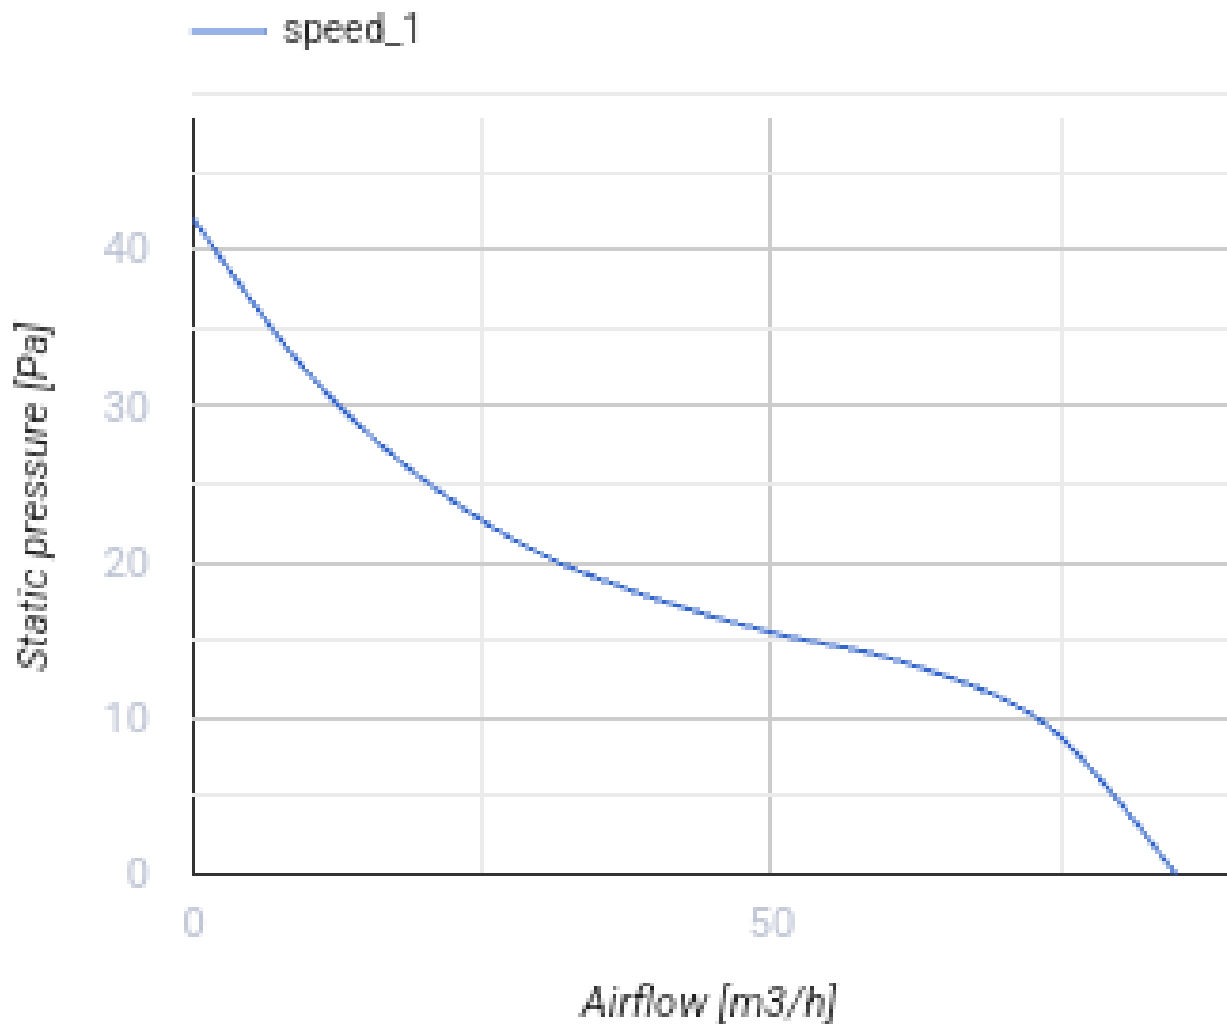

100 Солид Глас

Осевой вентилятор с низким уровнем шума и энергопотребления для вытяжной вентиляции, которая подходит для применения в Зоне 1

- Максимальный расход воздуха: 85
- Уровень звукового давления LpA на расстоянии 3 м: 26
- Тип двигателя: АС
- Защита от обратной тяги: Обратный клапан

	Единица измерения	100 Солид Глас
Размер подключаемого воздуховода	мм	100
Скорость	-	1
Минимальное напряжение питания	В	220
Максимальное напряжение питания	В	240
Частота сети питания	Гц	50
Номинальная мощность	Вт	8
Максимальный ток	А	0.5
Максимальный расход воздуха	м ³ /час	85
Скорость вращения	-	2100
Уровень звукового давления LpA на расстоянии 3 м	дБ(А)	26
Вес	кг	0.51
Минимальная температура окружающего воздуха	°С	1
Максимальная температура окружающего воздуха	°С	45
Класс защиты	-	IP44 Zone 1