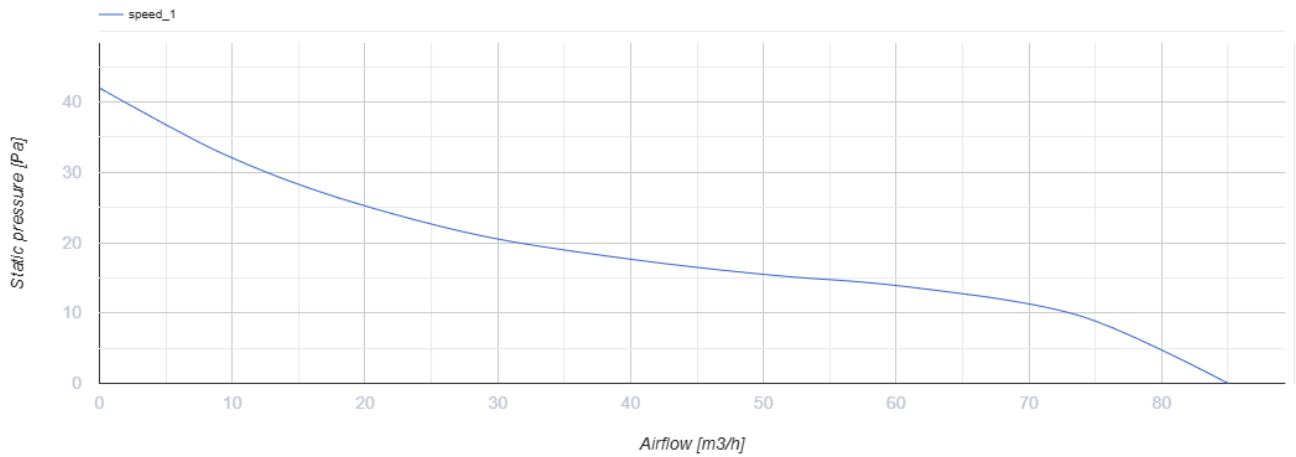

100 Солид Глас

Осевой вентилятор с низким уровнем шума и энергопотребления для вытяжной вентиляции, которая подходит для применения в Зоне 1

- Максимальный расход воздуха: 85
- Уровень звукового давления LpA на расстоянии 3 м: 26
- Тип двигателя: АС
- Материал корпуса: Пластик
- Защита от обратной тяги: Обратный клапан

	Единица измерения	100 Солид Глас
Размер подключаемого воздуховода	мм	100
Скорость	-	1
Минимальное напряжение питания	В	220
Максимальное напряжение питания	В	240
Частота сети питания	Гц	50
Номинальная мощность	Вт	8
Максимальный ток	А	0.5
Максимальный расход воздуха	м ³ /час	85
Скорость вращения	-	2100
Уровень звукового давления LpA на расстоянии 3 м	дБ(А)	26
Вес	кг	0.51
Минимальная температура окружающего воздуха	°С	1
Максимальная температура окружающего воздуха	°С	45
Класс защиты	-	IP44 Zone 1