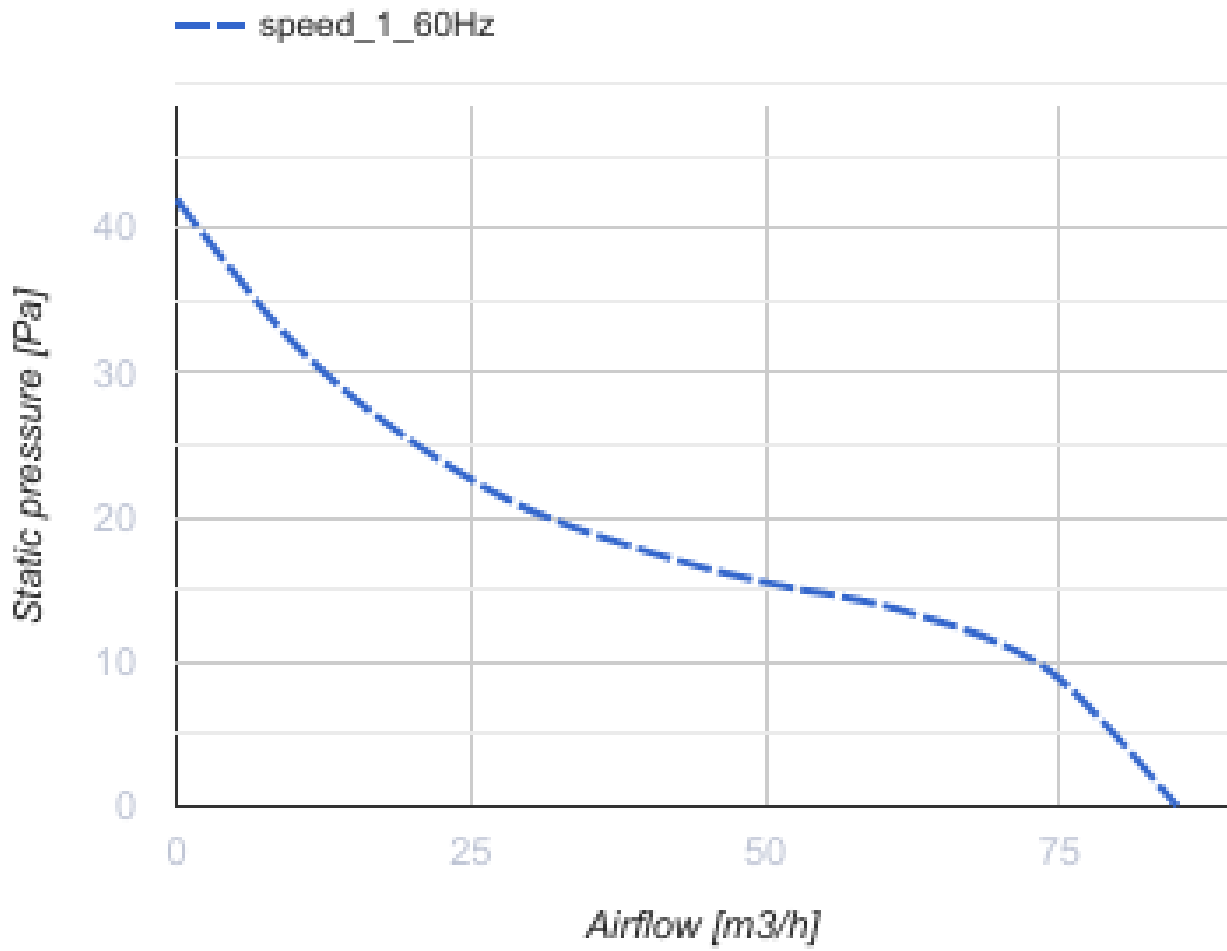

# 100 Солид Глас (220 В/60 Гц)

Осевой вентилятор с низким уровнем шума и энергопотребления для вытяжной вентиляции, которая подходит для применения в Зоне 1

- Тип двигателя: АС
- Материал корпуса: Пластик
- Защита от обратной тяги: Обратный клапан

	Единица измерения	100 Солид Глас (220 В/60 Гц)
Размер подключаемого воздуховода	мм	100
Скорость	-	1
Минимальное напряжение питания	В	220
Максимальное напряжение питания	В	220
Частота сети питания	Гц	60
Максимальный ток	А	
Уровень звукового давления LpA на расстоянии 3 м	дБ(А)	
Вес	кг	0.51
Минимальная температура окружающего воздуха	°С	1
Максимальная температура окружающего воздуха	°С	45
Класс защиты	-	IP44 Zone 1

### Размеры

<b>Ø D</b>	<b>B</b>	<b>L</b>	<b>L1</b>
99	160	79	38