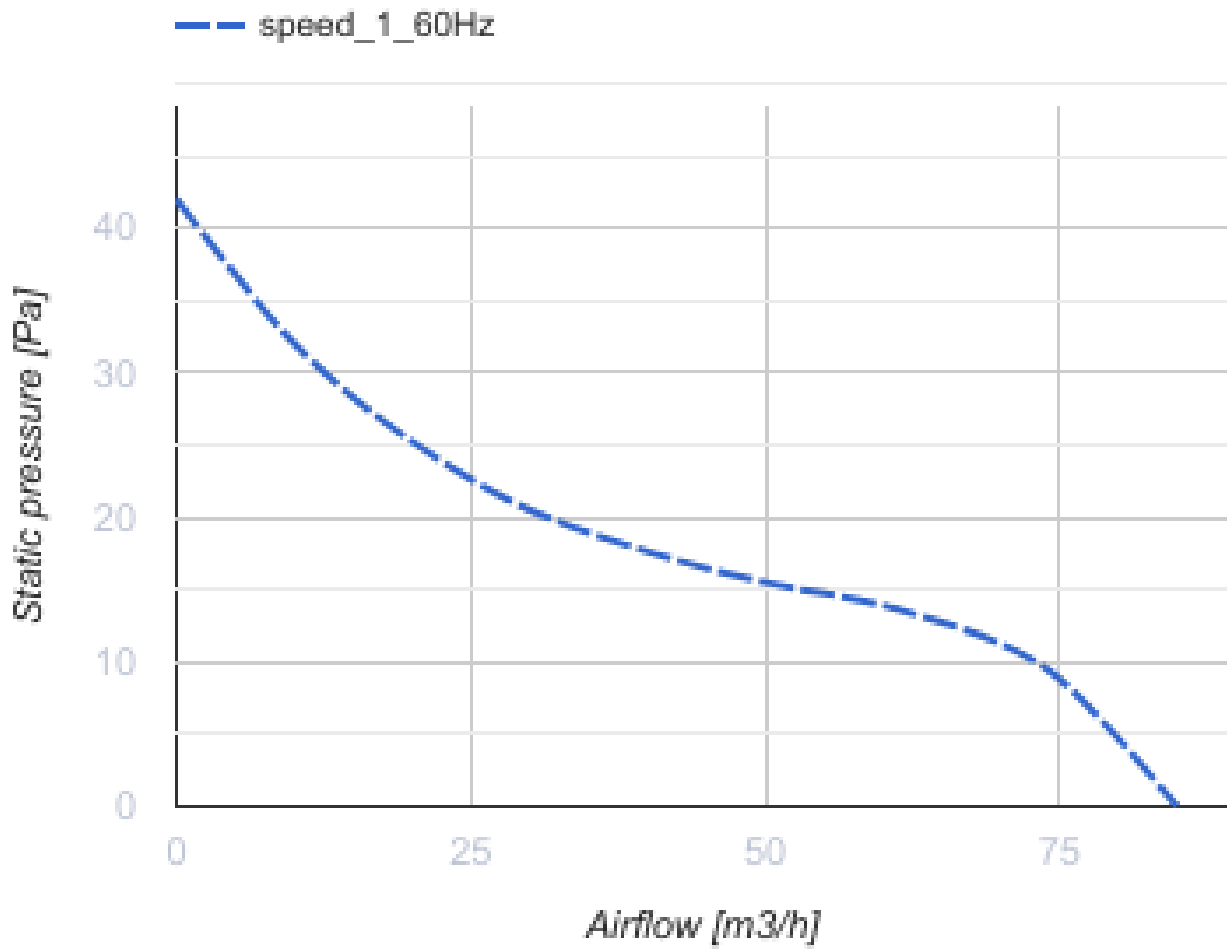

100 Солид Глас (220 В/60 Гц)

Осевой вентилятор с низким уровнем шума и энергопотребления для вытяжной вентиляции, которая подходит для применения в Зоне 1

- Тип двигателя: АС
- Материал корпуса: Пластик
- Защита от обратной тяги: Обратный клапан

	Единица измерения	100 Солид Глас (220 В/60 Гц)
Размер подключаемого воздуховода	мм	100
Скорость	-	1
Минимальное напряжение питания	В	220
Максимальное напряжение питания	В	220
Частота сети питания	Гц	60
Максимальный ток	А	
Уровень звукового давления LpA на расстоянии 3 м	дБ(А)	
Вес	кг	0.51
Минимальная температура окружающего воздуха	°С	1
Максимальная температура окружающего воздуха	°С	45
Класс защиты	-	IP44 Zone 1