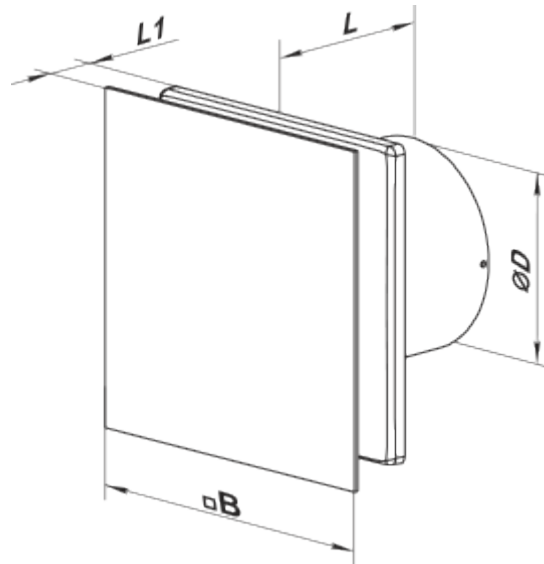

	Единица измерения	100 Солид Глас (220 В/60 Гц)
Размер подключаемого воздуховода	мм	100
Скорость	-	1
Минимальное напряжение питания	В	220
Максимальное напряжение питания	В	220
Частота сети питания	Гц	60
Максимальный ток	А	
Уровень звукового давления LpA на расстоянии 3 м	дБ(А)	
Вес	кг	0.51
Минимальная температура окружающего воздуха	°С	1
Максимальная температура окружающего воздуха	°С	45
Класс защиты	-	IP44 Zone 1

Размеры

Ø D	B	L	L1
99	160	79	38

Аксессуары

Кухонные вытяжки (зонты)

Наименование	Фото	Описание
Ф0 100		Фланец оконный применяется для всех вентиляторов ВЕНТС за исключением моделей серий ВКО, ВКО1, iFan, Квайт, МАО, ЦФ