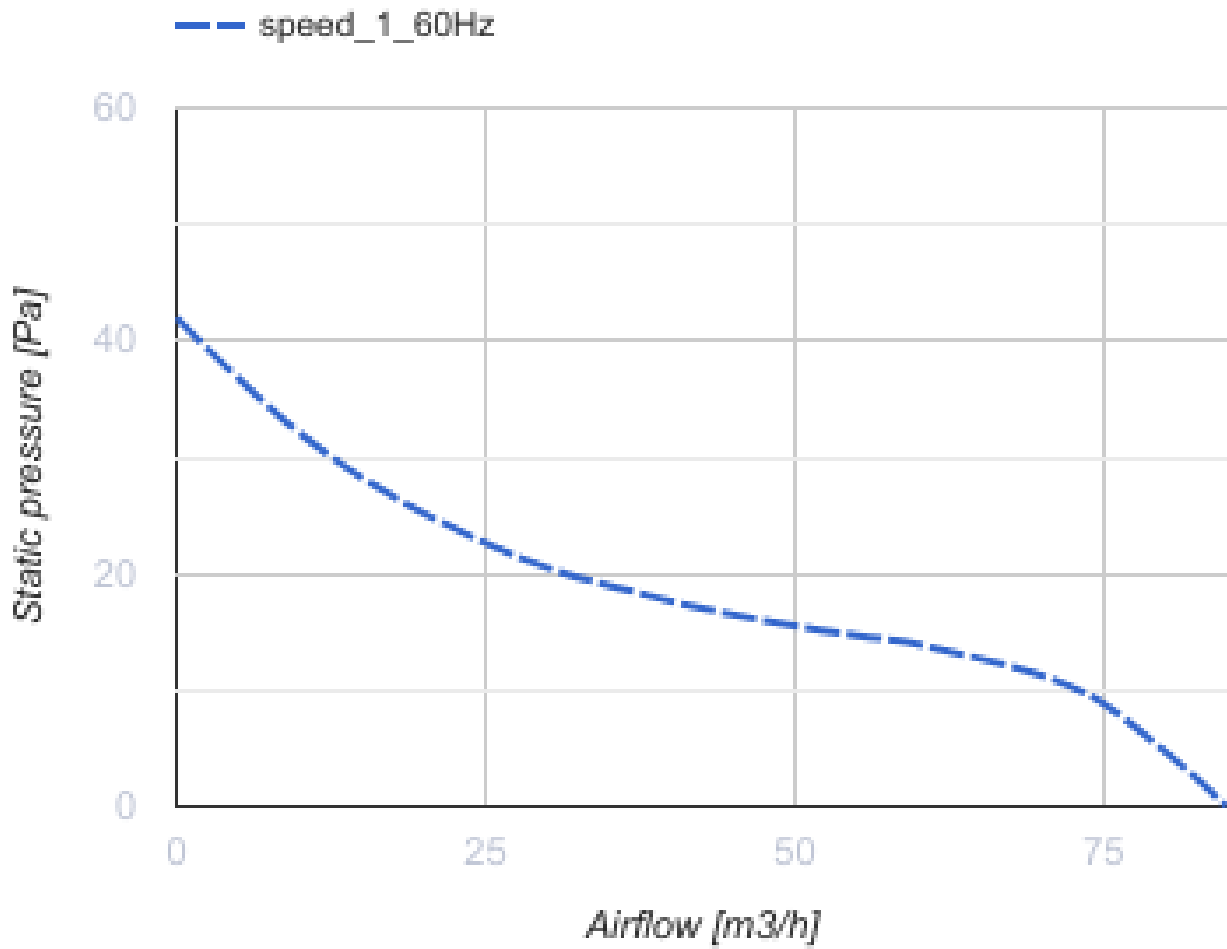

# 100 Солид Глас (220 В/60 Гц) Черный

Осевой вентилятор с низким уровнем шума и энергопотребления для вытяжной вентиляции, которая подходит для применения в Зоне 1

- Тип двигателя: АС
- Материал корпуса: Пластик
- Защита от обратной тяги: Обратный клапан

	Единица измерения	100 Солид Глас (220 В/60 Гц) Черный
Размер подключаемого воздуховода	мм	100
Скорость	-	1
Минимальное напряжение питания	В	220
Максимальное напряжение питания	В	220
Частота сети питания	Гц	60
Максимальный ток	А	
Вес	кг	0.51
Минимальная температура окружающего воздуха	°С	1
Максимальная температура окружающего воздуха	°С	45
Класс защиты	-	IP44 Zone 1

### Размеры

Ø D	B	L	L1
99	160	79	38