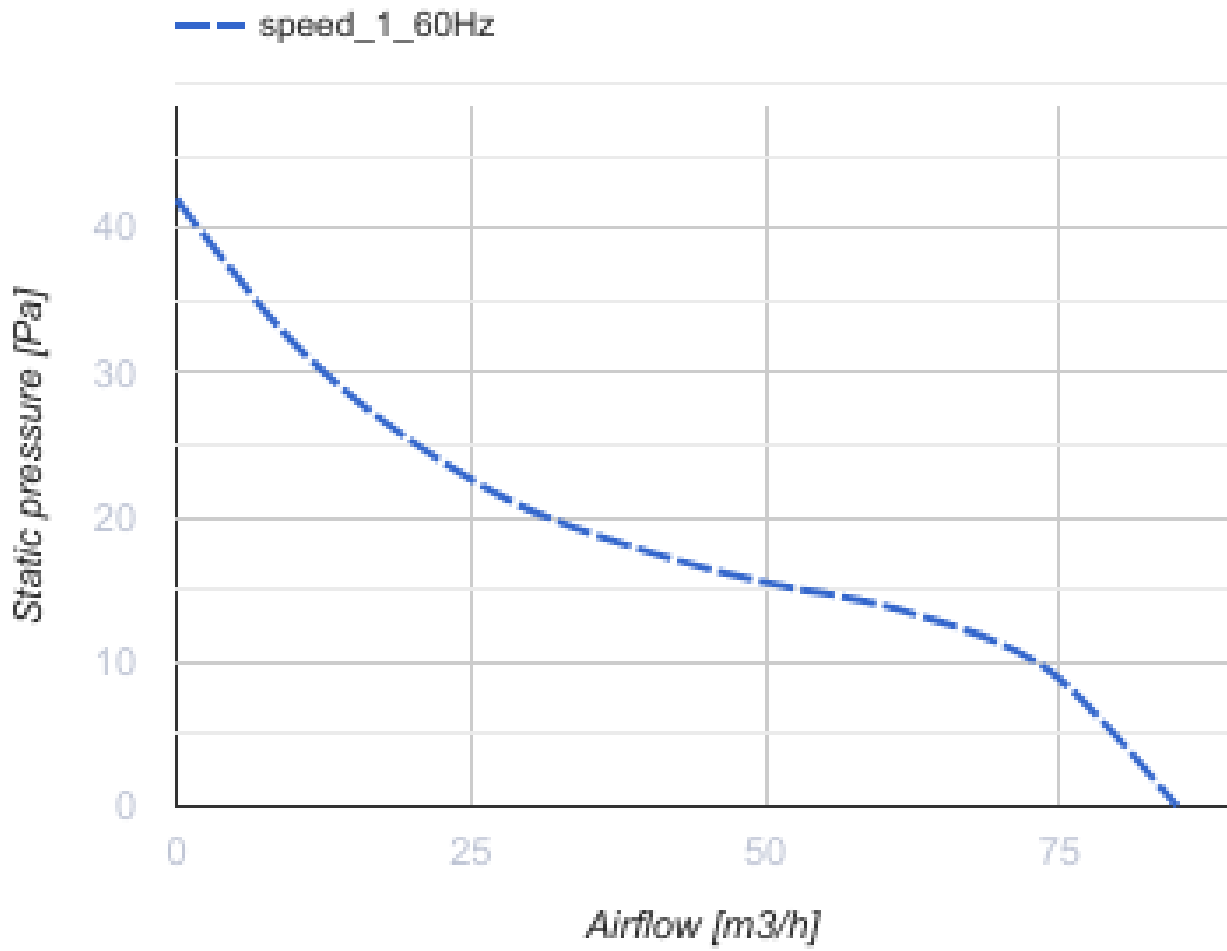

100 Солид Глас (220 В/60 Гц) Л

Осевой вентилятор с низким уровнем шума и энергопотребления для вытяжной вентиляции, которая подходит для применения в Зоне 1

- Тип двигателя: АС
- Материал корпуса: Пластик
- Защита от обратной тяги: Обратный клапан

	Единица измерения	100 Солид Глас (220 В/60 Гц) Л
Размер подключаемого воздуховода	мм	100
Скорость	-	1
Минимальное напряжение питания	В	220
Максимальное напряжение питания	В	220
Частота сети питания	Гц	60
Максимальный ток	А	
Вес	кг	0.51
Минимальная температура окружающего воздуха	°С	1
Максимальная температура окружающего воздуха	°С	45
Класс защиты	-	IP44 Zone 1