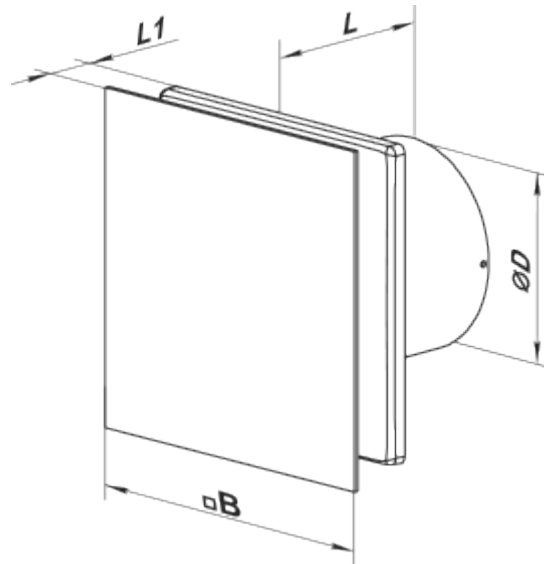

	Единица измерения	100 Солид Глас (220 В/60 Гц) Л
Размер подключаемого воздуховода	мм	100
Скорость	-	1
Минимальное напряжение питания	В	220
Максимальное напряжение питания	В	220
Частота сети питания	Гц	60
Максимальный ток	А	
Вес	кг	0.51
Минимальная температура окружающего воздуха	°С	1
Максимальная температура окружающего воздуха	°С	45
Класс защиты	-	IP44 Zone 1

Размеры

Ø D	B	L	L1
99	160	79	38

Аксессуары

Кухонные вытяжки (зонты)

Наименование	Фото	Описание
Ф0 100		Фланец оконный применяется для всех вентиляторов ВЕНТС за исключением моделей серий ВКО, ВКО1, iFan, Квайт, МАО, ЦФ