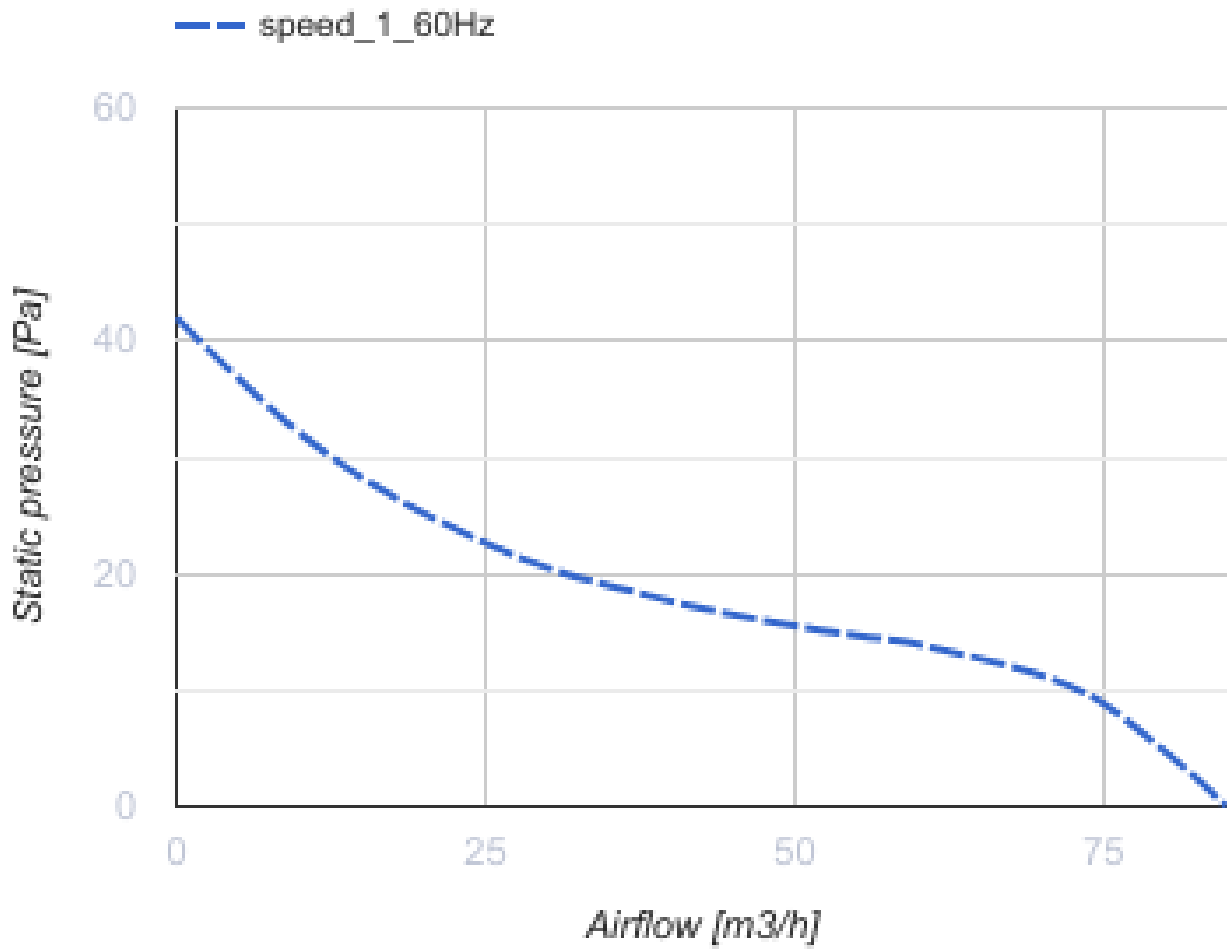

# 100 Солид Глас (220 В/60 Гц) Л Черный

Осевой вентилятор с низким уровнем шума и энергопотребления для вытяжной вентиляции, которая подходит для применения в Зоне 1

- Тип двигателя: АС
- Материал корпуса: Пластик
- Защита от обратной тяги: Обратный клапан

	Единица измерения	100 Солид Глас (220 В/60 Гц) Л Черный
Размер подключаемого воздуховода	мм	100
Скорость	-	1
Минимальное напряжение питания	В	220
Максимальное напряжение питания	В	220
Частота сети питания	Гц	60
Максимальный ток	А	
Вес	кг	0.51
Минимальная температура окружающего воздуха	°С	1
Максимальная температура окружающего воздуха	°С	45
Класс защиты	-	IP44 Zone 1

### Размеры

Ø D	B	L	L1
99	160	79	38