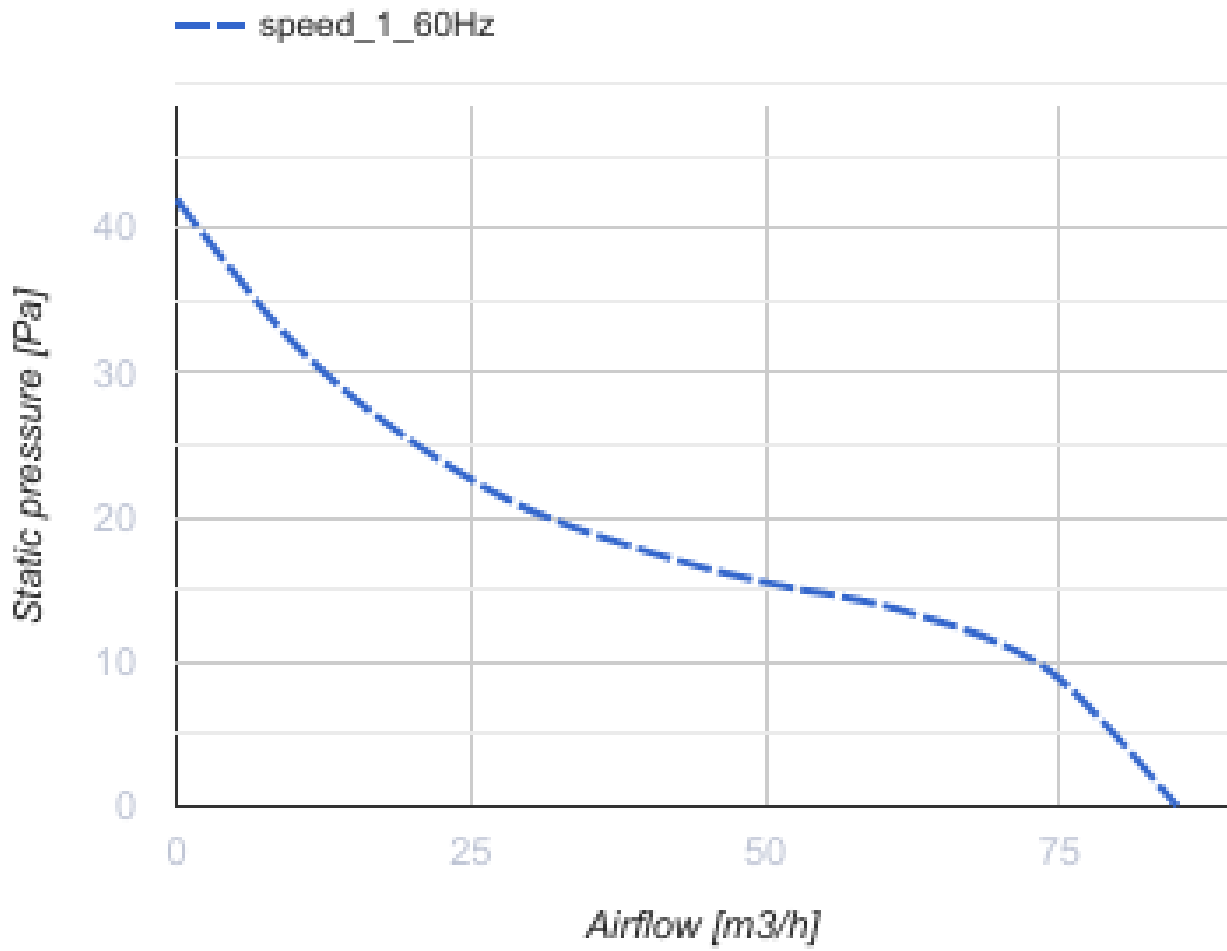

100 Солид Глас (220 В/60 Гц) Л Красный

Осевой вентилятор с низким уровнем шума и энергопотребления для вытяжной вентиляции, которая подходит для применения в Зоне 1

- Тип двигателя: АС
- Материал корпуса: Пластик
- Защита от обратной тяги: Обратный клапан

	Единица измерения	100 Солид Глас (220 В/60 Гц) Л Красный
Размер подключаемого воздуховода	мм	100
Скорость	-	1
Минимальное напряжение питания	В	220
Максимальное напряжение питания	В	220
Частота сети питания	Гц	60
Максимальный ток	А	
Вес	кг	0.51
Минимальная температура окружающего воздуха	°С	1
Максимальная температура окружающего воздуха	°С	45
Класс защиты	-	IP44 Zone 1