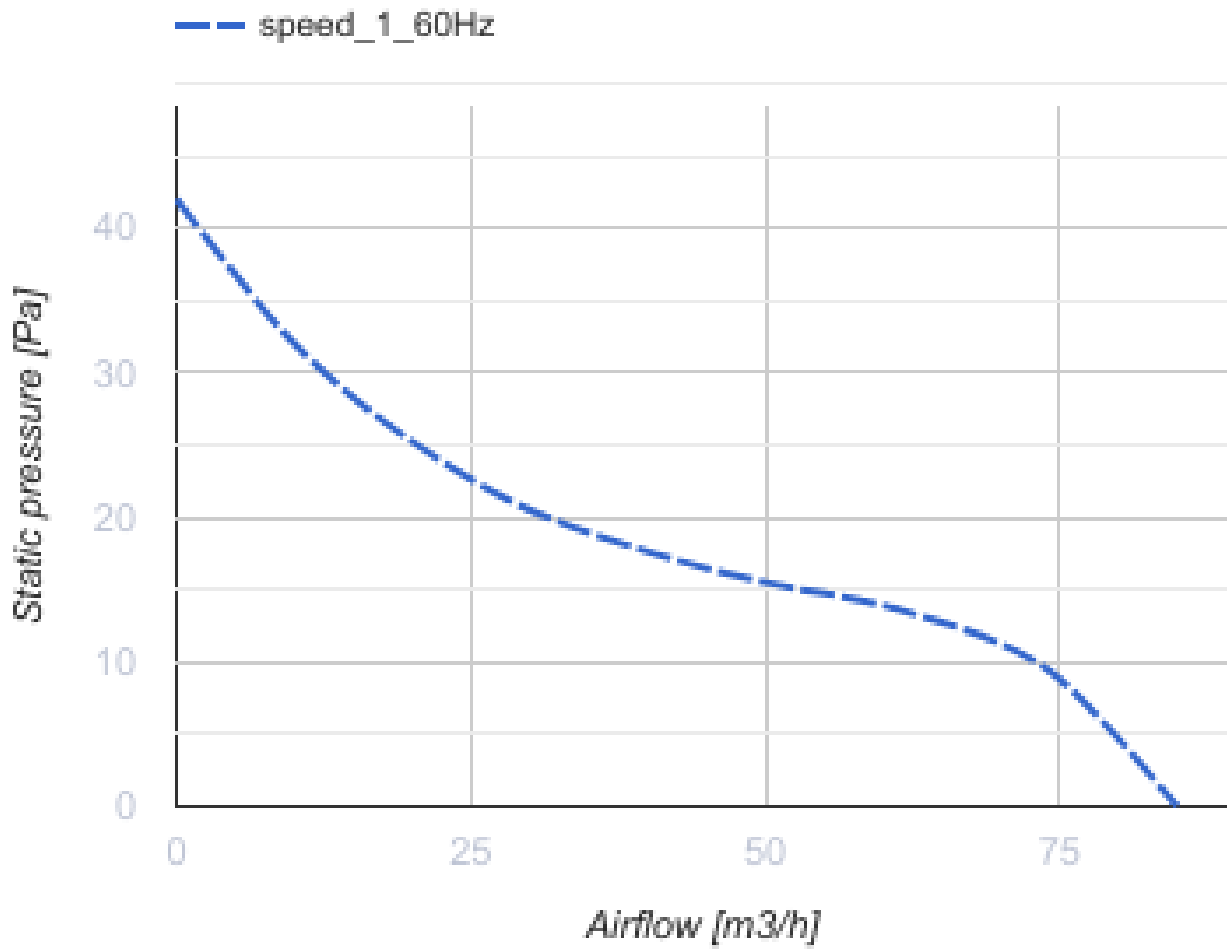

100 Солид Глас (220 В/60 Гц) Л Красный

Осевой вентилятор с низким уровнем шума и энергопотребления для вытяжной вентиляции, которая подходит для применения в Зоне 1

- Тип двигателя: АС
- Материал корпуса: Пластик
- Защита от обратной тяги: Обратный клапан

	Единица измерения	100 Солид Глас (220 В/60 Гц) Л Красный
Размер подключаемого воздуховода	мм	100
Скорость	-	1
Минимальное напряжение питания	В	220
Максимальное напряжение питания	В	220
Частота сети питания	Гц	60
Максимальный ток	А	
Вес	кг	0.51
Минимальная температура окружающего воздуха	°С	1
Максимальная температура окружающего воздуха	°С	45
Класс защиты	-	IP44 Zone 1