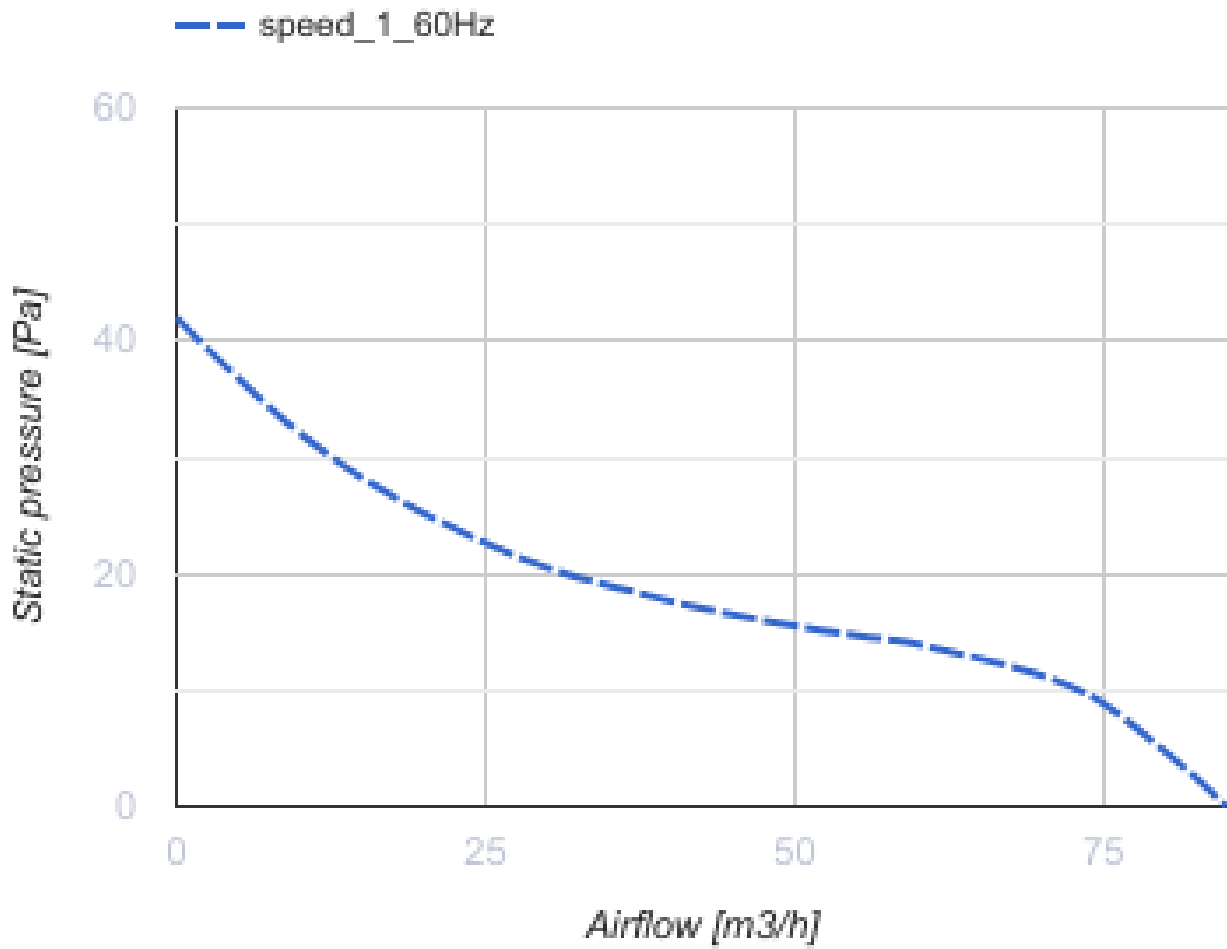

100 Солид Глас (220 В/60 Гц) Л Красный

Осевой вентилятор с низким уровнем шума и энергопотребления для вытяжной вентиляции, которая подходит для применения в Зоне 1

- Тип двигателя: АС
- Материал корпуса: Пластик
- Защита от обратной тяги: Обратный клапан

	Единица измерения	100 Солид Глас (220 В/60 Гц) Л Красный
Размер подключаемого воздуховода	мм	100
Скорость	-	1
Минимальное напряжение питания	В	220
Максимальное напряжение питания	В	220
Частота сети питания	Гц	60
Максимальный ток	А	
Вес	кг	0.51
Минимальная температура окружающего воздуха	°С	1
Максимальная температура окружающего воздуха	°С	45
Класс защиты	-	IP44 Zone 1