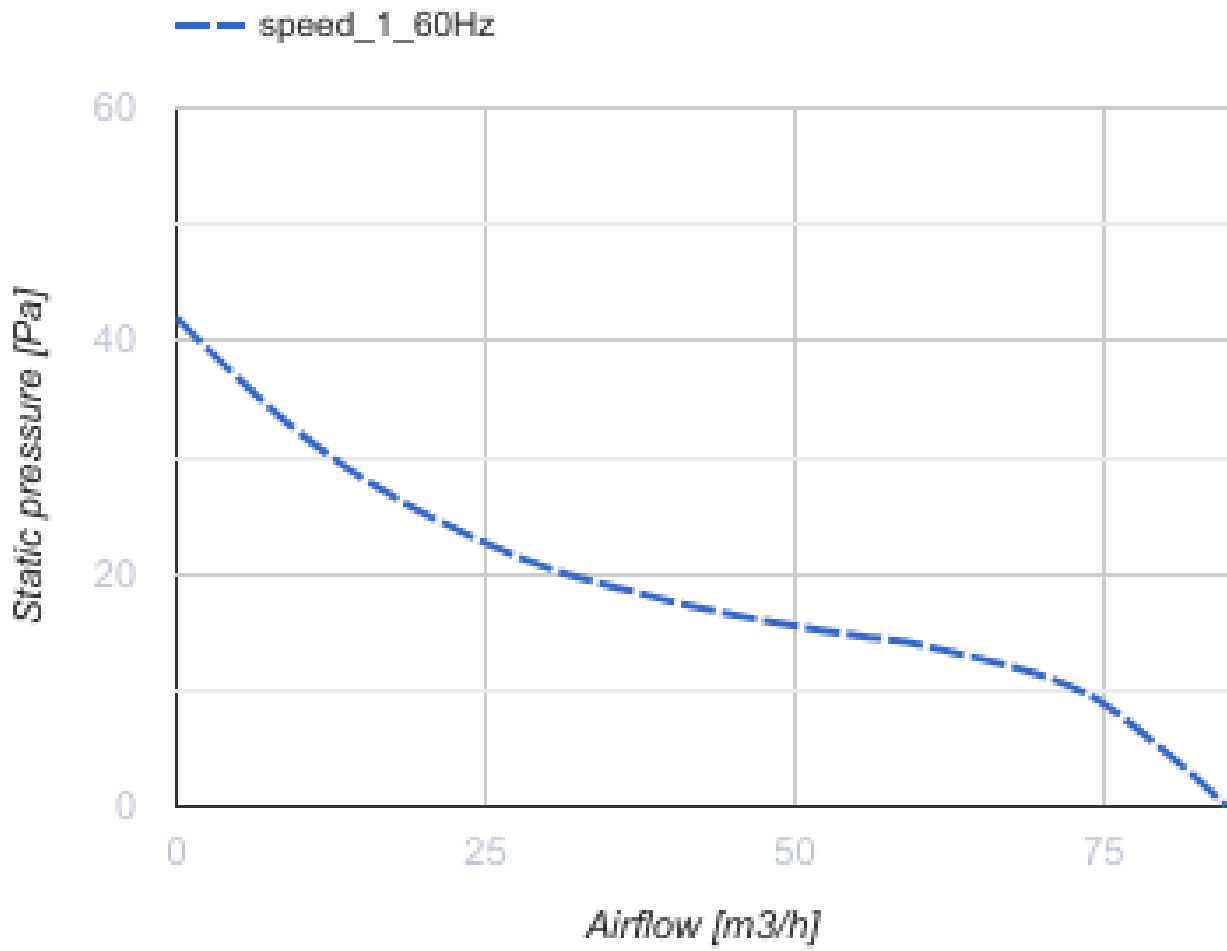

100 Солид Глас (220 В/60 Гц) Т

Осевой вентилятор с низким уровнем шума и энергопотребления для вытяжной вентиляции, которая подходит для применения в Зоне 1

- Тип двигателя: АС
- Материал корпуса: Пластик
- Защита от обратной тяги: Обратный клапан
- Таймер: Таймер выключения

	Единица измерения	100 Солид Глас (220 В/60 Гц) Т
Размер подключаемого воздуховода	мм	100
Скорость	-	1
Минимальное напряжение питания	В	220
Максимальное напряжение питания	В	220
Частота сети питания	Гц	60
Максимальный ток	А	
Вес	кг	0.51
Минимальная температура окружающего воздуха	°С	1
Максимальная температура окружающего воздуха	°С	45
Класс защиты	-	IP44 Zone 1