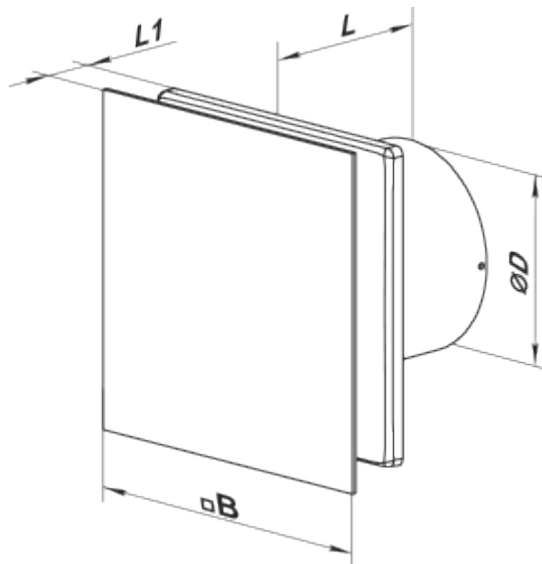

Размеры

Ø D	B	L	L1
99	160	79	38