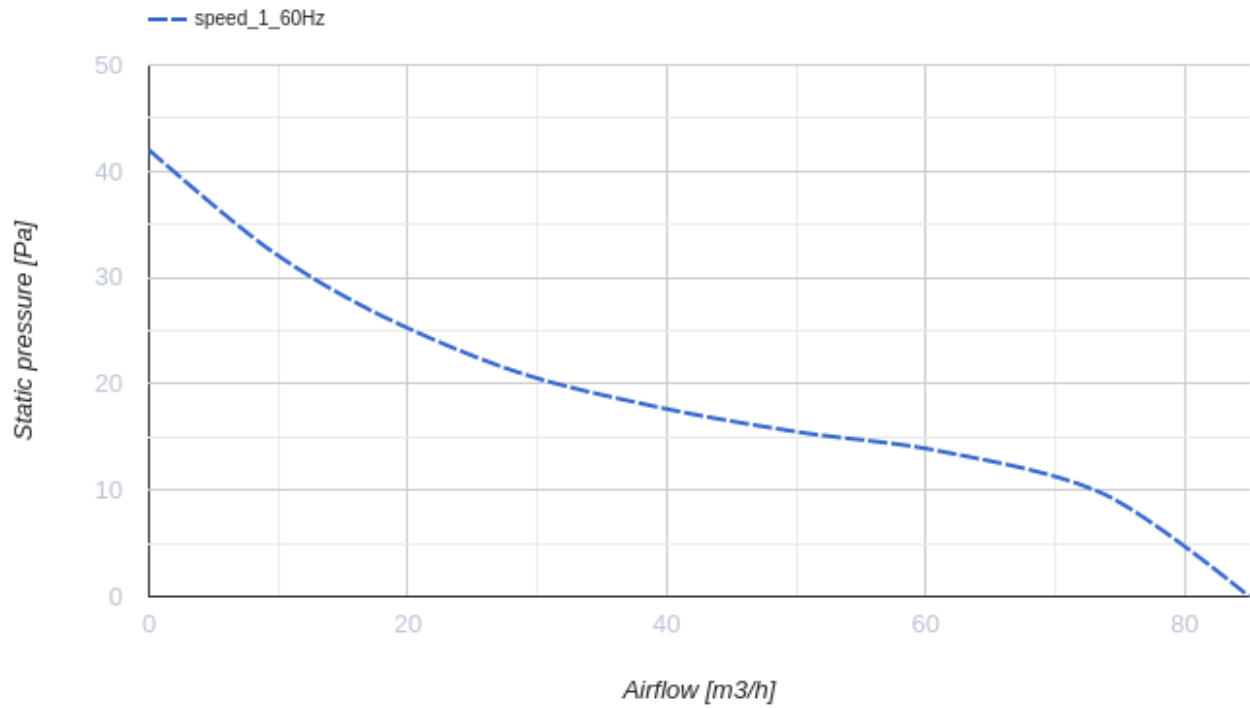

100 Солид Глас (220 В/60 Гц) Т Черный

Осевой вентилятор с низким уровнем шума и энергопотребления для вытяжной вентиляции, которая подходит для применения в Зоне 1

- Тип двигателя: АС
- Материал корпуса: Пластик
- Защита от обратной тяги: Обратный клапан
- Таймер: Таймер выключения

	Единица измерения	100 Солид Глас (220 В/60 Гц) Т Черный
Размер подключаемого воздуховода	мм	100
Скорость	-	1
Минимальное напряжение питания	В	220
Максимальное напряжение питания	В	220
Частота сети питания	Гц	60
Максимальный ток	А	
Вес	кг	0.51
Минимальная температура окружающего воздуха	°С	1
Максимальная температура окружающего воздуха	°С	45
Класс защиты	-	IP44 Zone 1