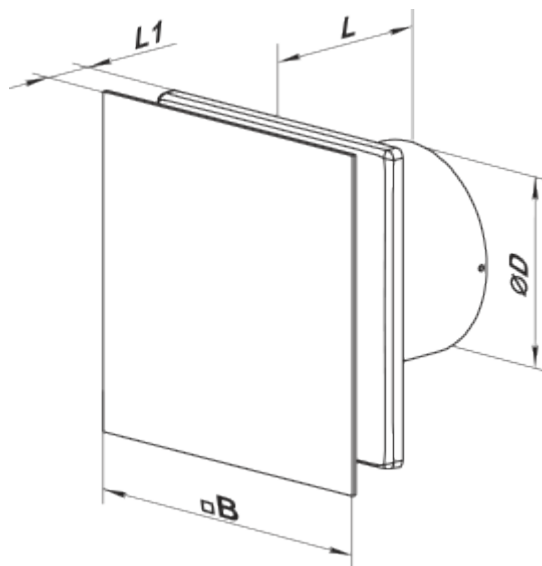

Размеры

Ø D	B	L	L1
99	160	79	38