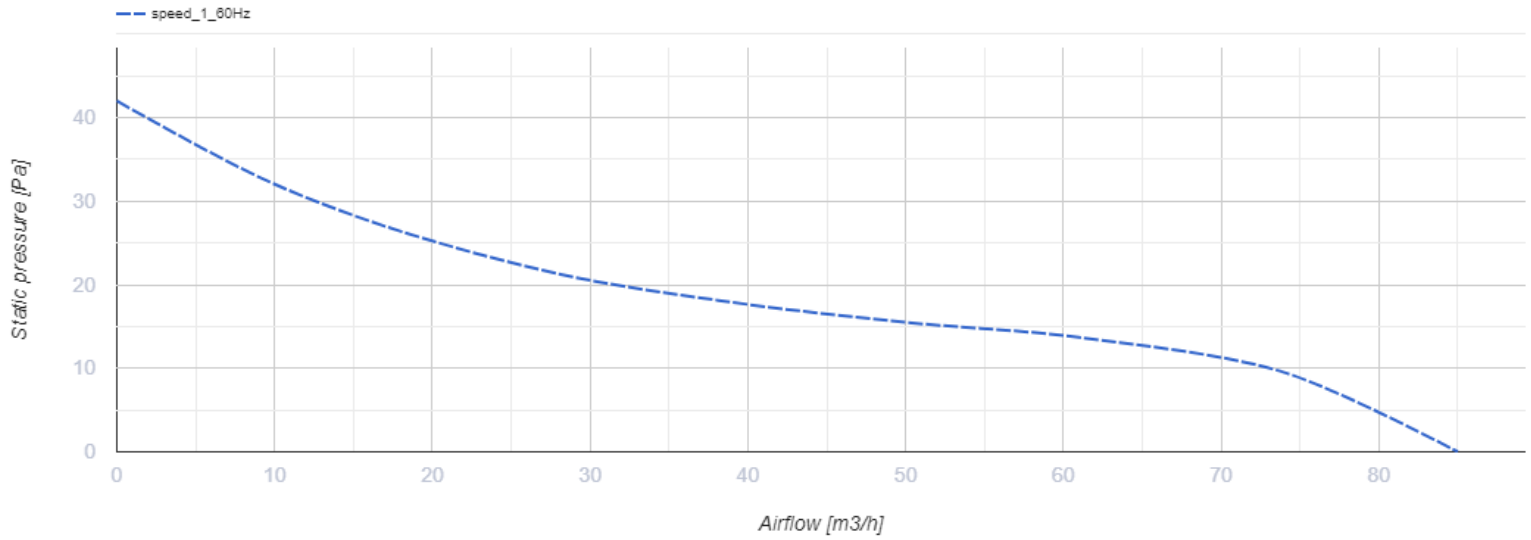

100 Солид Глас (220 В/60 Гц) Т Черный

Осевой вентилятор с низким уровнем шума и энергопотребления для вытяжной вентиляции, которая подходит для применения в Зоне 1

- Тип двигателя: АС
- Материал корпуса: Пластик
- Защита от обратной тяги: Обратный клапан
- Таймер: Таймер выключения

	Единица измерения	100 Солид Глас (220 В/60 Гц) Т Черный
Размер подключаемого воздуховода	мм	100
Скорость	-	1
Минимальное напряжение питания	В	220
Максимальное напряжение питания	В	220
Частота сети питания	Гц	60
Максимальный ток	А	
Вес	кг	0.51
Минимальная температура окружающего воздуха	°С	1
Максимальная температура окружающего воздуха	°С	45
Класс защиты	-	IP44 Zone 1