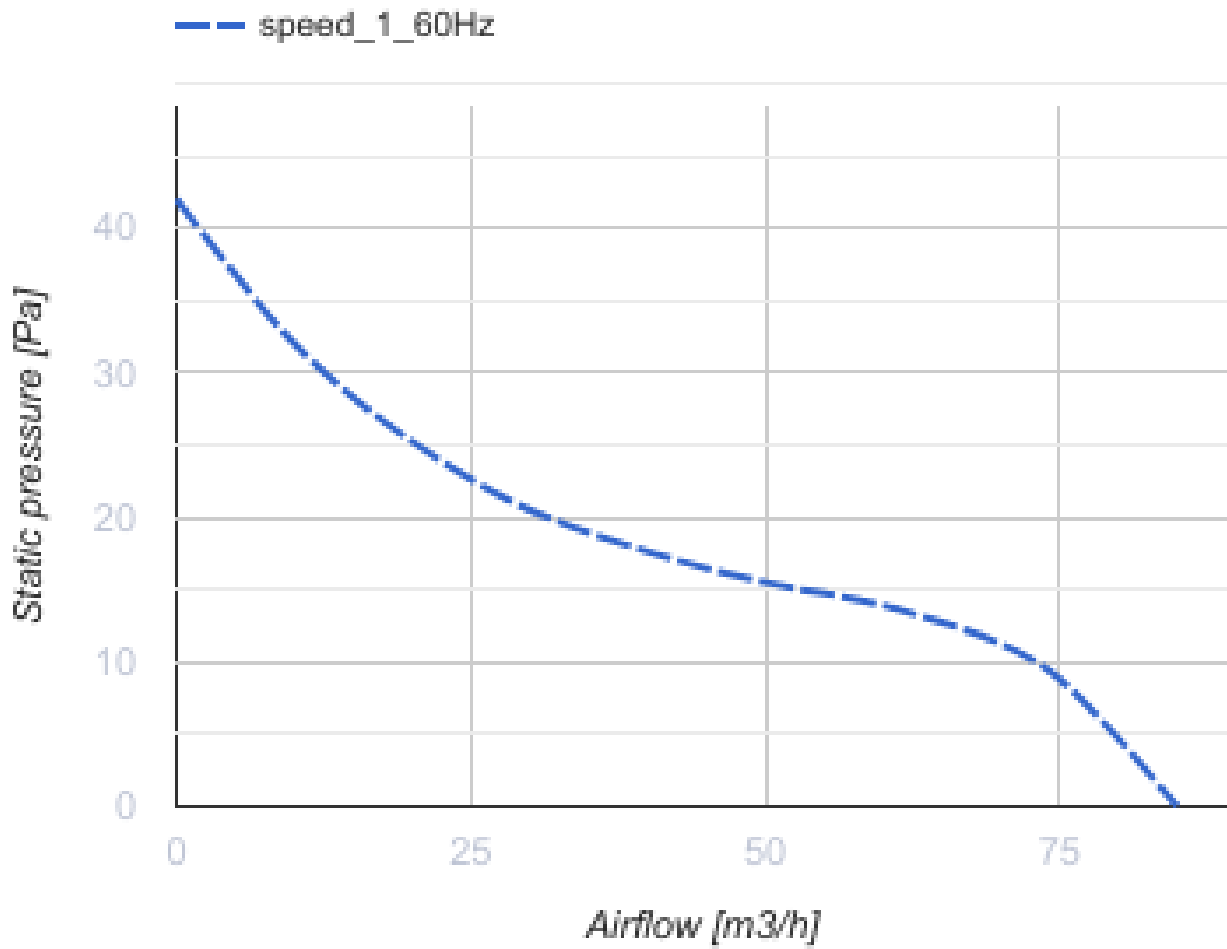

100 Солид Глас (220 В/60 Гц) Т1

Осевой вентилятор с низким уровнем шума и энергопотребления для вытяжной вентиляции, которая подходит для применения в Зоне 1

- Тип двигателя: АС
- Материал корпуса: Пластик
- Защита от обратной тяги: Обратный клапан
- Таймер: Таймер выключения, Таймер включения

	Единица измерения	100 Солид Глас (220 В/60 Гц) Т1
Размер подключаемого воздуховода	мм	100
Скорость	-	1
Минимальное напряжение питания	В	220
Максимальное напряжение питания	В	220
Частота сети питания	Гц	60
Максимальный ток	А	
Вес	кг	0.51
Минимальная температура окружающего воздуха	°С	1
Максимальная температура окружающего воздуха	°С	45
Класс защиты	-	IP44 Zone 1