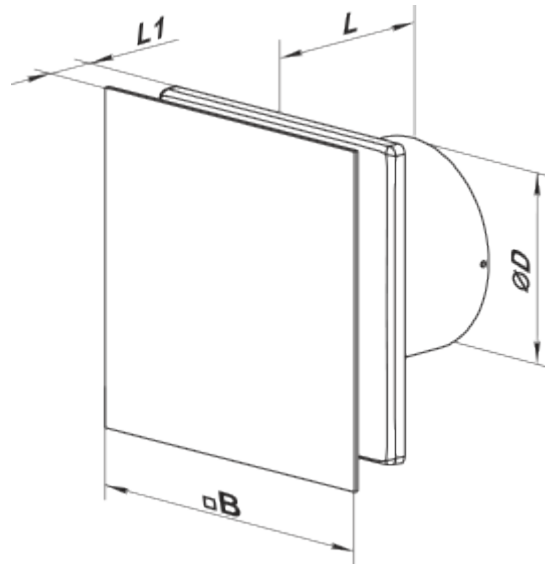

Аксессуары

Фланцы

Наименование	Фото	Описание
Ф0 100		Фланец оконный применяется для всех вентиляторов ВЕНТС за исключением моделей серий ВКО, ВКО1, iFan, Квайт, МАО, ЦФ