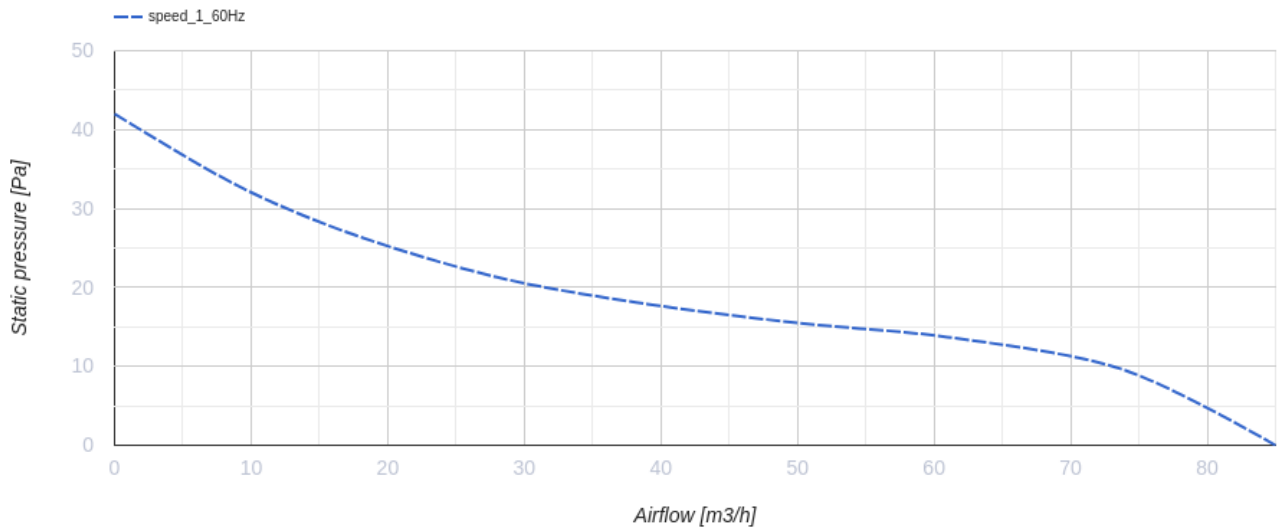

100 Солид Глас (220 В/60 Гц) Т1

Осевой вентилятор с низким уровнем шума и энергопотребления для вытяжной вентиляции, которая подходит для применения в Зоне 1

- Тип двигателя: АС
- Материал корпуса: Пластик
- Защита от обратной тяги: Обратный клапан
- Таймер: Таймер выключения, Таймер включения

	Единица измерения	100 Солид Глас (220 В/60 Гц) Т1
Размер подключаемого воздуховода	мм	100
Скорость	-	1
Минимальное напряжение питания	В	220
Максимальное напряжение питания	В	220
Частота сети питания	Гц	60
Максимальный ток	А	
Вес	кг	0.51
Минимальная температура окружающего воздуха	°С	1
Максимальная температура окружающего воздуха	°С	45
Класс защиты	-	IP44 Zone 1