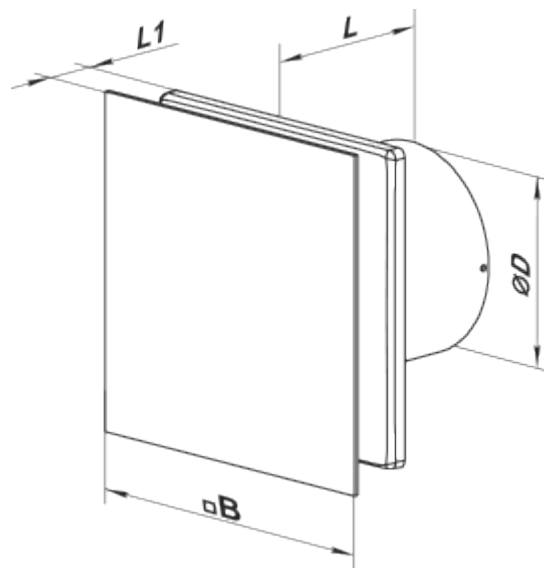

Размеры

Ø D	B	L	L1
99	160	79	38