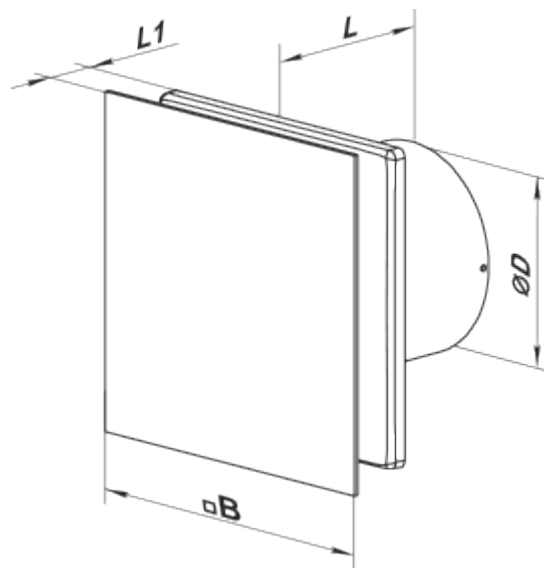

	Единица измерения	100 Солид Глас (220 В/60 Гц) Т1 Черный
Размер подключаемого воздуховода	мм	100
Скорость	-	1
Минимальное напряжение питания	В	220
Максимальное напряжение питания	В	220
Частота сети питания	Гц	60
Максимальный ток	А	
Вес	кг	0.51
Минимальная температура окружающего воздуха	°С	1
Максимальная температура окружающего воздуха	°С	45
Класс защиты	-	IP44 Zone 1

## Размеры

Ø D	B	L	L1
99	160	79	38