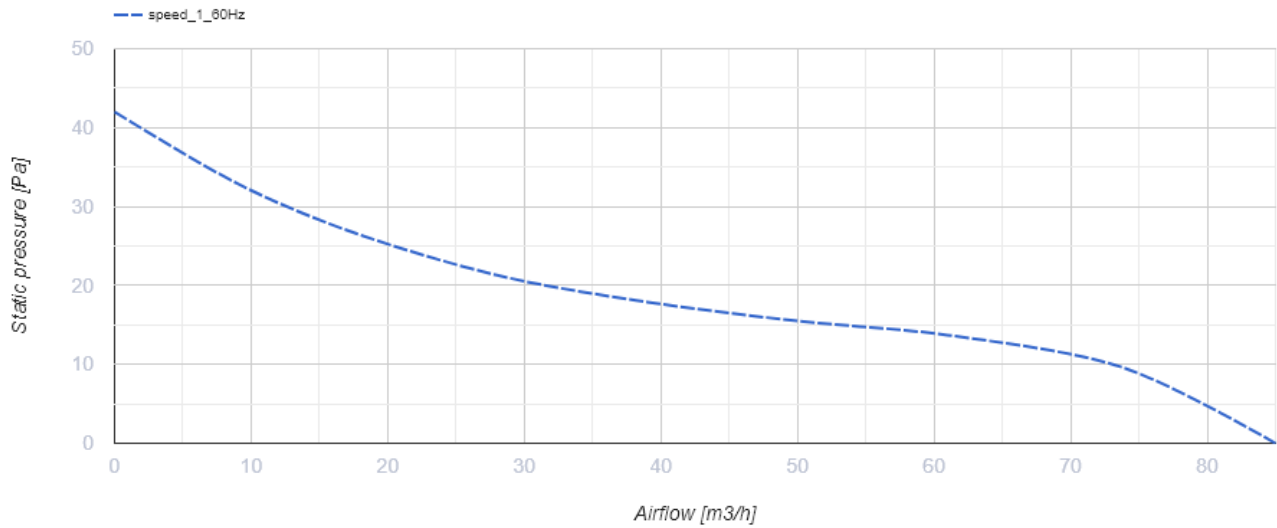

# 100 Солид Глас (220 В/60 Гц) Т1 Черный

Осевой вентилятор с низким уровнем шума и энергопотребления для вытяжной вентиляции, которая подходит для применения в Зоне 1

- Тип двигателя: АС
- Материал корпуса: Пластик
- Защита от обратной тяги: Обратный клапан
- Таймер: Таймер выключения, Таймер включения

	Единица измерения	100 Солид Глас (220 В/60 Гц) Т1 Черный
Размер подключаемого воздуховода	мм	100
Скорость	-	1
Минимальное напряжение питания	В	220
Максимальное напряжение питания	В	220
Частота сети питания	Гц	60
Максимальный ток	А	
Вес	кг	0.51
Минимальная температура окружающего воздуха	°С	1
Максимальная температура окружающего воздуха	°С	45
Класс защиты	-	IP44 Zone 1

## Размеры

Ø D	B	L	L1
99	160	79	38