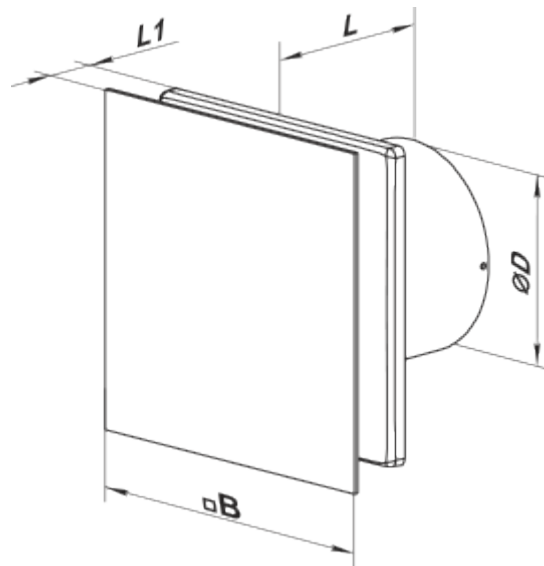

Размеры

Ø D	B	L	L1
99	160	79	38