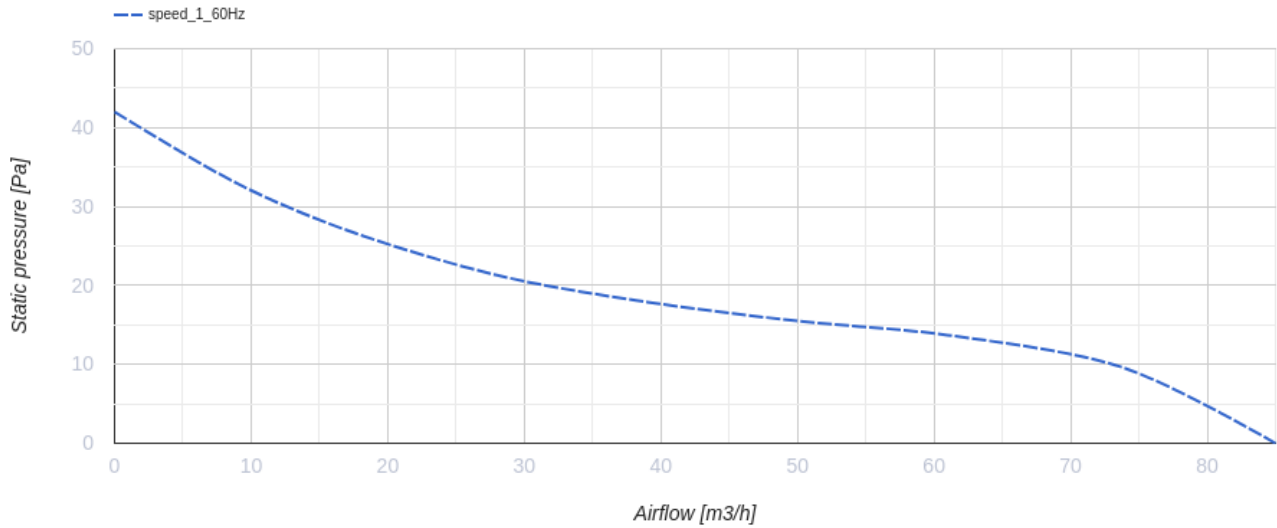

100 Солид Глас (220 В/60 Гц) Т1 Черный

Осевой вентилятор с низким уровнем шума и энергопотребления для вытяжной вентиляции, которая подходит для применения в Зоне 1

- Тип двигателя: АС
- Материал корпуса: Пластик
- Защита от обратной тяги: Обратный клапан
- Таймер: Таймер выключения, Таймер включения

	Единица измерения	100 Солид Глас (220 В/60 Гц) Т1 Черный
Размер подключаемого воздуховода	мм	100
Скорость	-	1
Минимальное напряжение питания	В	220
Максимальное напряжение питания	В	220
Частота сети питания	Гц	60
Максимальный ток	А	
Вес	кг	0.51
Минимальная температура окружающего воздуха	°С	1
Максимальная температура окружающего воздуха	°С	45
Класс защиты	-	IP44 Zone 1