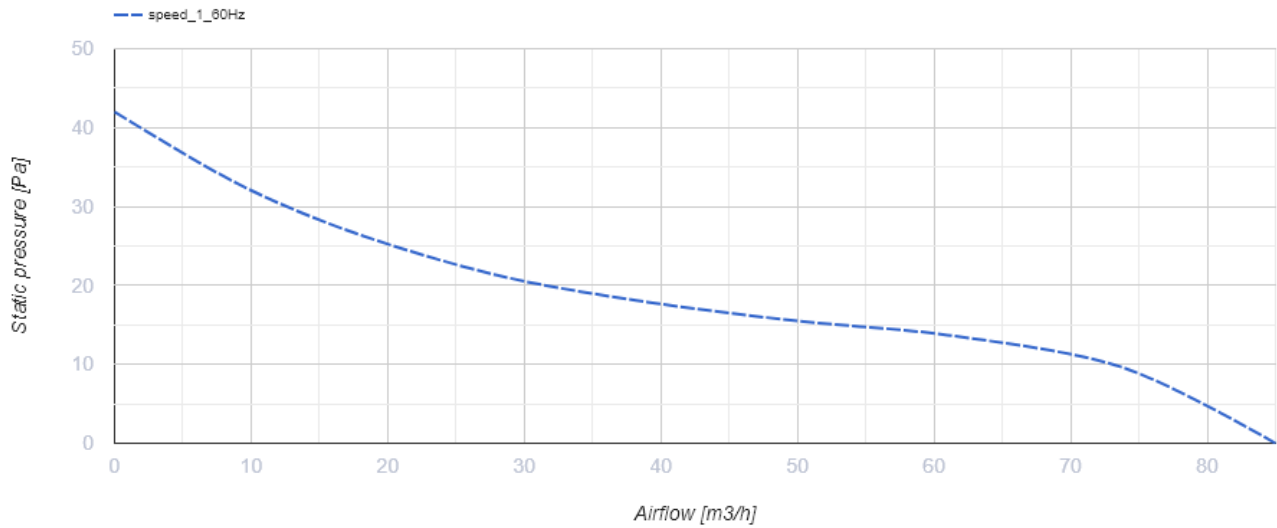

100 Солид Глас (220 В/60 Гц) Т1 Черный

Осевой вентилятор с низким уровнем шума и энергопотребления для вытяжной вентиляции, которая подходит для применения в Зоне 1

- Тип двигателя: АС
- Материал корпуса: Пластик
- Защита от обратной тяги: Обратный клапан
- Таймер: Таймер выключения, Таймер включения

	Единица измерения	100 Солид Глас (220 В/60 Гц) Т1 Черный
Размер подключаемого воздуховода	мм	100
Скорость	-	1
Минимальное напряжение питания	В	220
Максимальное напряжение питания	В	220
Частота сети питания	Гц	60
Максимальный ток	А	
Вес	кг	0.51
Минимальная температура окружающего воздуха	°С	1
Максимальная температура окружающего воздуха	°С	45
Класс защиты	-	IP44 Zone 1