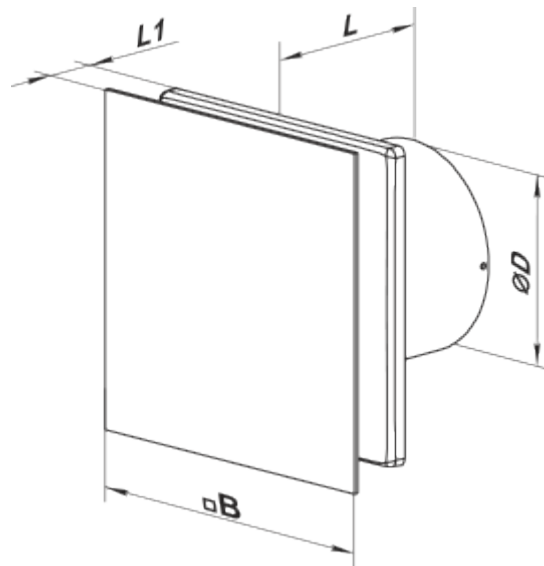

	Единица измерения	100 Солид Глас (220 В/60 Гц) Т1 Черный
Размер подключаемого воздуховода	мм	100
Скорость	-	1
Минимальное напряжение питания	В	220
Максимальное напряжение питания	В	220
Частота сети питания	Гц	60
Максимальный ток	А	
Вес	кг	0.51
Минимальная температура окружающего воздуха	°С	1
Максимальная температура окружающего воздуха	°С	45
Класс защиты	-	IP44 Zone 1

Размеры

Ø D	B	L	L1
99	160	79	38

Аксессуары

Кухонные вытяжки (зонты)

Наименование	Фото	Описание
Ф0 100		Фланец оконный применяется для всех вентиляторов ВЕНТС за исключением моделей серий ВКО, ВКО1, iFan, Квайт, МАО, ЦФ