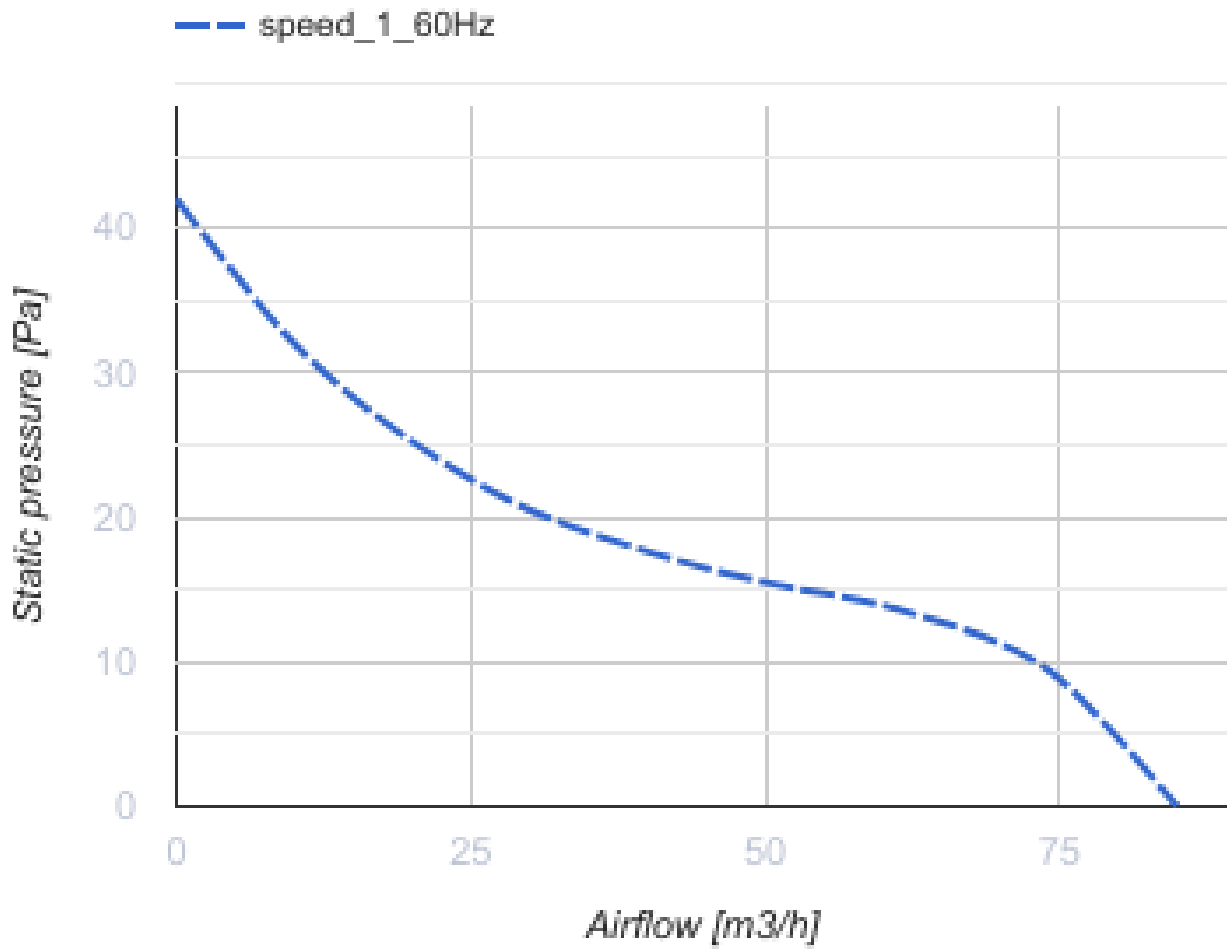

100 Солид Глас (220 В/60 Гц) ТН

Осевой вентилятор с низким уровнем шума и энергопотребления для вытяжной вентиляции, которая подходит для применения в Зоне 1

- Тип двигателя: АС
- Материал корпуса: Пластик
- Защита от обратной тяги: Обратный клапан
- Датчик влажности
- Таймер: Таймер выключения

	Единица измерения	100 Солид Глас (220 В/60 Гц) ТН
Размер подключаемого воздуховода	мм	100
Скорость	-	1
Минимальное напряжение питания	В	220
Максимальное напряжение питания	В	220
Частота сети питания	Гц	60
Максимальный ток	А	
Вес	кг	0.51
Минимальная температура окружающего воздуха	°С	1
Максимальная температура окружающего воздуха	°С	45
Класс защиты	-	IP44 Zone 1