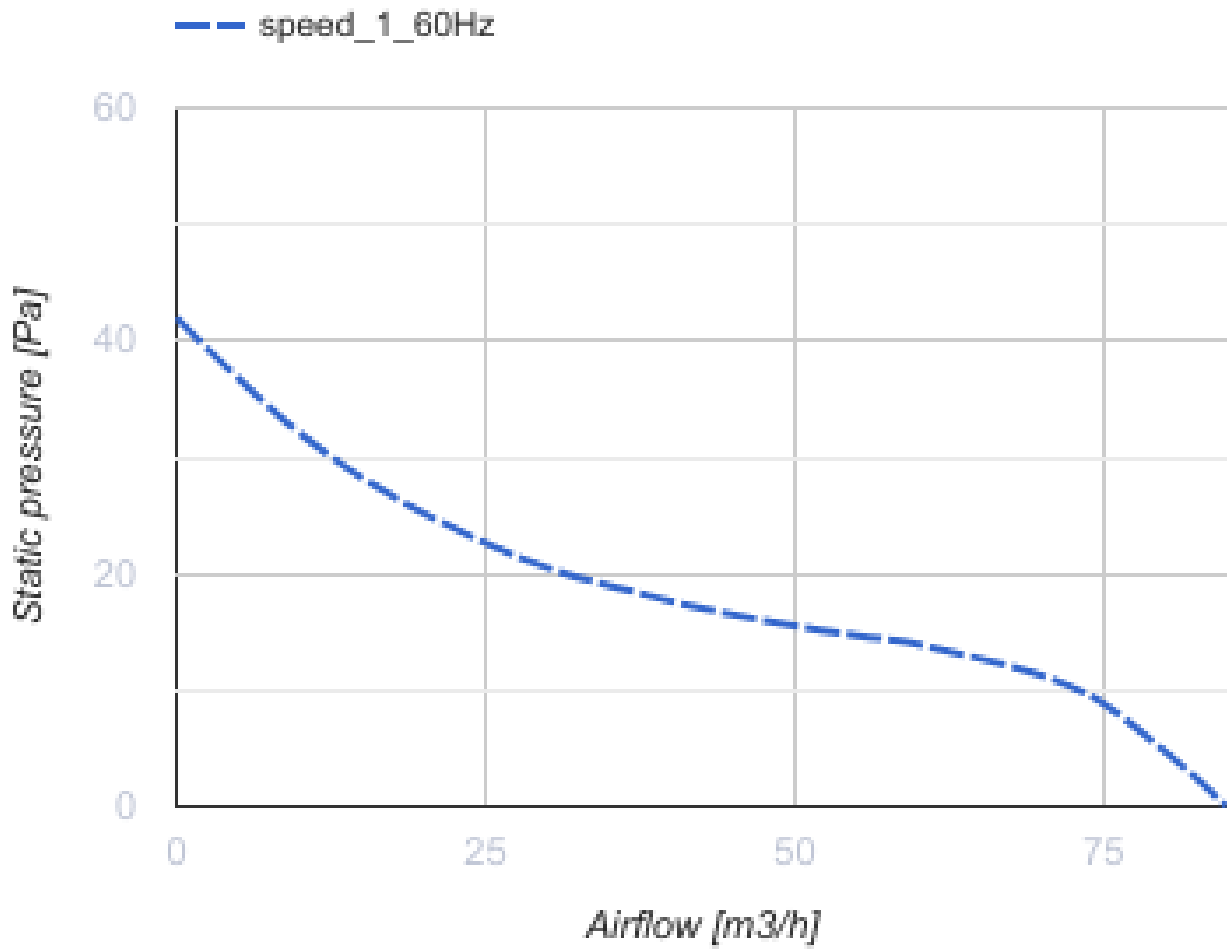

100 Солид Глас (220 В/60 Гц) ТН

Осевой вентилятор с низким уровнем шума и энергопотребления для вытяжной вентиляции, которая подходит для применения в Зоне 1

- Тип двигателя: АС
- Материал корпуса: Пластик
- Защита от обратной тяги: Обратный клапан
- Датчик влажности
- Таймер: Таймер выключения

	Единица измерения	100 Солид Глас (220 В/60 Гц) ТН
Размер подключаемого воздуховода	мм	100
Скорость	-	1
Минимальное напряжение питания	В	220
Максимальное напряжение питания	В	220
Частота сети питания	Гц	60
Максимальный ток	А	
Вес	кг	0.51
Минимальная температура окружающего воздуха	°С	1
Максимальная температура окружающего воздуха	°С	45
Класс защиты	-	IP44 Zone 1