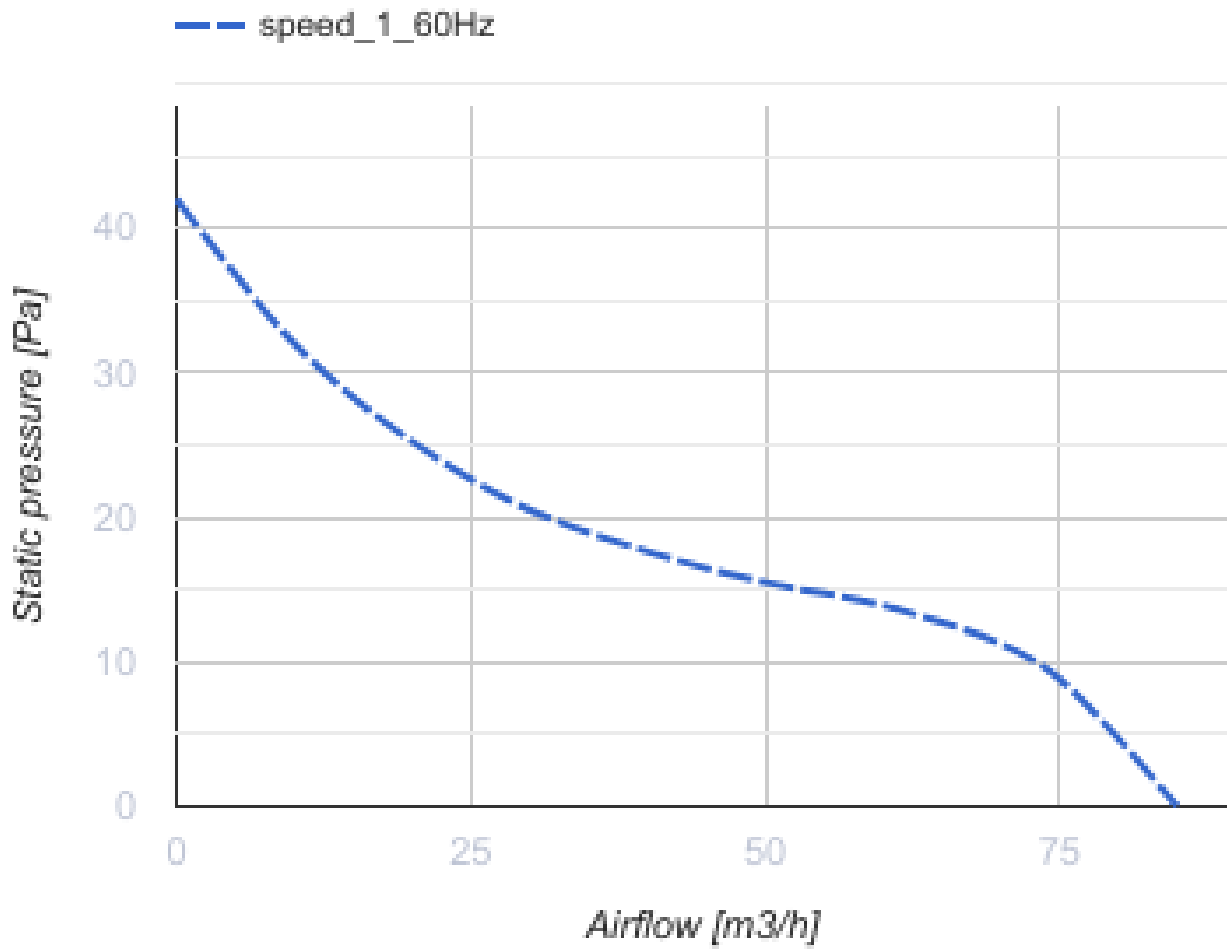

100 Солид Глас (220 В/60 Гц) ТН

Осевой вентилятор с низким уровнем шума и энергопотребления для вытяжной вентиляции, которая подходит для применения в Зоне 1

- Тип двигателя: АС
- Материал корпуса: Пластик
- Защита от обратной тяги: Обратный клапан
- Датчик влажности
- Таймер: Таймер выключения

	Единица измерения	100 Солид Глас (220 В/60 Гц) ТН
Размер подключаемого воздуховода	мм	100
Скорость	-	1
Минимальное напряжение питания	В	220
Максимальное напряжение питания	В	220
Частота сети питания	Гц	60
Максимальный ток	А	
Вес	кг	0.51
Минимальная температура окружающего воздуха	°С	1
Максимальная температура окружающего воздуха	°С	45
Класс защиты	-	IP44 Zone 1