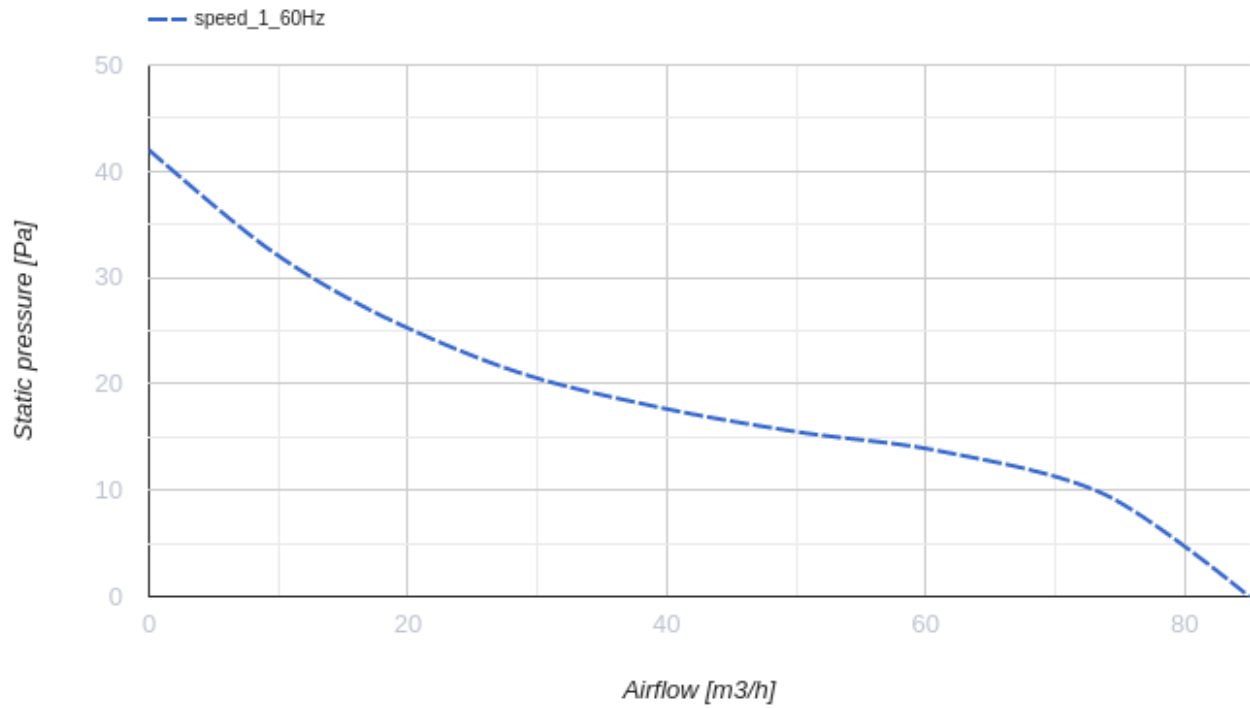

100 Солид Глас (220 В/60 Гц) ТН Черный

Осевой вентилятор с низким уровнем шума и энергопотребления для вытяжной вентиляции, которая подходит для применения в Зоне 1

- Тип двигателя: АС
- Материал корпуса: Пластик
- Защита от обратной тяги: Обратный клапан
- Датчик влажности
- Таймер: Таймер выключения

	Единица измерения	100 Солид Глас (220 В/60 Гц) ТН Черный
Размер подключаемого воздуховода	мм	100
Скорость	-	1
Минимальное напряжение питания	В	220
Максимальное напряжение питания	В	220
Частота сети питания	Гц	60
Максимальный ток	А	
Вес	кг	0.51
Минимальная температура окружающего воздуха	°С	1
Максимальная температура окружающего воздуха	°С	45
Класс защиты	-	IP44 Zone 1