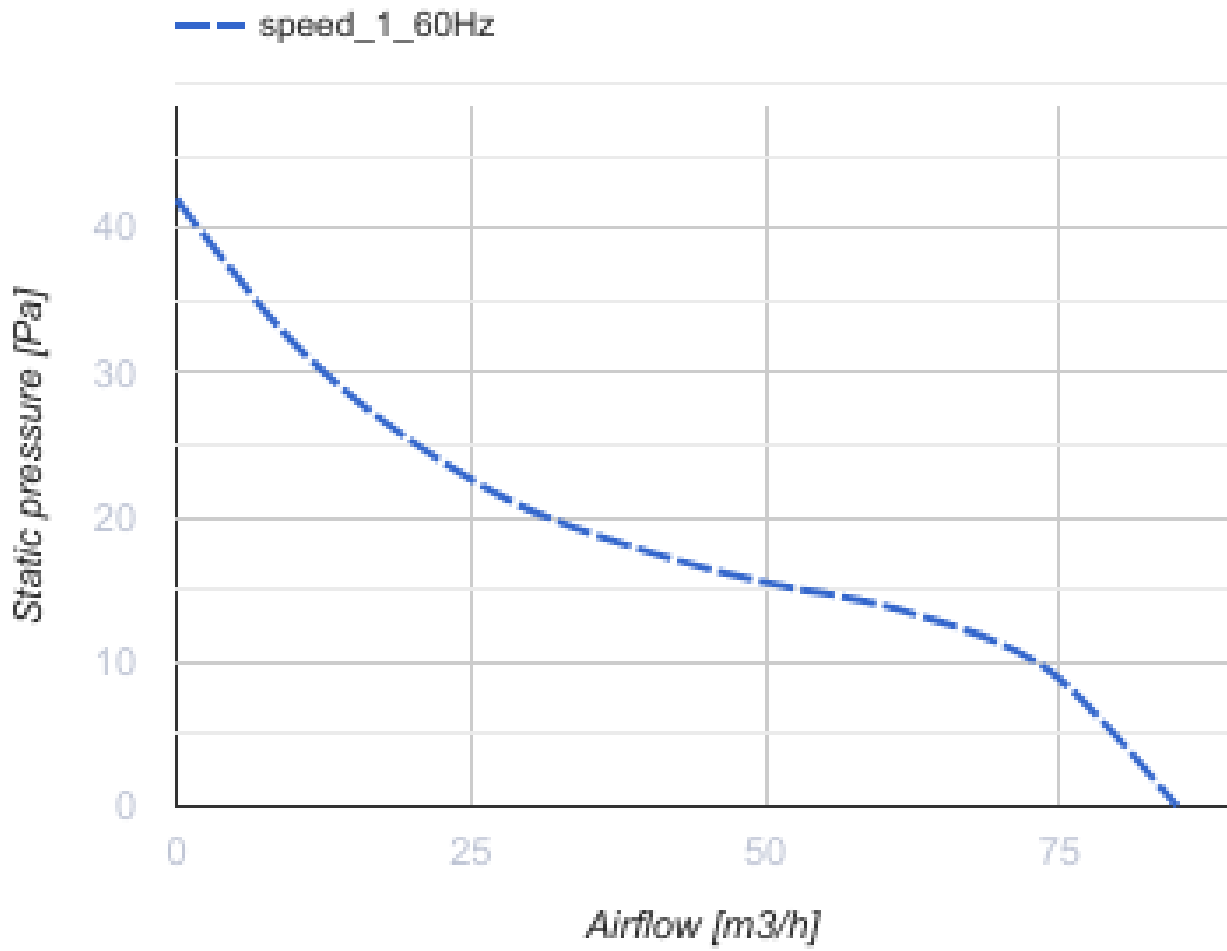

100 Солид Глас (220 В/60 Гц) ТН Черный

Осевой вентилятор с низким уровнем шума и энергопотребления для вытяжной вентиляции, которая подходит для применения в Зоне 1

- Тип двигателя: АС
- Материал корпуса: Пластик
- Защита от обратной тяги: Обратный клапан
- Датчик влажности
- Таймер: Таймер выключения

	Единица измерения	100 Солид Глас (220 В/60 Гц) ТН Черный
Размер подключаемого воздуховода	мм	100
Скорость	-	1
Минимальное напряжение питания	В	220
Максимальное напряжение питания	В	220
Частота сети питания	Гц	60
Максимальный ток	А	
Вес	кг	0.51
Минимальная температура окружающего воздуха	°С	1
Максимальная температура окружающего воздуха	°С	45
Класс защиты	-	IP44 Zone 1