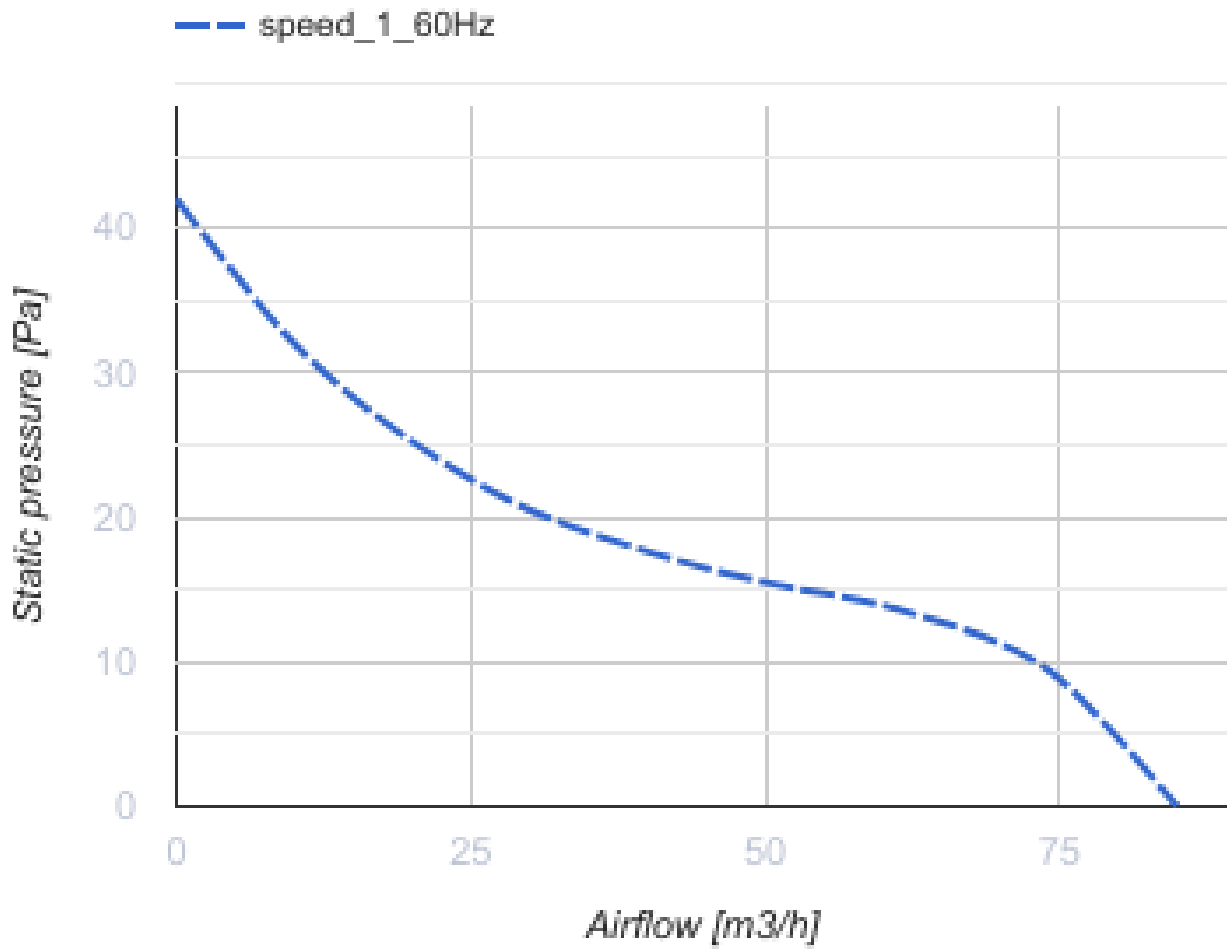

# 100 Солид Глас (220 В/60 Гц) ТН Красный

Осевой вентилятор с низким уровнем шума и энергопотребления для вытяжной вентиляции, которая подходит для применения в Зоне 1

- Тип двигателя: АС
- Материал корпуса: Пластик
- Защита от обратной тяги: Обратный клапан
- Датчик влажности
- Таймер: Таймер выключения

	Единица измерения	100 Солид Глас (220 В/60 Гц) ТН Красный
Размер подключаемого воздуховода	мм	100
Скорость	-	1
Минимальное напряжение питания	В	220
Максимальное напряжение питания	В	220
Частота сети питания	Гц	60
Максимальный ток	А	
Вес	кг	0.51
Минимальная температура окружающего воздуха	°С	1
Максимальная температура окружающего воздуха	°С	45
Класс защиты	-	IP44 Zone 1

### Размеры

Ø D	B	L	L1
99	160	79	38