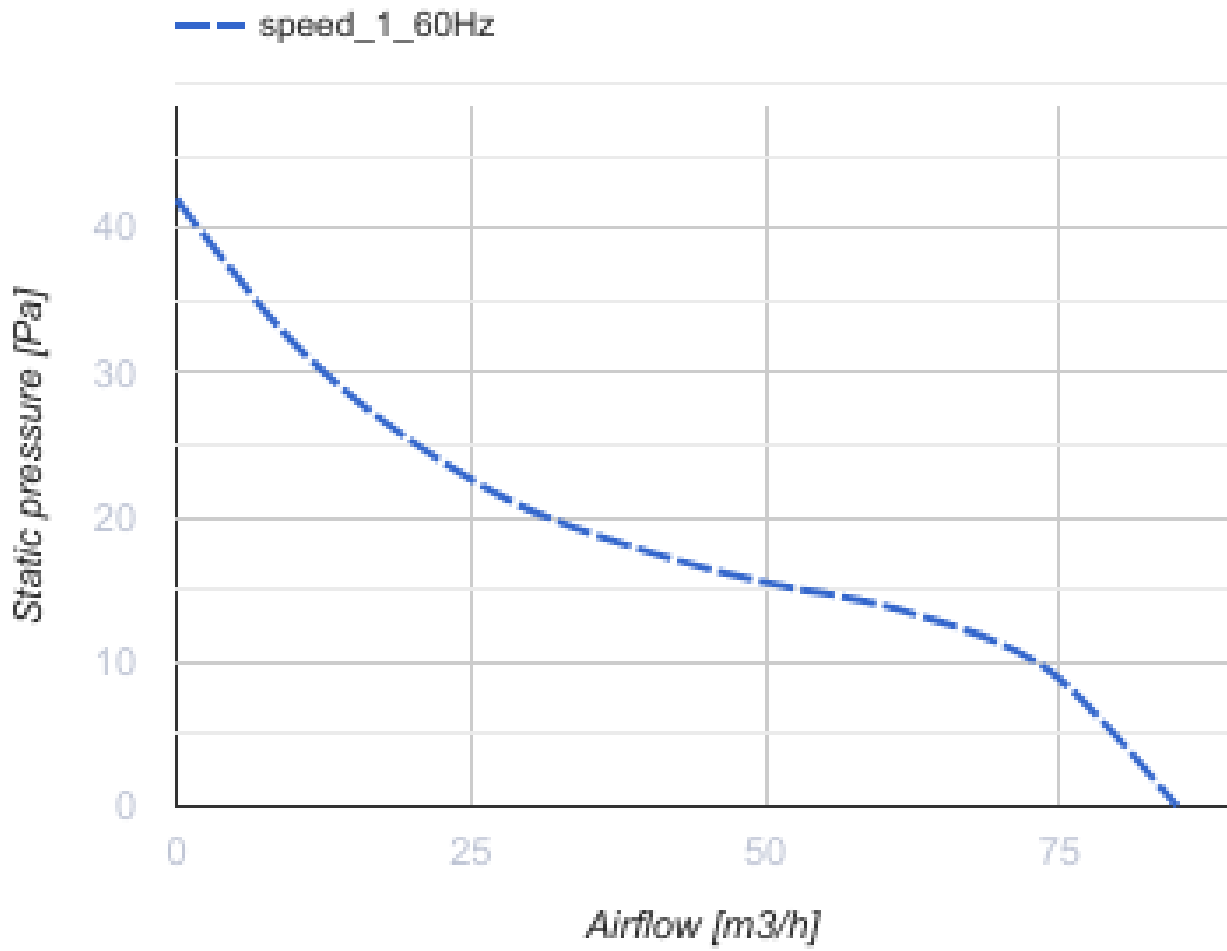

100 Солид Глас (220 В/60 Гц) В

Осевой вентилятор с низким уровнем шума и энергопотребления для вытяжной вентиляции, которая подходит для применения в Зоне 1

- Тип двигателя: АС
- Материал корпуса: Пластик
- Защита от обратной тяги: Обратный клапан
- Шнурковый выключатель

	Единица измерения	100 Солид Глас (220 В/60 Гц) В
Размер подключаемого воздуховода	мм	100
Скорость	-	1
Минимальное напряжение питания	В	220
Максимальное напряжение питания	В	220
Частота сети питания	Гц	60
Максимальный ток	А	
Вес	кг	0.51
Минимальная температура окружающего воздуха	°С	1
Максимальная температура окружающего воздуха	°С	45
Класс защиты	-	IP44 Zone 1