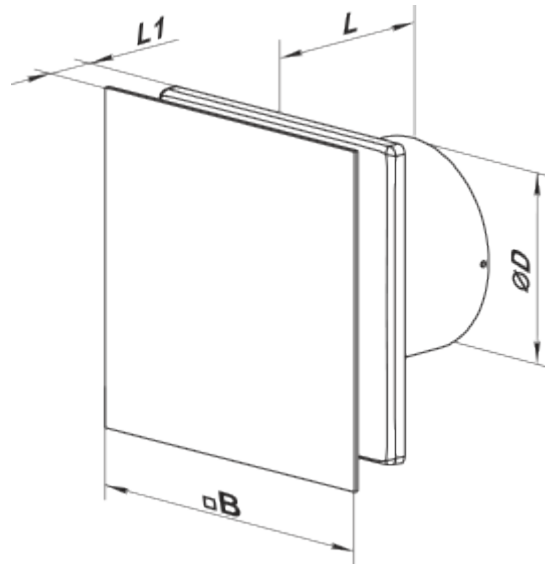

Аксессуары

Кухонные вытяжки (зонты)

Наименование	Фото	Описание
Ф0 100		Фланец оконный применяется для всех вентиляторов ВЕНТС за исключением моделей серий ВКО, ВКО1, iFan, Квайт, МАО, ЦФ