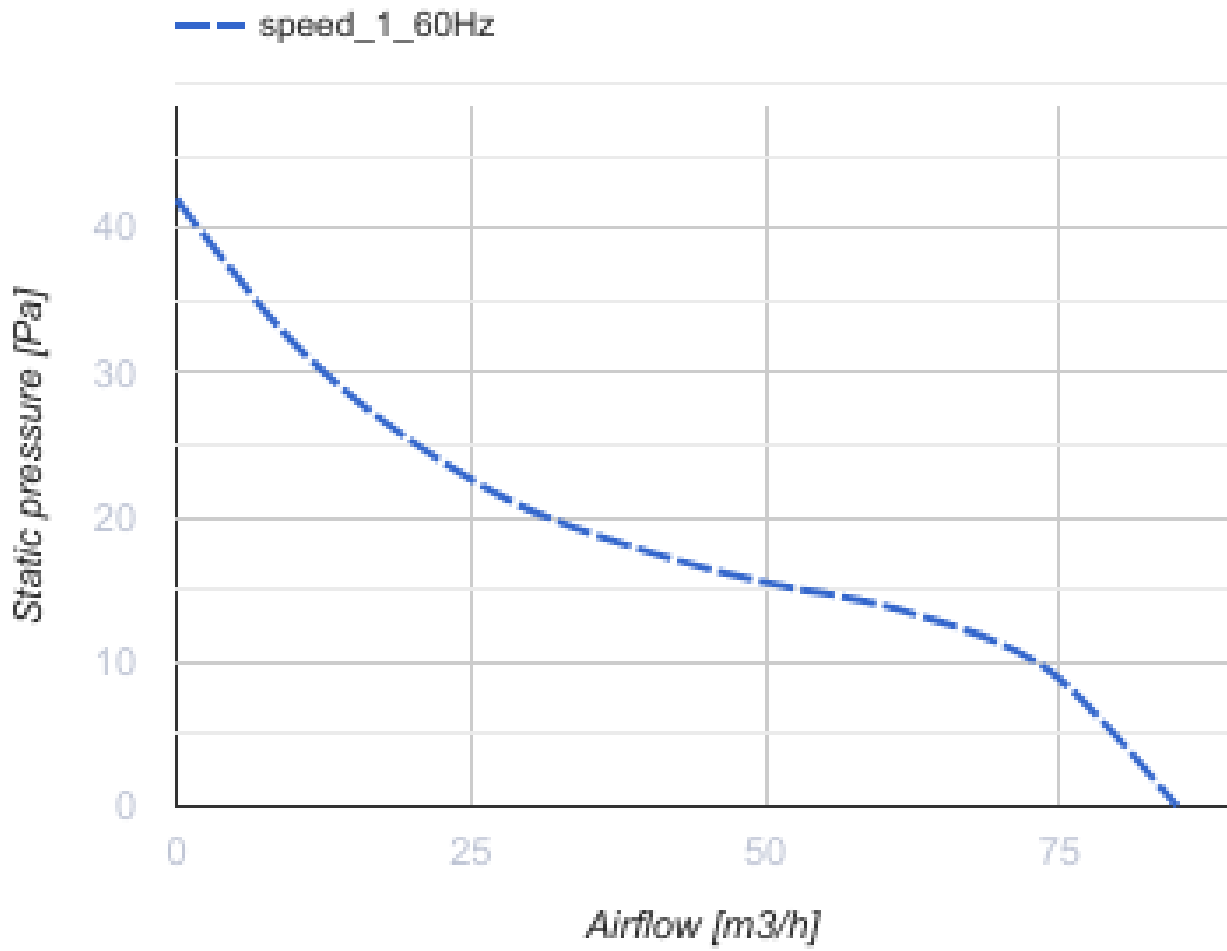

# 100 Солид Глас (220 В/60 Гц) В

Осевой вентилятор с низким уровнем шума и энергопотребления для вытяжной вентиляции, которая подходит для применения в Зоне 1

- Тип двигателя: АС
- Материал корпуса: Пластик
- Защита от обратной тяги: Обратный клапан
- Шнурковый выключатель

|  | Единица измерения | 100 Солид Глас (220 В/60 Гц) В |
|--|-------------------|--------------------------------|
| Размер подключаемого воздуховода             | мм                | 100                            |
| Скорость                                     | -                 | 1                              |
| Минимальное напряжение питания               | В                 | 220                            |
| Максимальное напряжение питания              | В                 | 220                            |
| Частота сети питания                         | Гц                | 60                             |
| Максимальный ток                             | А                 |                                |
| Вес  | кг                | 0.51                           |
| Минимальная температура окружающего воздуха  | °С                | 1                              |
| Максимальная температура окружающего воздуха | °С                | 45                             |
| Класс защиты                                 | -                 | IP44 Zone 1                    |

### Размеры

| <b>Ø D</b> | <b>B</b> | <b>L</b> | <b>L1</b> |
|------------|----------|----------|-----------|
| 99         | 160      | 79       | 38        |