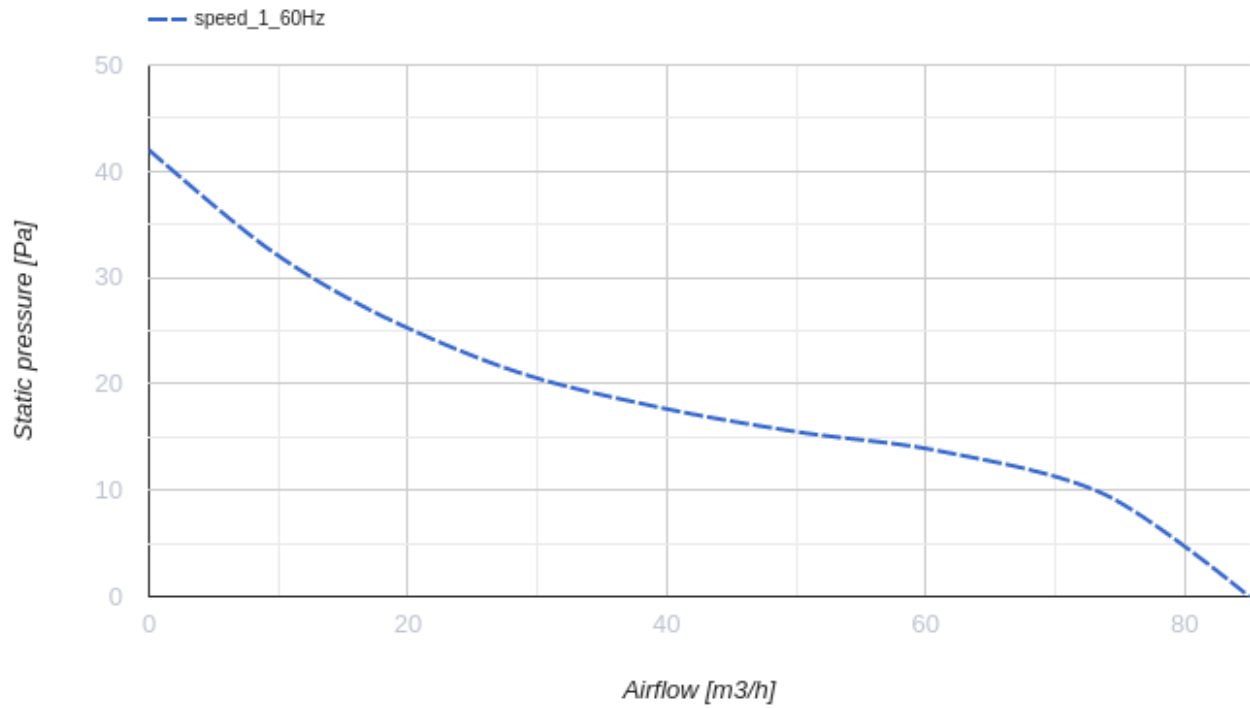

100 Солид Глас (220 В/60 Гц) В Красный

Осевой вентилятор с низким уровнем шума и энергопотребления для вытяжной вентиляции, которая подходит для применения в Зоне 1

- Тип двигателя: АС
- Материал корпуса: Пластик
- Защита от обратной тяги: Обратный клапан
- Шнурковый выключатель

	Единица измерения	100 Солид Глас (220 В/60 Гц) В Красный
Размер подключаемого воздуховода	мм	100
Скорость	-	1
Минимальное напряжение питания	В	220
Максимальное напряжение питания	В	220
Частота сети питания	Гц	60
Максимальный ток	А	
Вес	кг	0.51
Минимальная температура окружающего воздуха	°С	1
Максимальная температура окружающего воздуха	°С	45
Класс защиты	-	IP44 Zone 1