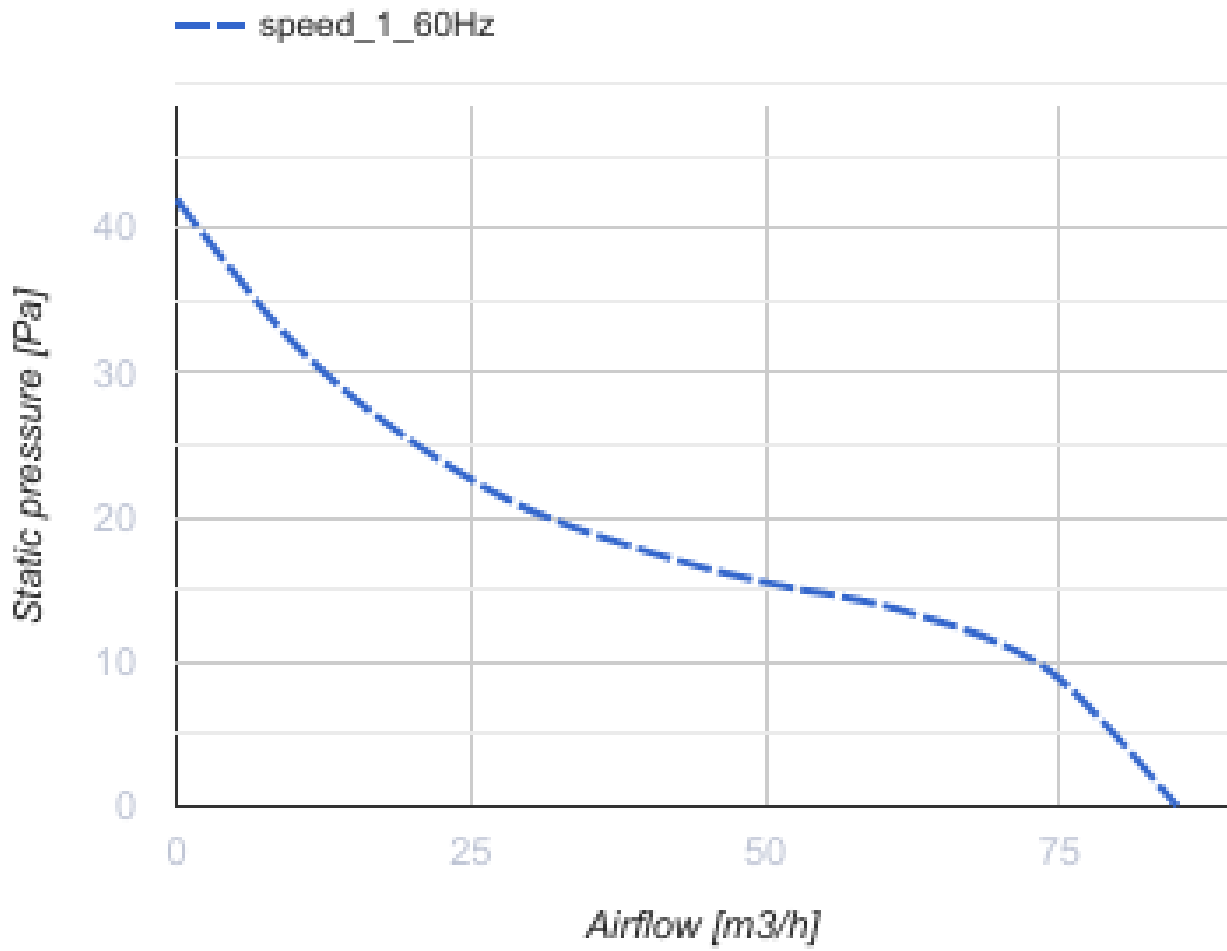

100 Солид Глас (220 В/60 Гц) В Красный

Осевой вентилятор с низким уровнем шума и энергопотребления для вытяжной вентиляции, которая подходит для применения в Зоне 1

- Тип двигателя: АС
- Материал корпуса: Пластик
- Защита от обратной тяги: Обратный клапан
- Шнурковый выключатель

	Единица измерения	100 Солид Глас (220 В/60 Гц) В Красный
Размер подключаемого воздуховода	мм	100
Скорость	-	1
Минимальное напряжение питания	В	220
Максимальное напряжение питания	В	220
Частота сети питания	Гц	60
Максимальный ток	А	
Вес	кг	0.51
Минимальная температура окружающего воздуха	°С	1
Максимальная температура окружающего воздуха	°С	45
Класс защиты	-	IP44 Zone 1