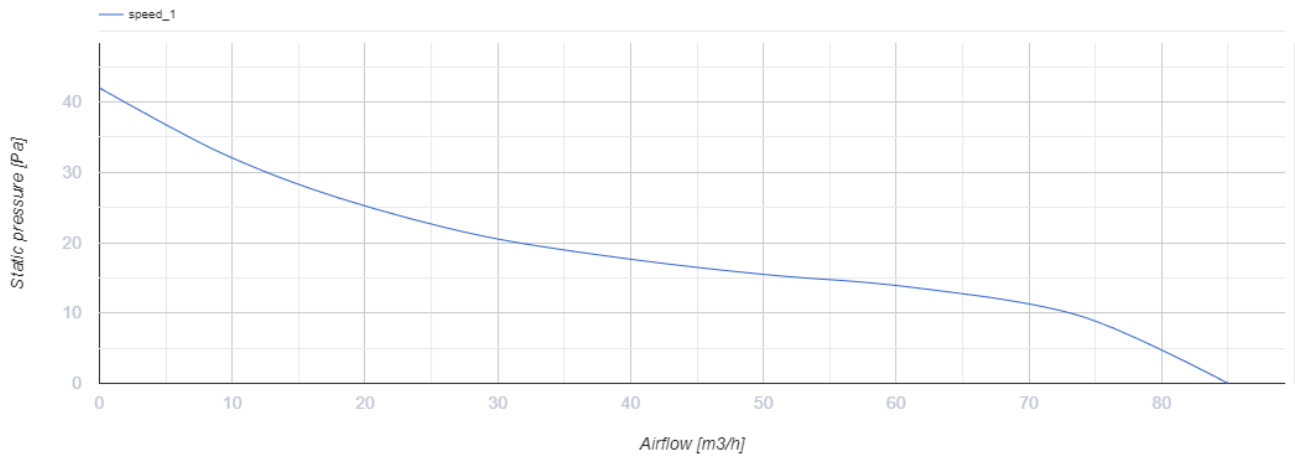

# 100 Солид Глас Черный

Осевой вентилятор с низким уровнем шума и энергопотребления для вытяжной вентиляции, которая подходит для применения в Зоне 1

- Максимальный расход воздуха: 85
- Уровень звукового давления LpA на расстоянии 3 м: 26
- Тип двигателя: АС
- Материал корпуса: Пластик
- Защита от обратной тяги: Обратный клапан

	Единица измерения	100 Солид Глас Черный
Размер подключаемого воздуховода	мм	100
Скорость	-	1
Минимальное напряжение питания	В	220
Максимальное напряжение питания	В	240
Частота сети питания	Гц	50
Номинальная мощность	Вт	8
Максимальный ток	А	0.5
Максимальный расход воздуха	м <sup>3</sup> /час	85
Скорость вращения	-	2100
Уровень звукового давления LpA на расстоянии 3 м	дБ(А)	26
Вес	кг	0.51
Минимальная температура окружающего воздуха	°С	1
Максимальная температура окружающего воздуха	°С	45
Класс защиты	-	IP44 Zone 1

## Размеры

$\varnothing D$	B	L	L1
99	160	79	38