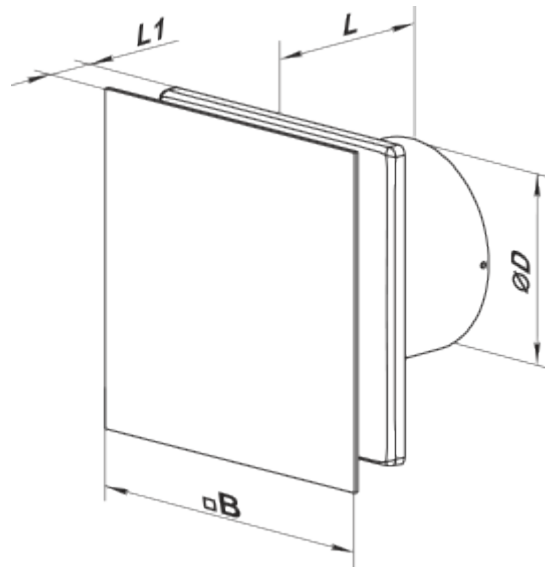

	Единица измерения	100 Солид Глас Черный
Размер подключаемого воздуховода	мм	100
Скорость	-	1
Минимальное напряжение питания	В	220
Максимальное напряжение питания	В	240
Частота сети питания	Гц	50
Номинальная мощность	Вт	8
Максимальный ток	А	0.5
Максимальный расход воздуха	м <sup>3</sup> /час	85
Скорость вращения	-	2100
Уровень звукового давления LpA на расстоянии 3 м	дБ(А)	26
Вес	кг	0.51
Минимальная температура окружающего воздуха	°С	1
Максимальная температура окружающего воздуха	°С	45
Класс защиты	-	IP44 Zone 1

## Размеры

$\varnothing D$	B	L	L1
99	160	79	38