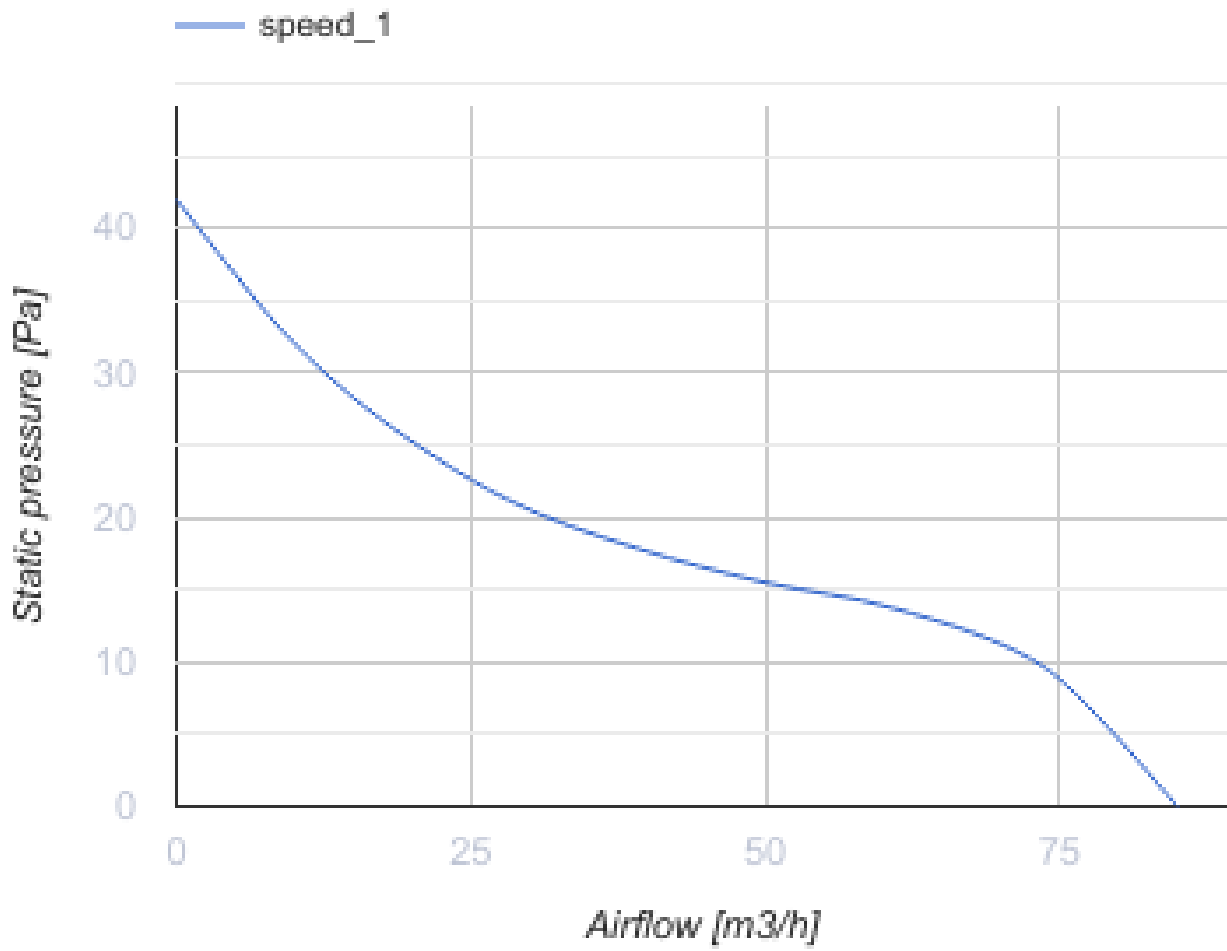

100 Солид Глас Л

Осевой вентилятор с низким уровнем шума и энергопотребления для вытяжной вентиляции, которая подходит для применения в Зоне 1

- Максимальный расход воздуха: 85
- Уровень звукового давления LpA на расстоянии 3 м: 26
- Тип двигателя: АС
- Материал корпуса: Пластик
- Защита от обратной тяги: Обратный клапан

	Единица измерения	100 Солид Глас Л
Размер подключаемого воздуховода	мм	100
Скорость	-	1
Минимальное напряжение питания	В	220
Максимальное напряжение питания	В	240
Частота сети питания	Гц	50
Номинальная мощность	Вт	8
Максимальный ток	А	0.5
Максимальный расход воздуха	м ³ /час	85
Скорость вращения	-	2100
Уровень звукового давления LpA на расстоянии 3 м	дБ(А)	26
Вес	кг	0.51
Минимальная температура окружающего воздуха	°С	1
Максимальная температура окружающего воздуха	°С	45
Класс защиты	-	IP44 Zone 1