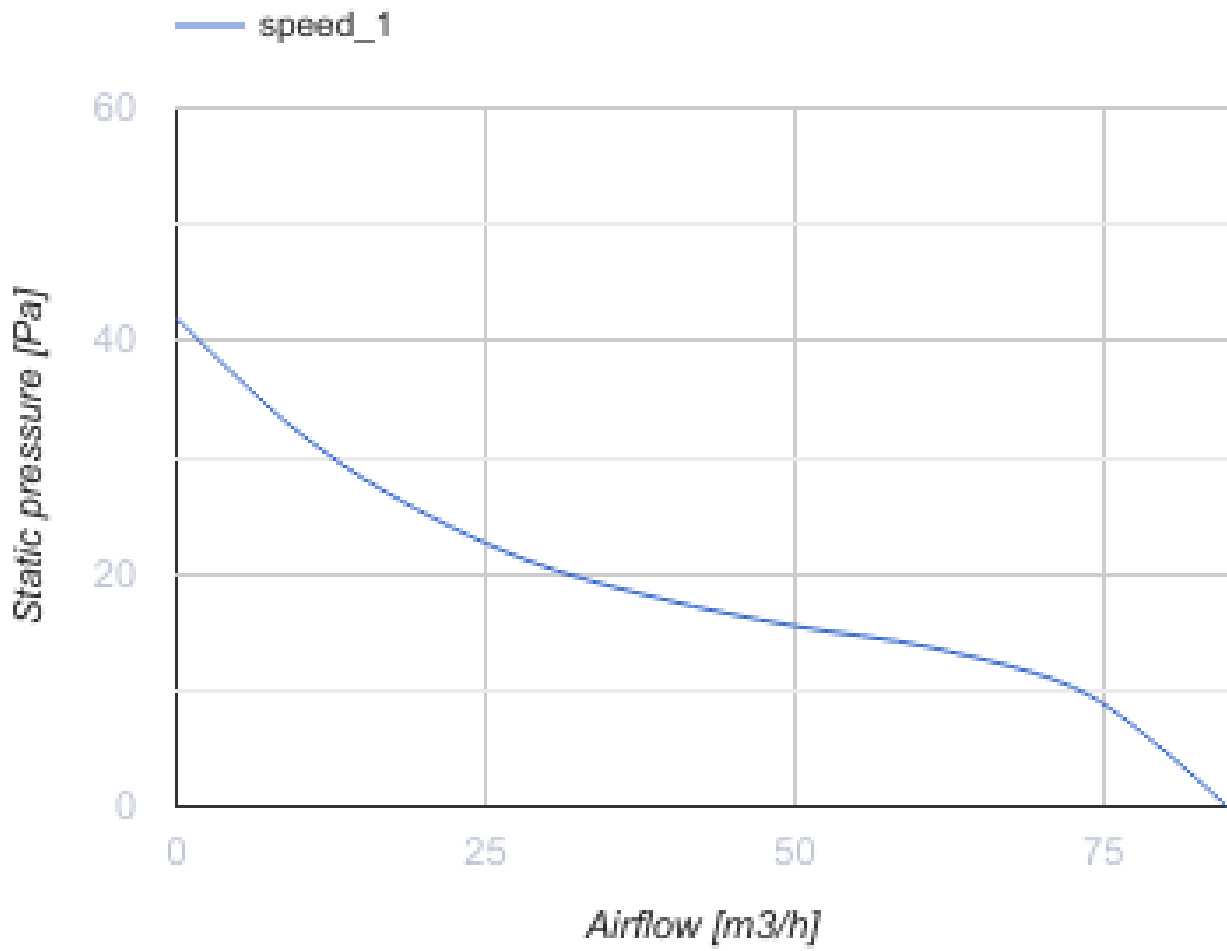

# 100 Солид Глас Л Черный

Осевой вентилятор с низким уровнем шума и энергопотребления для вытяжной вентиляции, которая подходит для применения в Зоне 1

- Максимальный расход воздуха: 85
- Уровень звукового давления LpA на расстоянии 3 м: 26
- Тип двигателя: АС
- Материал корпуса: Пластик
- Защита от обратной тяги: Обратный клапан

	Единица измерения	100 Солид Глас Л Черный
Размер подключаемого воздуховода	мм	100
Скорость	-	1
Минимальное напряжение питания	В	220
Максимальное напряжение питания	В	240
Частота сети питания	Гц	50
Номинальная мощность	Вт	8
Максимальный ток	А	0.5
Максимальный расход воздуха	м <sup>3</sup> /час	85
Скорость вращения	-	2100
Уровень звукового давления LpA на расстоянии 3 м	дБ(А)	26
Вес	кг	0.51
Минимальная температура окружающего воздуха	°С	1
Максимальная температура окружающего воздуха	°С	45
Класс защиты	-	IP44 Zone 1

### Размеры

Ø D	B	L	L1
99	160	79	38