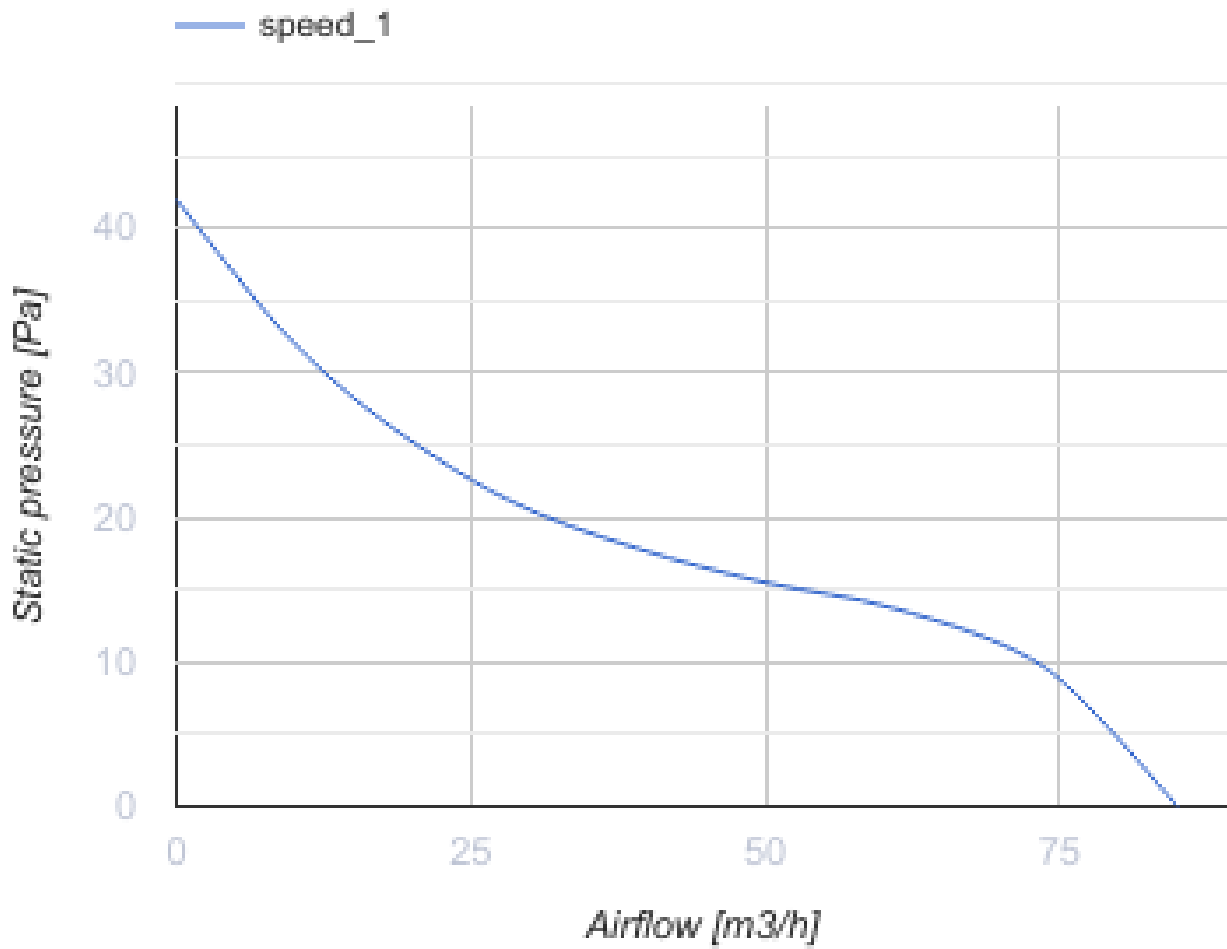

100 Солид Глас Л Черный

Осевой вентилятор с низким уровнем шума и энергопотребления для вытяжной вентиляции, которая подходит для применения в Зоне 1

- Максимальный расход воздуха: 85
- Уровень звукового давления LpA на расстоянии 3 м: 26
- Тип двигателя: АС
- Материал корпуса: Пластик
- Защита от обратной тяги: Обратный клапан

	Единица измерения	100 Солид Глас Л Черный
Размер подключаемого воздуховода	мм	100
Скорость	-	1
Минимальное напряжение питания	В	220
Максимальное напряжение питания	В	240
Частота сети питания	Гц	50
Номинальная мощность	Вт	8
Максимальный ток	А	0.5
Максимальный расход воздуха	м ³ /час	85
Скорость вращения	-	2100
Уровень звукового давления LpA на расстоянии 3 м	дБ(А)	26
Вес	кг	0.51
Минимальная температура окружающего воздуха	°С	1
Максимальная температура окружающего воздуха	°С	45
Класс защиты	-	IP44 Zone 1