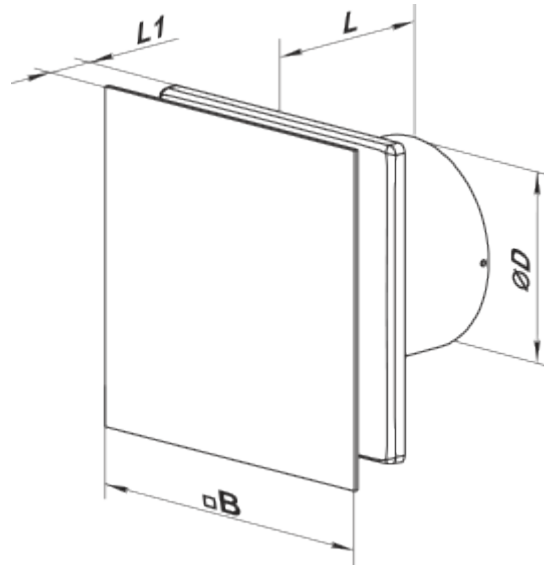

$\varnothing D$	B	L	L1
99	160	79	38

Аксессуары

Кухонные вытяжки (зонты)

Наименование	Фото	Описание
ФО 100		Фланец оконный применяется для всех вентиляторов ВЕНТС за исключением моделей серий ВКО, ВКО1, iFan, Квайт, МАО, ЦФ