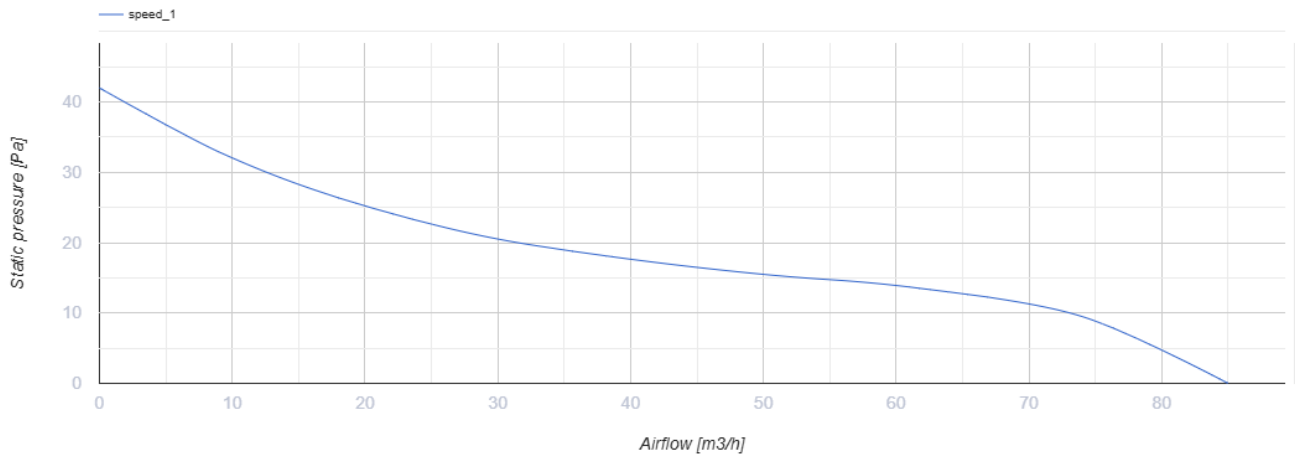

# 100 Солид Глас Красный

Осевой вентилятор с низким уровнем шума и энергопотребления для вытяжной вентиляции, которая подходит для применения в Зоне 1

- Максимальный расход воздуха: 85
- Уровень звукового давления LpA на расстоянии 3 м: 26
- Тип двигателя: АС
- Материал корпуса: Пластик
- Защита от обратной тяги: Обратный клапан

	Единица измерения	100 Солид Глас Красный
Размер подключаемого воздуховода	мм	100
Скорость	-	1
Минимальное напряжение питания	В	220
Максимальное напряжение питания	В	240
Частота сети питания	Гц	50
Номинальная мощность	Вт	8
Максимальный ток	А	0.5
Максимальный расход воздуха	м <sup>3</sup> /час	85
Скорость вращения	-	2100
Уровень звукового давления LpA на расстоянии 3 м	дБ(А)	26
Вес	кг	0.51
Минимальная температура окружающего воздуха	°С	1
Максимальная температура окружающего воздуха	°С	45
Класс защиты	-	IP44 Zone 1

## Размеры

$\varnothing D$	B	L	L1
99	160	79	38