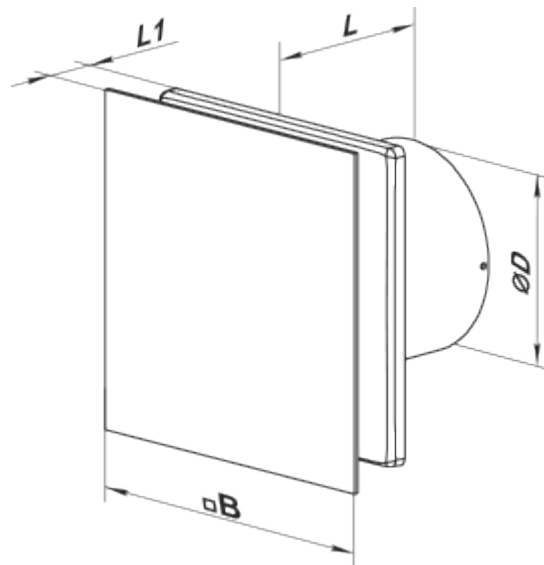

	Единица измерения	100 Солид Глас Красный
Размер подключаемого воздуховода	мм	100
Скорость	-	1
Минимальное напряжение питания	В	220
Максимальное напряжение питания	В	240
Частота сети питания	Гц	50
Номинальная мощность	Вт	8
Максимальный ток	А	0.5
Максимальный расход воздуха	м <sup>3</sup> /час	85
Скорость вращения	-	2100
Уровень звукового давления LpA на расстоянии 3 м	дБ(А)	26
Вес	кг	0.51
Минимальная температура окружающего воздуха	°С	1
Максимальная температура окружающего воздуха	°С	45
Класс защиты	-	IP44 Zone 1

## Размеры

$\varnothing D$	B	L	L1
99	160	79	38