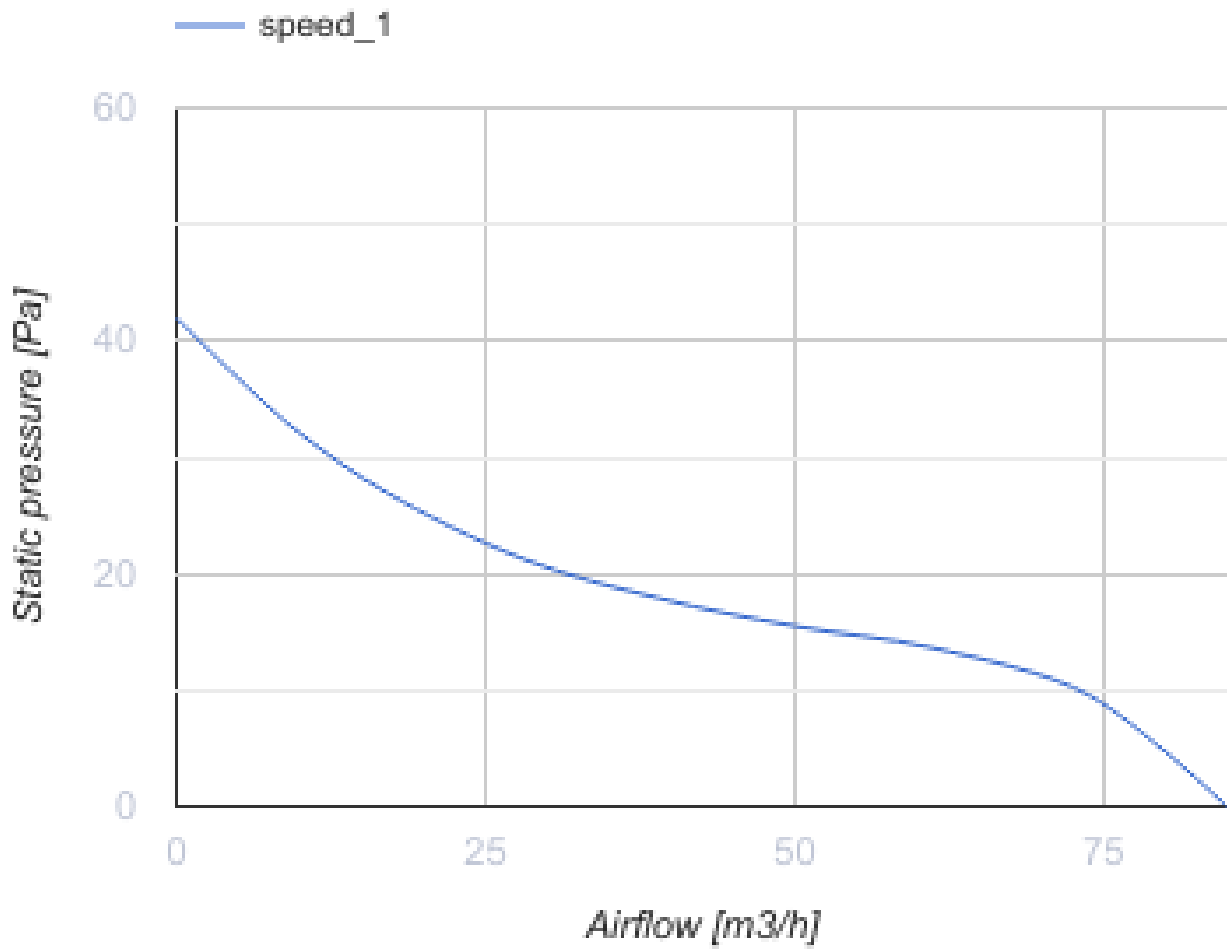

100 Солид Глас Т

Осевой вентилятор с низким уровнем шума и энергопотребления для вытяжной вентиляции, которая подходит для применения в Зоне 1

- Максимальный расход воздуха: 85
- Уровень звукового давления LpA на расстоянии 3 м: 26
- Тип двигателя: АС
- Материал корпуса: Пластик
- Защита от обратной тяги: Обратный клапан
- Таймер: Таймер выключения

	Единица измерения	100 Солид Глас Т
Размер подключаемого воздуховода	мм	100
Скорость	-	1
Минимальное напряжение питания	В	220
Максимальное напряжение питания	В	240
Частота сети питания	Гц	50
Номинальная мощность	Вт	8
Максимальный ток	А	0.5
Максимальный расход воздуха	м ³ /час	85
Скорость вращения	-	2100
Уровень звукового давления LpA на расстоянии 3 м	дБ(А)	26
Вес	кг	0.51
Минимальная температура окружающего воздуха	°С	1
Максимальная температура окружающего воздуха	°С	45
Класс защиты	-	IP44 Zone 1