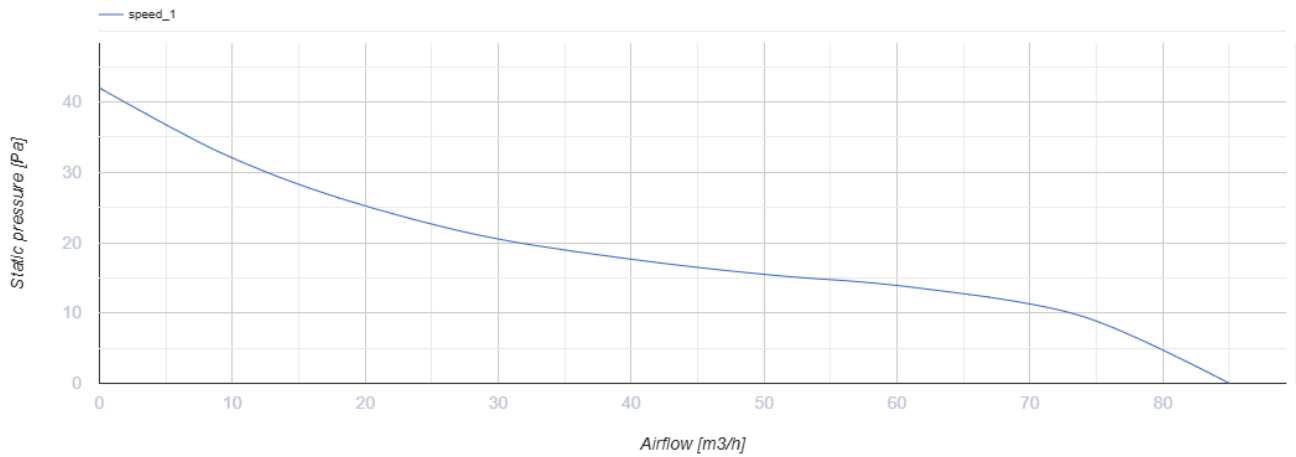

# 100 Солид Глас Т

Осевой вентилятор с низким уровнем шума и энергопотребления для вытяжной вентиляции, которая подходит для применения в Зоне 1

- Максимальный расход воздуха: 85
- Уровень звукового давления LpA на расстоянии 3 м: 26
- Тип двигателя: АС
- Защита от обратной тяги: Обратный клапан
- Таймер: Таймер выключения

	Единица измерения	100 Солид Глас Т
Размер подключаемого воздуховода	мм	100
Скорость	-	1
Минимальное напряжение питания	В	220
Максимальное напряжение питания	В	240
Частота сети питания	Гц	50
Номинальная мощность	Вт	8
Максимальный ток	А	0.5
Максимальный расход воздуха	м <sup>3</sup> /час	85
Скорость вращения	-	2100
Уровень звукового давления LpA на расстоянии 3 м	дБ(А)	26
Вес	кг	0.51
Минимальная температура окружающего воздуха	°С	1
Максимальная температура окружающего воздуха	°С	45
Класс защиты	-	IP44 Zone 1

## Размеры

$\varnothing D$	B	L	L1
99	160	79	38