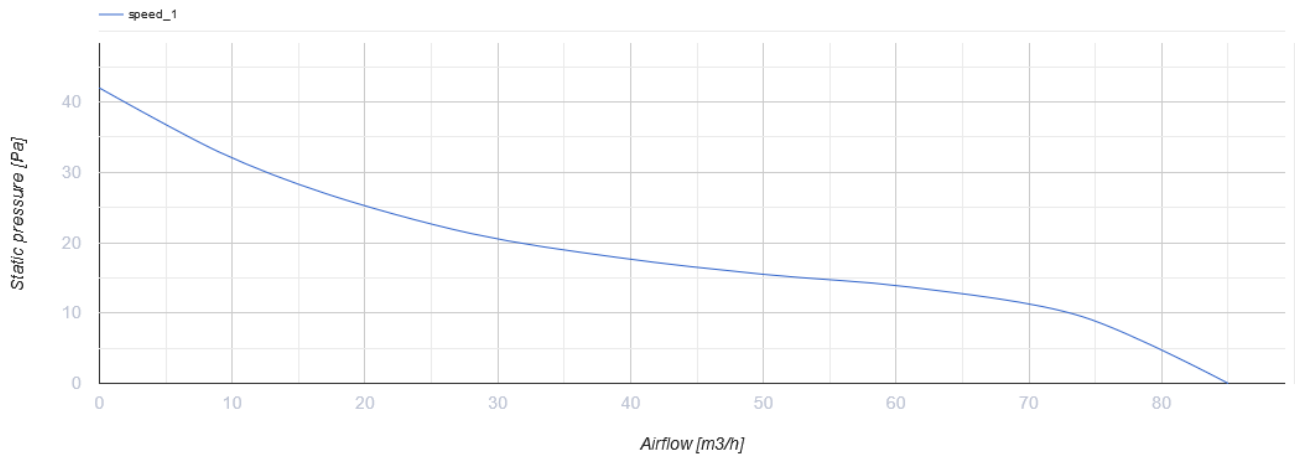

# 100 Солид Глас Т

Осевой вентилятор с низким уровнем шума и энергопотребления для вытяжной вентиляции, которая подходит для применения в Зоне 1

- Максимальный расход воздуха: 85
- Уровень звукового давления LpA на расстоянии 3 м: 26
- Тип двигателя: АС
- Защита от обратной тяги: Обратный клапан
- Таймер: Таймер выключения

	Единица измерения	100 Солид Глас Т
Размер подключаемого воздуховода	мм	100
Скорость	-	1
Минимальное напряжение питания	В	220
Максимальное напряжение питания	В	240
Частота сети питания	Гц	50
Номинальная мощность	Вт	8
Максимальный ток	А	0.5
Максимальный расход воздуха	м <sup>3</sup> /час	85
Скорость вращения	-	2100
Уровень звукового давления LpA на расстоянии 3 м	дБ(А)	26
Вес	кг	0.51
Минимальная температура окружающего воздуха	°С	1
Максимальная температура окружающего воздуха	°С	45
Класс защиты	-	IP44 Zone 1

## Размеры

$\varnothing D$	B	L	L1
99	160	79	38