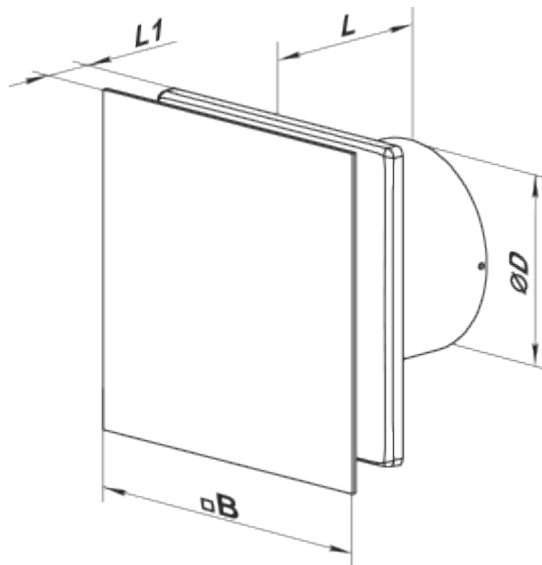

	Единица измерения	100 Солид Глас Т
Размер подключаемого воздуховода	мм	100
Скорость	-	1
Минимальное напряжение питания	В	220
Максимальное напряжение питания	В	240
Частота сети питания	Гц	50
Номинальная мощность	Вт	8
Максимальный ток	А	0.5
Максимальный расход воздуха	м <sup>3</sup> /час	85
Скорость вращения	-	2100
Уровень звукового давления LpA на расстоянии 3 м	дБ(А)	26
Вес	кг	0.51
Минимальная температура окружающего воздуха	°С	1
Максимальная температура окружающего воздуха	°С	45
Класс защиты	-	IP44 Zone 1

## Размеры

$\varnothing D$	B	L	L1
99	160	79	38