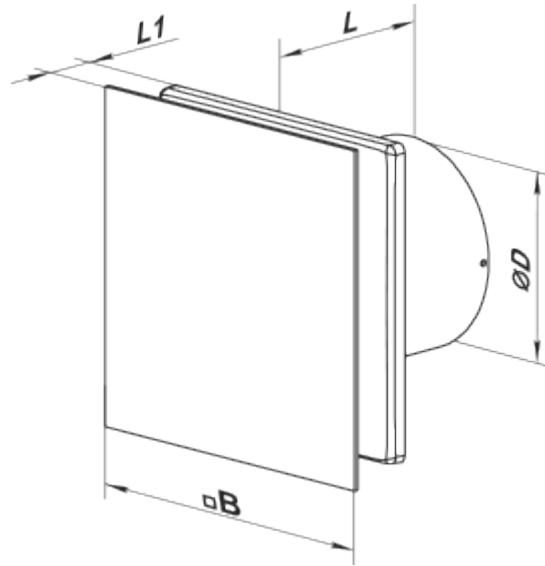

$\varnothing D$	B	L	L1
99	160	79	38

Аксессуары

Кухонные вытяжки (зонты)

Наименование	Фото	Описание
ФО 100		Фланец оконный применяется для всех вентиляторов ВЕНТС за исключением моделей серий ВКО, ВКО1, iFan, Квайт, МАО, ЦФ