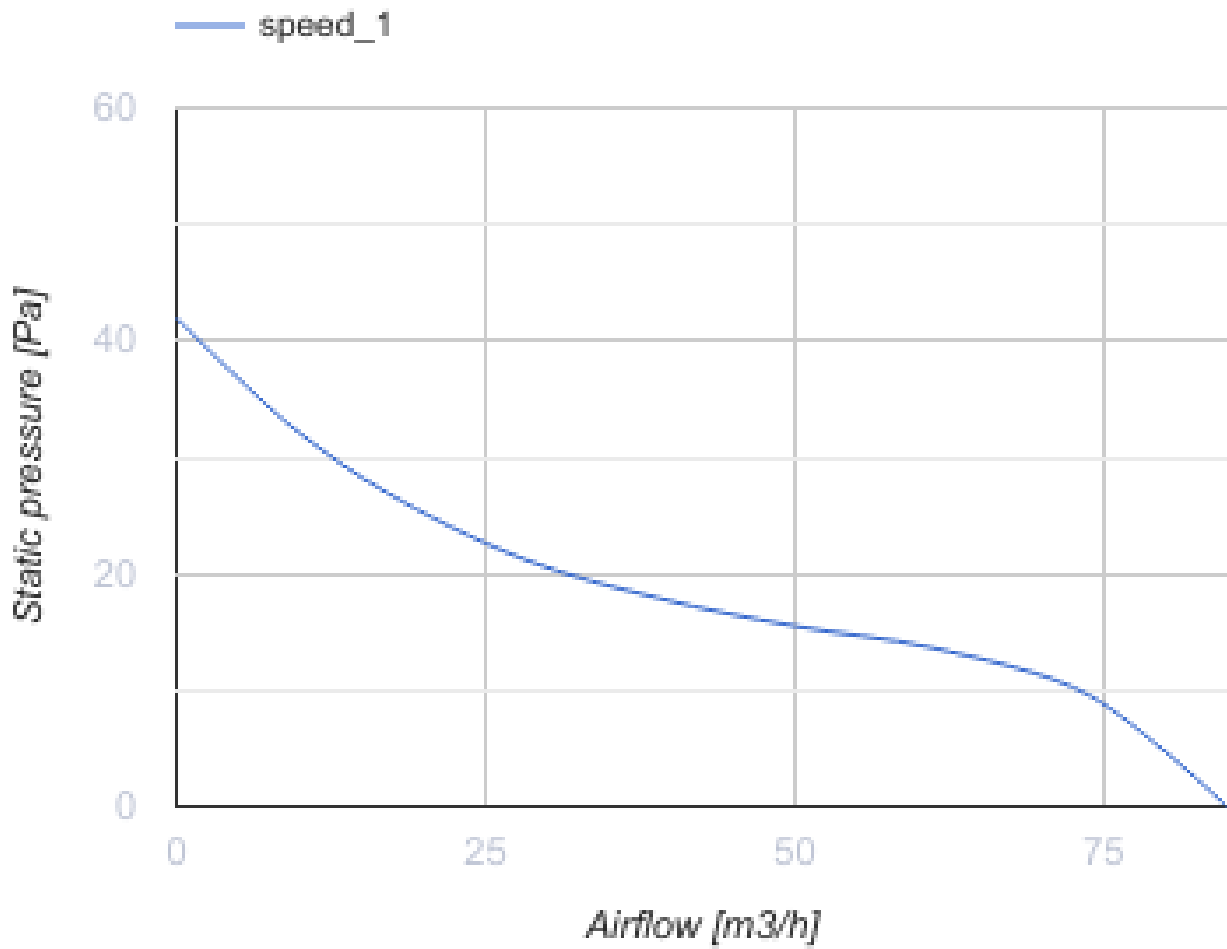

100 Солид Глас Т1 Черный

Осевой вентилятор с низким уровнем шума и энергопотребления для вытяжной вентиляции, которая подходит для применения в Зоне 1

- Максимальный расход воздуха: 85
- Уровень звукового давления LpA на расстоянии 3 м: 26
- Тип двигателя: АС
- Материал корпуса: Пластик
- Защита от обратной тяги: Обратный клапан
- Таймер: Таймер выключения, Таймер включения

	Единица измерения	100 Солид Глас Т1 Черный
Размер подключаемого воздуховода	мм	100
Скорость	-	1
Минимальное напряжение питания	В	220
Максимальное напряжение питания	В	240
Частота сети питания	Гц	50
Номинальная мощность	Вт	8
Максимальный ток	А	0.5
Максимальный расход воздуха	м ³ /час	85
Скорость вращения	-	2100
Уровень звукового давления LpA на расстоянии 3 м	дБ(А)	26
Вес	кг	0.51
Минимальная температура окружающего воздуха	°С	1
Максимальная температура окружающего воздуха	°С	45
Класс защиты	-	IP44 Zone 1