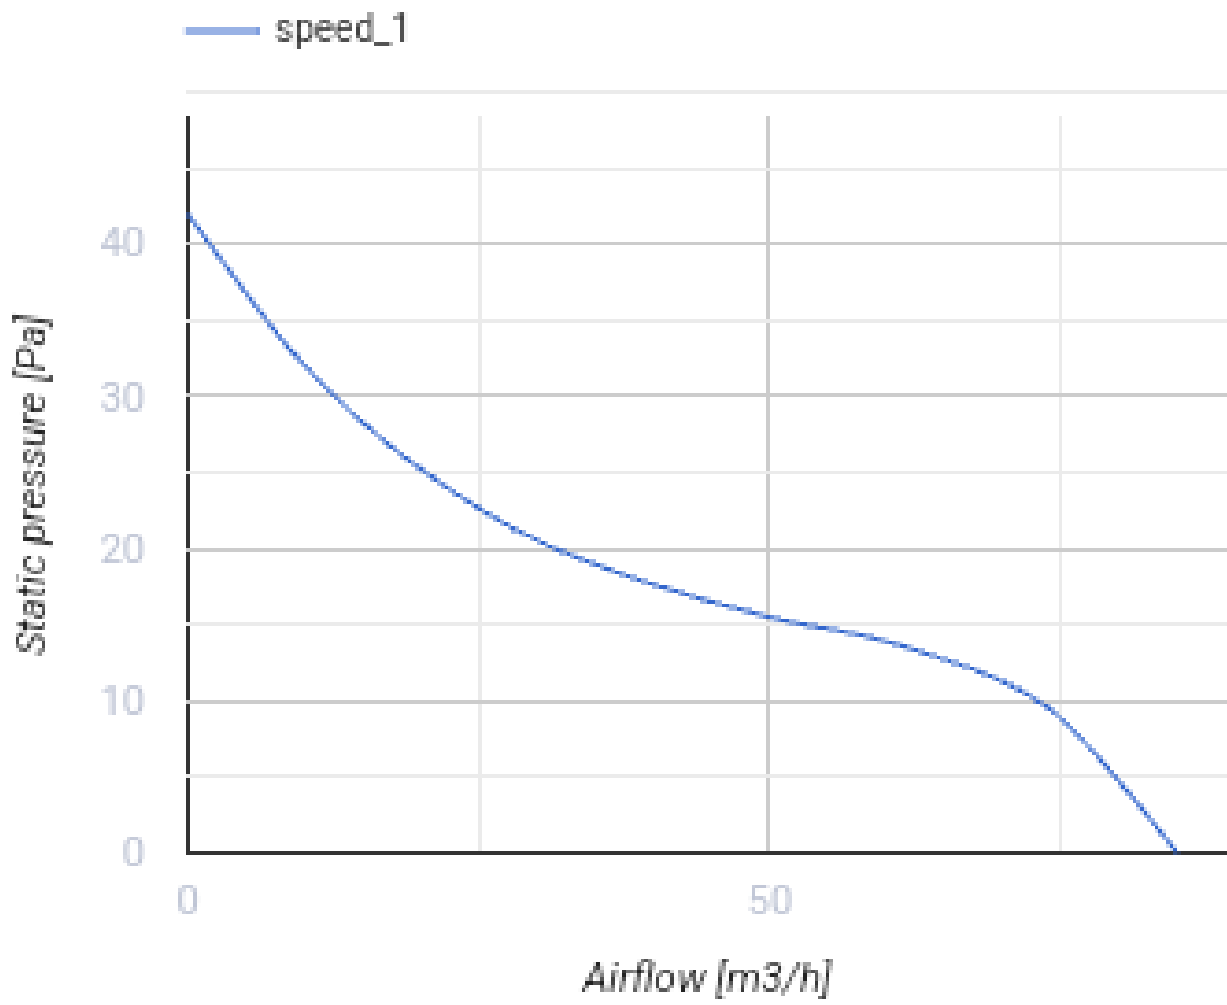

100 Солид Глас Т1 Красный

Осевой вентилятор с низким уровнем шума и энергопотребления для вытяжной вентиляции, которая подходит для применения в Зоне 1

- Максимальный расход воздуха: 85
- Уровень звукового давления LpA на расстоянии 3 м: 26
- Тип двигателя: АС
- Материал корпуса: Пластик
- Защита от обратной тяги: Обратный клапан
- Таймер: Таймер выключения, Таймер включения

	Единица измерения	100 Солид Глас Т1 Красный
Размер подключаемого воздуховода	мм	100
Скорость	-	1
Минимальное напряжение питания	В	220
Максимальное напряжение питания	В	240
Частота сети питания	Гц	50
Номинальная мощность	Вт	8
Максимальный ток	А	0.5
Максимальный расход воздуха	м ³ /час	85
Скорость вращения	-	2100
Уровень звукового давления LpA на расстоянии 3 м	дБ(А)	26
Вес	кг	0.51
Минимальная температура окружающего воздуха	°С	1
Максимальная температура окружающего воздуха	°С	45
Класс защиты	-	IP44 Zone 1