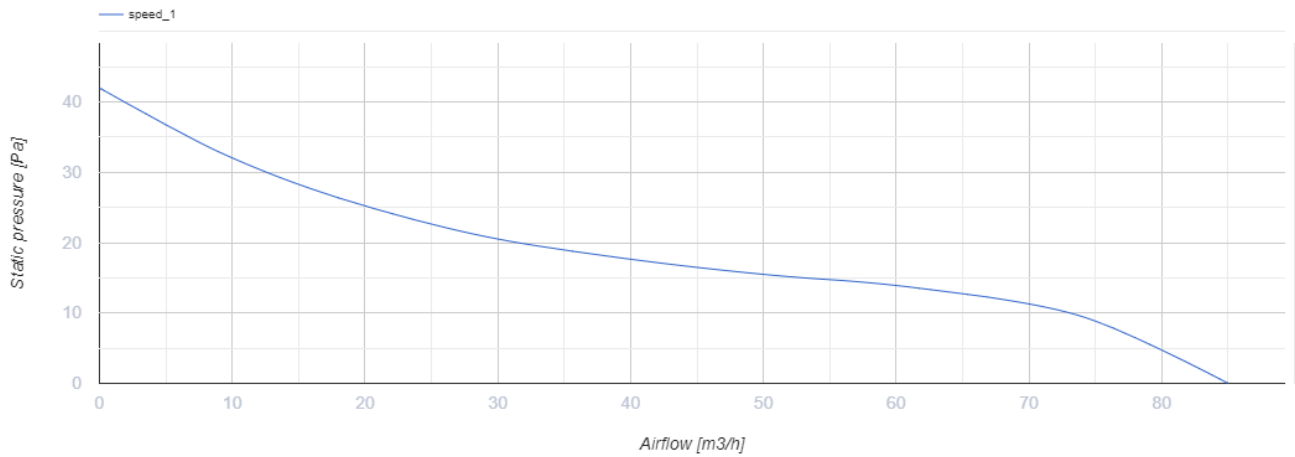

100 Солид Глас Т1 Красный

Осевой вентилятор с низким уровнем шума и энергопотребления для вытяжной вентиляции, которая подходит для применения в Зоне 1

- Максимальный расход воздуха: 85
- Уровень звукового давления LpA на расстоянии 3 м: 26
- Тип двигателя: АС
- Материал корпуса: Пластик
- Защита от обратной тяги: Обратный клапан
- Таймер: Таймер выключения, Таймер включения

| | Единица измерения | 100 Солид Глас Т1 Красный |
|--|---------------------|---------------------------|
| Размер подключаемого воздуховода | мм | 100 |
| Скорость | - | 1 |
| Минимальное напряжение питания | В | 220 |
| Максимальное напряжение питания | В | 240 |
| Частота сети питания | Гц | 50 |
| Номинальная мощность | Вт | 8 |
| Максимальный ток | А | 0.5 |
| Максимальный расход воздуха | м ³ /час | 85 |
| Скорость вращения | - | 2100 |
| Уровень звукового давления LpA на расстоянии 3 м | дБ(А) | 26 |
| Вес | кг | 0.51 |
| Минимальная температура окружающего воздуха | °С | 1 |
| Максимальная температура окружающего воздуха | °С | 45 |
| Класс защиты | - | IP44 Zone 1 |