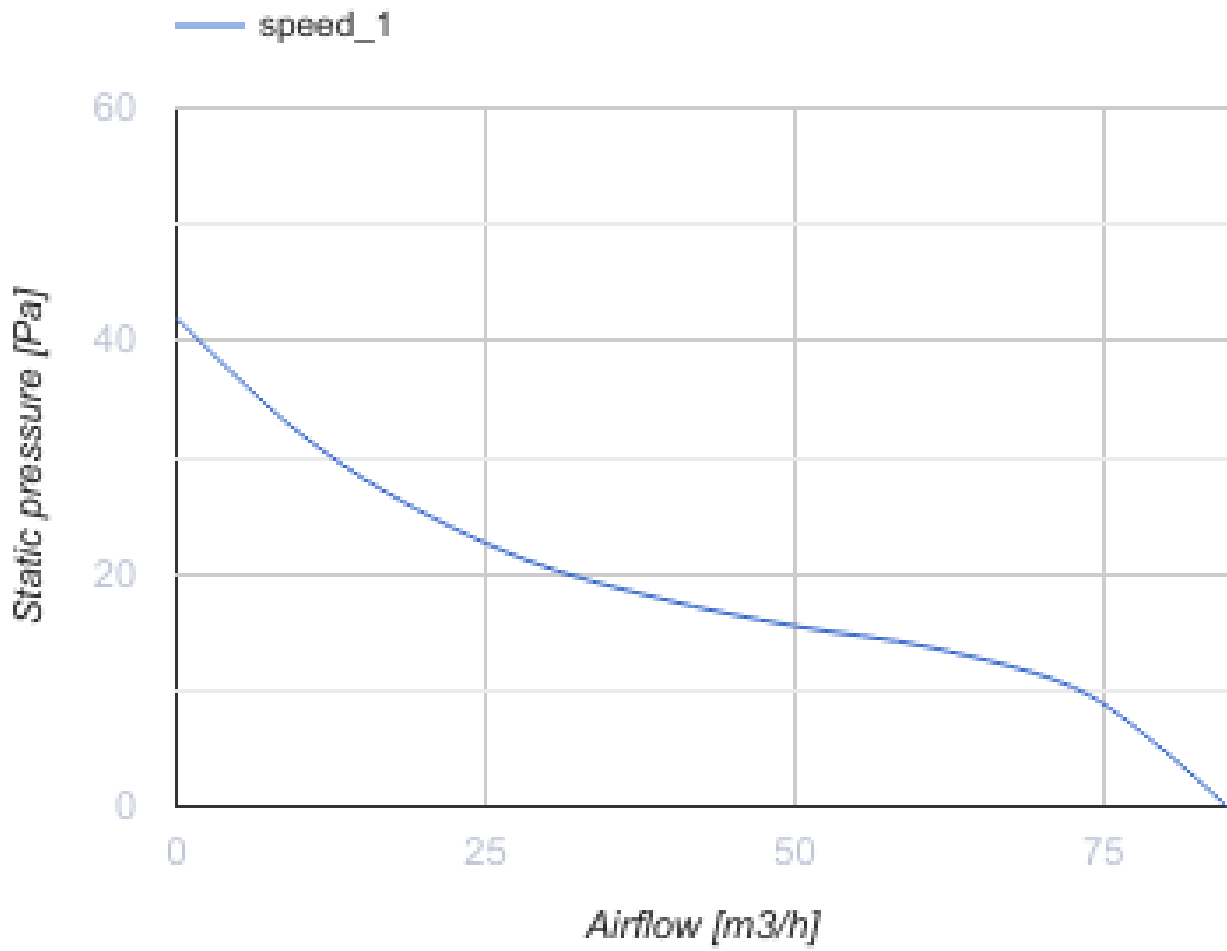

# 100 Солид Глас Т1

Осевой вентилятор с низким уровнем шума и энергопотребления для вытяжной вентиляции, которая подходит для применения в Зоне 1

- Максимальный расход воздуха: 85
- Уровень звукового давления LpA на расстоянии 3 м: 26
- Тип двигателя: АС
- Материал корпуса: Пластик
- Защита от обратной тяги: Обратный клапан
- Таймер: Таймер выключения, Таймер включения

	Единица измерения	100 Солид Глас Т1
Размер подключаемого воздуховода	мм	100
Скорость	-	1
Минимальное напряжение питания	В	220
Максимальное напряжение питания	В	240
Частота сети питания	Гц	50
Номинальная мощность	Вт	8
Максимальный ток	А	0.5
Максимальный расход воздуха	м <sup>3</sup> /час	85
Скорость вращения	-	2100
Уровень звукового давления LpA на расстоянии 3 м	дБ(А)	26
Вес	кг	0.51
Минимальная температура окружающего воздуха	°С	1
Максимальная температура окружающего воздуха	°С	45
Класс защиты	-	IP44 Zone 1

### Размеры

Ø D	B	L	L1
99	160	79	38