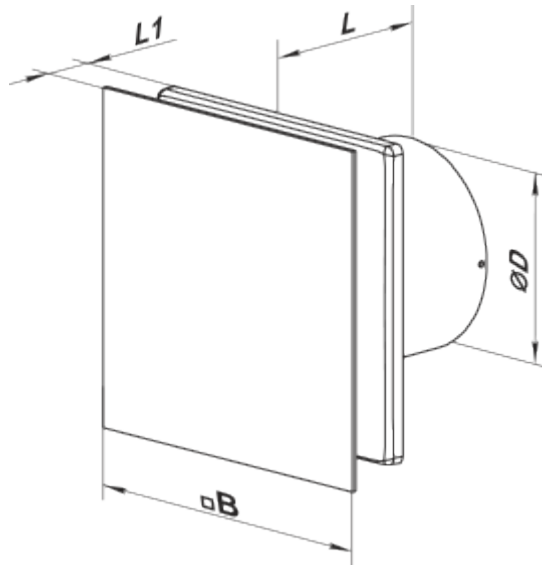

Размеры

$\varnothing D$	B	L	L1
99	160	79	38