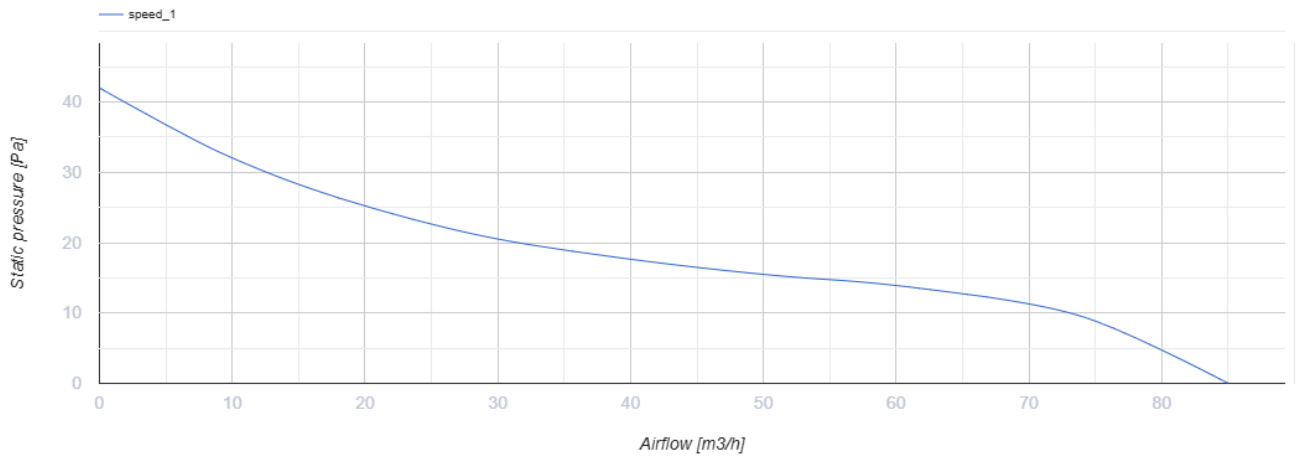

100 Солид Глас ТН

Осевой вентилятор с низким уровнем шума и энергопотребления для вытяжной вентиляции, которая подходит для применения в Зоне 1

- Максимальный расход воздуха: 85
- Уровень звукового давления LpA на расстоянии 3 м: 26
- Тип двигателя: АС
- Защита от обратной тяги: Обратный клапан
- Датчик влажности
- Таймер: Таймер выключения

	Единица измерения	100 Солид Глас ТН
Размер подключаемого воздуховода	мм	100
Скорость	-	1
Минимальное напряжение питания	В	220
Максимальное напряжение питания	В	240
Частота сети питания	Гц	50
Номинальная мощность	Вт	8
Максимальный ток	А	0.5
Максимальный расход воздуха	м ³ /час	85
Скорость вращения	-	2100
Уровень звукового давления LpA на расстоянии 3 м	дБ(А)	26
Вес	кг	0.51
Минимальная температура окружающего воздуха	°С	1
Максимальная температура окружающего воздуха	°С	45
Класс защиты	-	IP44 Zone 1