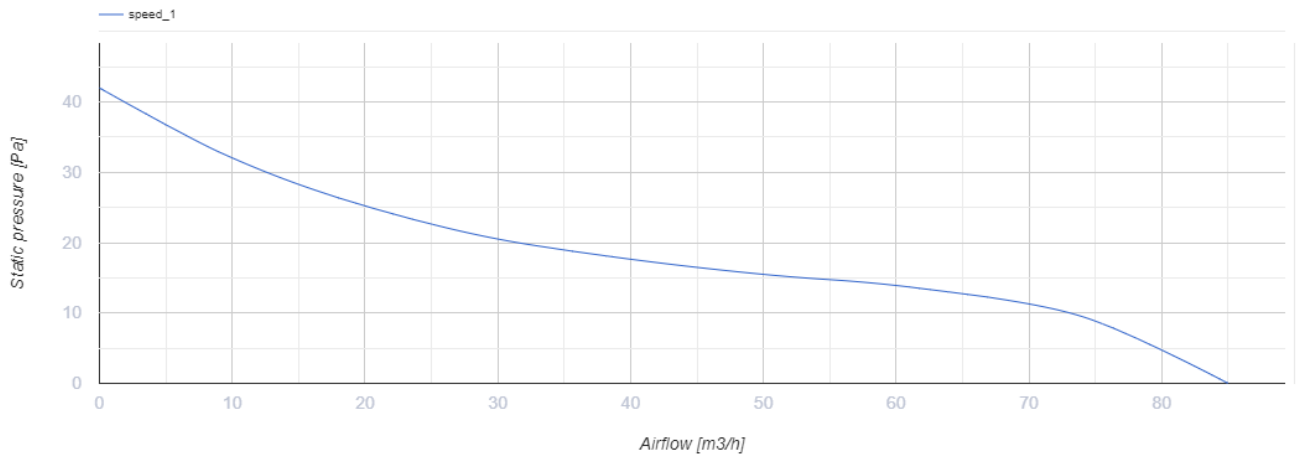

# 100 Солид Глас ТН

Осевой вентилятор с низким уровнем шума и энергопотребления для вытяжной вентиляции, которая подходит для применения в Зоне 1

- Максимальный расход воздуха: 85
- Уровень звукового давления LpA на расстоянии 3 м: 26
- Тип двигателя: АС
- Защита от обратной тяги: Обратный клапан
- Датчик влажности
- Таймер: Таймер выключения

	Единица измерения	100 Солид Глас ТН
Размер подключаемого воздуховода	мм	100
Скорость	-	1
Минимальное напряжение питания	В	220
Максимальное напряжение питания	В	240
Частота сети питания	Гц	50
Номинальная мощность	Вт	8
Максимальный ток	А	0.5
Максимальный расход воздуха	м <sup>3</sup> /час	85
Скорость вращения	-	2100
Уровень звукового давления LpA на расстоянии 3 м	дБ(А)	26
Вес	кг	0.51
Минимальная температура окружающего воздуха	°С	1
Максимальная температура окружающего воздуха	°С	45
Класс защиты	-	IP44 Zone 1

## Размеры

$\varnothing D$	B	L	L1
99	160	79	38