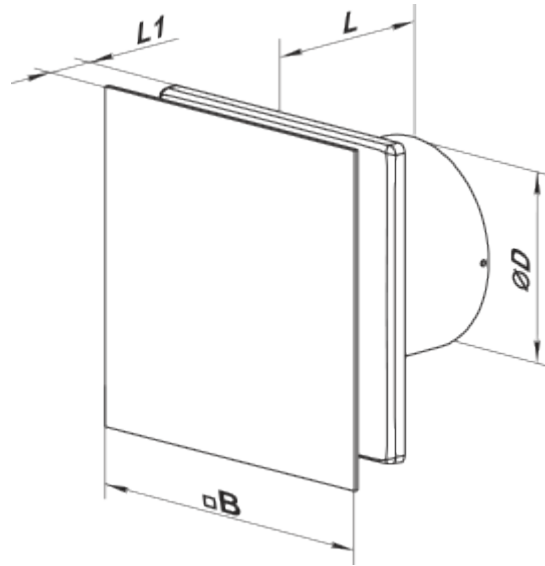

	Единица измерения	100 Солид Глас ТН Черный
Размер подключаемого воздуховода	мм	100
Скорость	-	1
Минимальное напряжение питания	В	220
Максимальное напряжение питания	В	240
Частота сети питания	Гц	50
Номинальная мощность	Вт	8
Максимальный ток	А	0.5
Максимальный расход воздуха	м <sup>3</sup> /час	85
Скорость вращения	-	2100
Уровень звукового давления LpA на расстоянии 3 м	дБ(А)	26
Вес	кг	0.51
Минимальная температура окружающего воздуха	°С	1
Максимальная температура окружающего воздуха	°С	45
Класс защиты	-	IP44 Zone 1

## Размеры

$\varnothing D$	B	L	L1
99	160	79	38