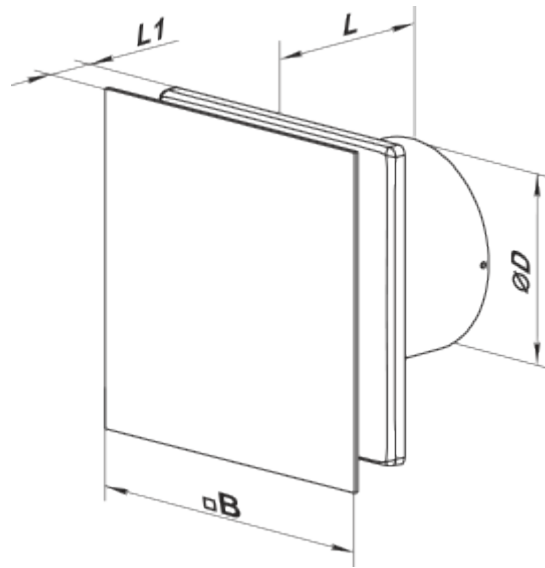

$\varnothing D$	B	L	L1
99	160	79	38

Аксессуары

Кухонные вытяжки (зонты)

Наименование	Фото	Описание
ФО 100		Фланец оконный применяется для всех вентиляторов ВЕНТС за исключением моделей серий ВКО, ВКО1, iFan, Квайт, МАО, ЦФ