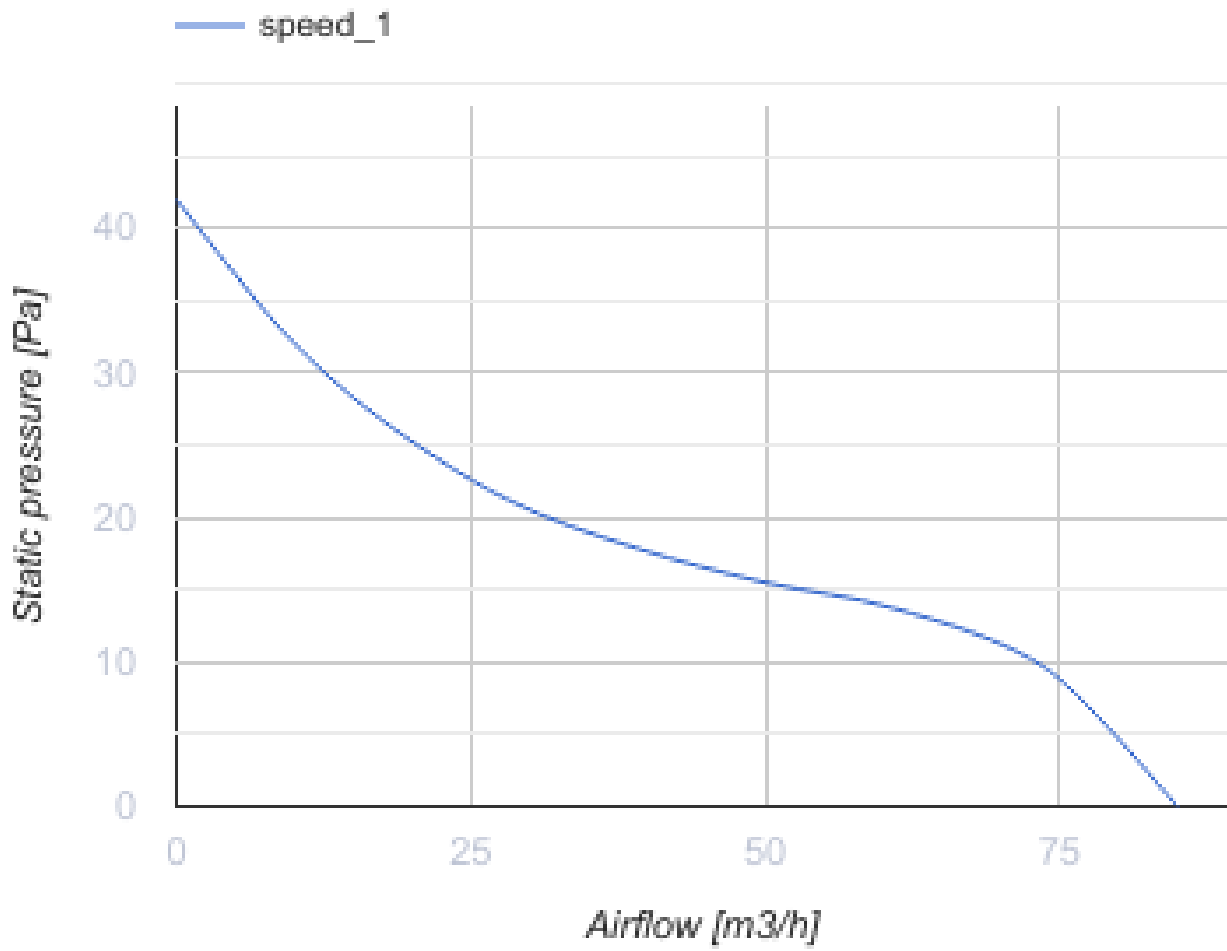

100 Солид Глас В

Осевой вентилятор с низким уровнем шума и энергопотребления для вытяжной вентиляции, которая подходит для применения в Зоне 1

- Максимальный расход воздуха: 85
- Уровень звукового давления LpA на расстоянии 3 м: 26
- Тип двигателя: АС
- Материал корпуса: Пластик
- Защита от обратной тяги: Обратный клапан
- Шнурковый выключатель

	Единица измерения	100 Солид Глас В
Размер подключаемого воздуховода	мм	100
Скорость	-	1
Минимальное напряжение питания	В	220
Максимальное напряжение питания	В	240
Частота сети питания	Гц	50
Номинальная мощность	Вт	8
Максимальный ток	А	0.5
Максимальный расход воздуха	м ³ /час	85
Скорость вращения	-	2100
Уровень звукового давления LpA на расстоянии 3 м	дБ(А)	26
Вес	кг	0.51
Минимальная температура окружающего воздуха	°С	1
Максимальная температура окружающего воздуха	°С	45
Класс защиты	-	IP44 Zone 1