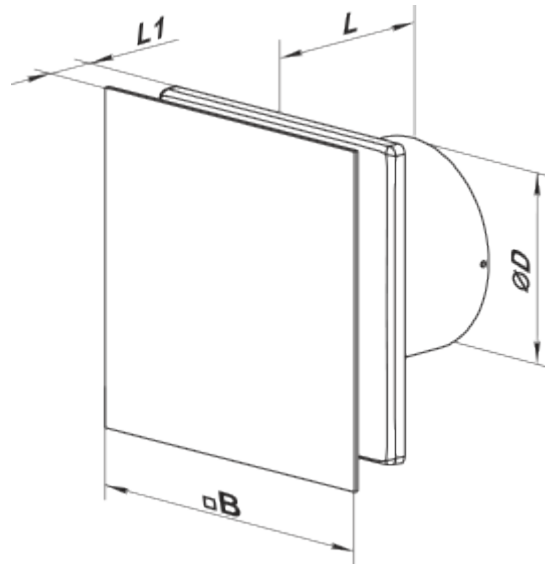

	Единица измерения	100 Солид Глас В
Размер подключаемого воздуховода	мм	100
Скорость	-	1
Минимальное напряжение питания	В	220
Максимальное напряжение питания	В	240
Частота сети питания	Гц	50
Номинальная мощность	Вт	8
Максимальный ток	А	0.5
Максимальный расход воздуха	м <sup>3</sup> /час	85
Скорость вращения	-	2100
Уровень звукового давления LpA на расстоянии 3 м	дБ(А)	26
Вес	кг	0.51
Минимальная температура окружающего воздуха	°С	1
Максимальная температура окружающего воздуха	°С	45
Класс защиты	-	IP44 Zone 1

### Размеры

Ø D	B	L	L1
99	160	79	38