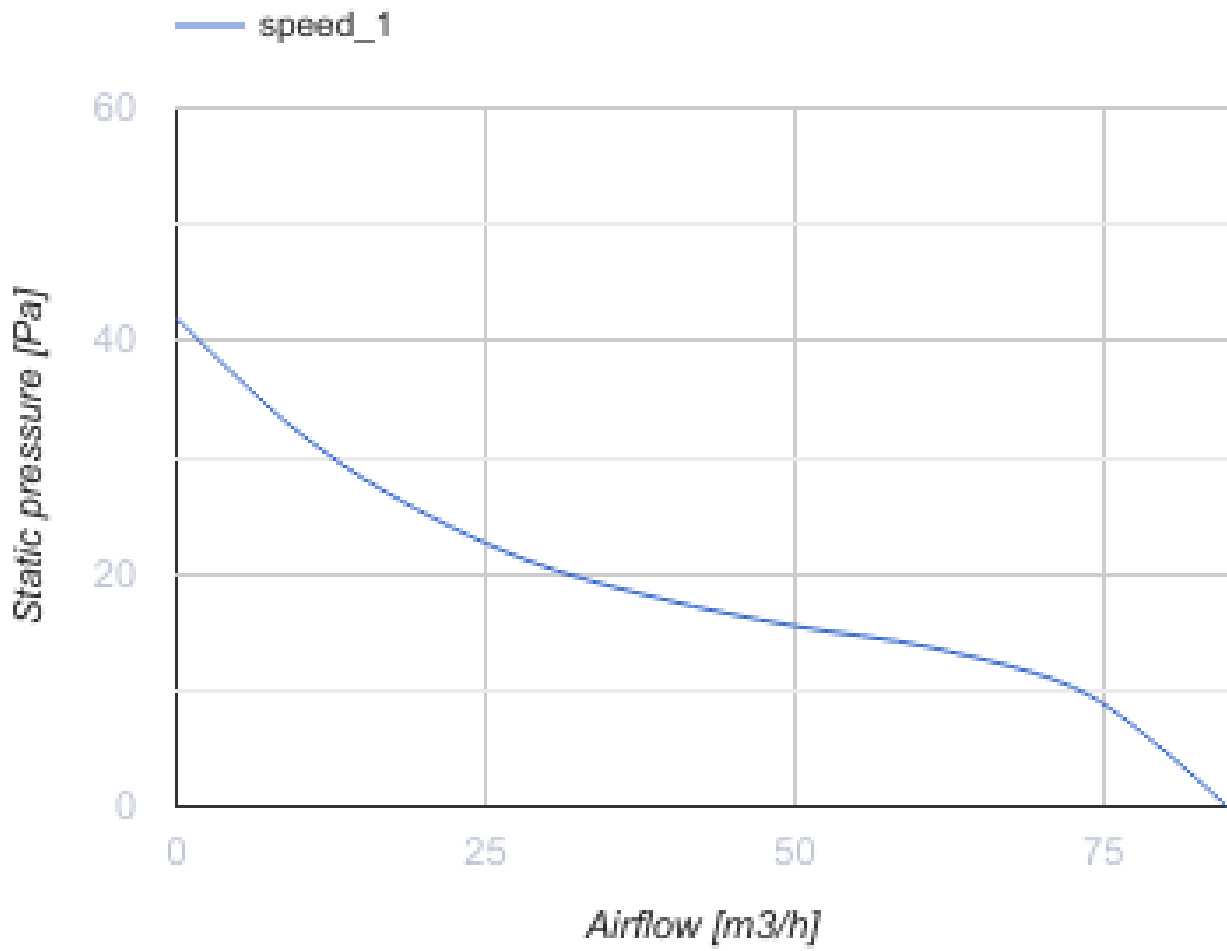

100 Солид Глас В

Осевой вентилятор с низким уровнем шума и энергопотребления для вытяжной вентиляции, которая подходит для применения в Зоне 1

- Максимальный расход воздуха: 85
- Уровень звукового давления LpA на расстоянии 3 м: 26
- Тип двигателя: АС
- Материал корпуса: Пластик
- Защита от обратной тяги: Обратный клапан
- Шнурковый выключатель

	Единица измерения	100 Солид Глас В
Размер подключаемого воздуховода	мм	100
Скорость	-	1
Минимальное напряжение питания	В	220
Максимальное напряжение питания	В	240
Частота сети питания	Гц	50
Номинальная мощность	Вт	8
Максимальный ток	А	0.5
Максимальный расход воздуха	м ³ /час	85
Скорость вращения	-	2100
Уровень звукового давления LpA на расстоянии 3 м	дБ(А)	26
Вес	кг	0.51
Минимальная температура окружающего воздуха	°С	1
Максимальная температура окружающего воздуха	°С	45
Класс защиты	-	IP44 Zone 1